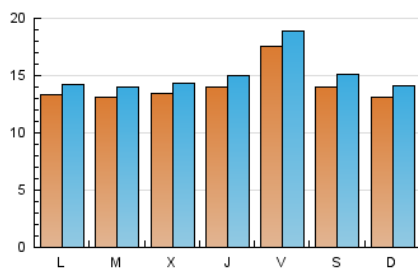

4. Gràfiques (Nacional)

4.1 Per dia de la setmana (promig)

N. únics / Visites (x 100)