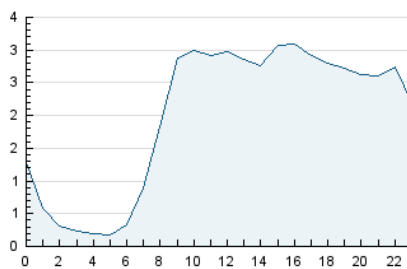

### 3. Per dia del mes (Nacional i Internacional)

Dia	N. únics	Visites	Pàgines	Dia	N. únics	Visites	Pàgines	Dia	N. únics	Visites	Pàgines
1	1.385	1.495	2.587	11	1.467	1.565	2.922	21	1.439	1.538	2.737
2	1.459	1.577	2.824	12	1.588	1.691	3.340	22	1.144	1.209	2.042
3	1.422	1.513	2.753	13	1.259	1.332	2.457	23	1.375	1.492	2.810
4	1.555	1.654	2.942	14	1.184	1.271	2.342	24	1.600	1.708	3.074
5	2.404	2.576	4.752	15	1.323	1.410	2.533	25	1.670	1.815	3.713
6	1.851	1.993	3.322	16	1.147	1.219	2.201	26	1.966	2.117	4.221
7	1.632	1.741	3.247	17	1.334	1.423	2.734	27	1.517	1.654	3.158
8	1.620	1.711	3.241	18	1.329	1.419	2.765	28	1.353	1.469	2.676
9	1.567	1.646	2.841	19	1.460	1.576	3.089	29	1.535	1.651	3.294
10	1.397	1.475	2.678	20	1.504	1.609	2.701	30	1.333	1.432	3.129

4. Gràfiques (Nacional i Internacional)

4.1 Per dia de la setmana (promig)

N. únics / Visites (x 100)

Pàgines (x 100)

4.2 Per franja horària (promig)

Visites (x 1000)

Pàgines (x 1000)

4.3 Per mesos