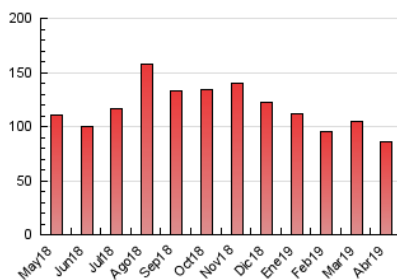

#### 3. Per dia del mes (Nacional)

Dia	N. únics	Visites	Pàgines	Dia	N. únics	Visites	Pàgines	Dia	N. únics	Visites	Pàgines
1	1.306	1.414	2.477	11	1.357	1.453	2.791	21	1.299	1.397	2.577
2	1.385	1.500	2.699	12	1.513	1.616	3.244	22	1.087	1.152	1.968
3	1.267	1.353	2.578	13	1.134	1.204	2.314	23	1.304	1.418	2.721
4	1.395	1.488	2.750	14	1.074	1.158	2.210	24	1.492	1.599	2.954
5	2.269	2.433	4.582	15	1.245	1.332	2.429	25	1.575	1.715	3.601
6	1.688	1.830	3.148	16	1.092	1.161	2.135	26	1.884	2.032	4.129
7	1.569	1.677	3.162	17	1.267	1.353	2.654	27	1.460	1.595	3.087
8	1.549	1.640	3.135	18	1.264	1.353	2.663	28	1.302	1.417	2.604
9	1.496	1.570	2.737	19	1.344	1.458	2.940	29	1.457	1.571	3.198
10	1.332	1.409	2.601	20	1.308	1.410	2.490	30	1.251	1.346	2.964

##### 4.1 Per dia de la setmana (promig)

N. únics / Visites (x 100)

Pàgines (x 100)

##### 4.2 Per franja horària (promig)

Visites (x 1000)

Pàgines (x 1000)

##### 4.3 Per mesos

N. únics / Visites (x 1000)

Pàgines (x 1000)