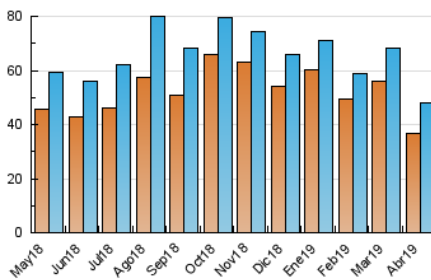

4.3 Per mesos

N. únics / Visites (x 1000)