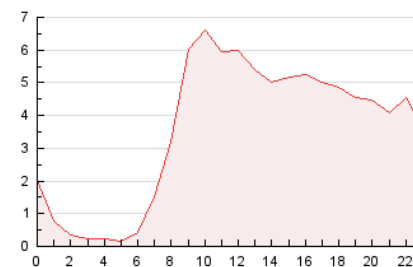

Pàgines (x 1000)