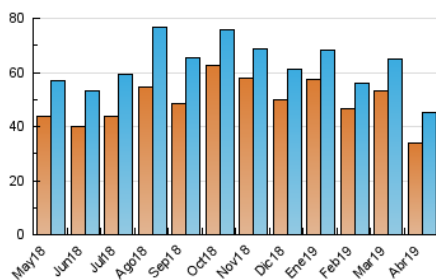

##### 4.1 Per dia de la setmana (promig)

N. únics / Visites (x 100)

Pàgines (x 100)

##### 4.2 Per franja horària (promig)

Visites (x 1000)

Pàgines (x 1000)

##### 4.3 Per mesos

N. únics / Visites (x 1000)

Pàgines (x 1000)