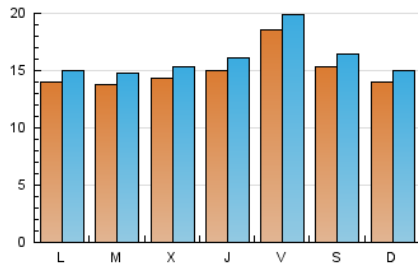

4. Gràfiques (Nacional i Internacional)

4.1 Per dia de la setmana (promig)

N. únics / Visites (x 100)