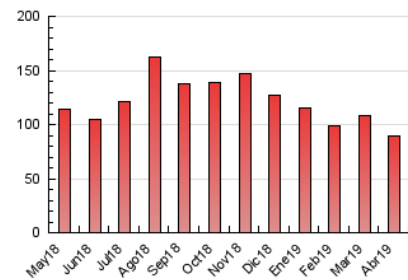

Pàgines (x 1000)