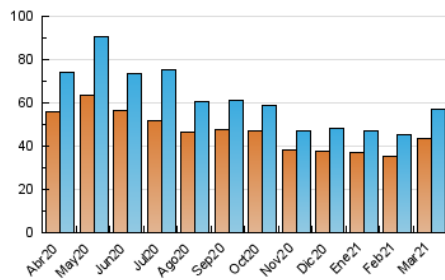

4.3 Per mesos

N. únics / Visites (x 1000)