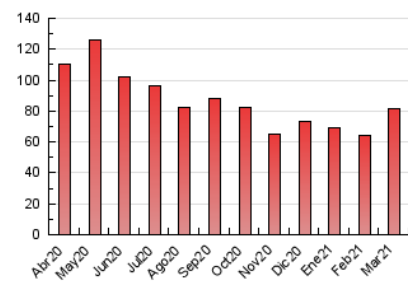

Pàgines (x 1000)