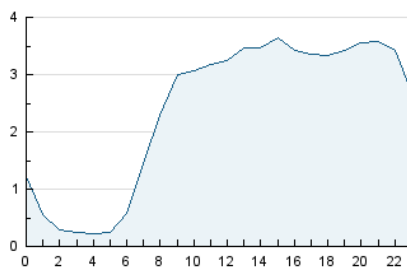

2. Seccions (Nacional i Internacional)

	PÀGINES	%
HOME	4.380	4.74 %
RESTA	88.108	95.26 %

3. Per dia del mes (Nacional i Internacional)

Dia	N. únics	Visites	Pàgines	Dia	N. únics	Visites	Pàgines	Dia	N. únics	Visites	Pàgines
1	1.914	2.057	3.327	11	1.749	1.920	3.044	21	2.050	2.179	2.964
2	1.751	1.862	3.328	12	1.490	1.590	2.818	22	1.712	1.815	2.851
3	1.820	1.935	2.950	13	1.358	1.427	2.405	23	1.629	1.730	2.954
4	2.194	2.351	3.652	14	1.365	1.433	2.128	24	1.599	1.687	2.778
5	2.619	2.821	4.634	15	1.480	1.602	2.728	25	1.651	1.768	2.977
6	1.945	2.071	3.110	16	1.410	1.508	2.607	26	2.380	2.573	4.204
7	1.761	1.885	2.746	17	1.502	1.584	2.474	27	1.804	1.924	2.844
8	1.713	1.826	3.072	18	1.367	1.448	2.511	28	1.291	1.346	2.038
9	1.422	1.522	2.617	19	1.486	1.568	2.681	29	1.636	1.791	3.265
10	1.708	1.858	3.143	20	1.672	1.755	2.648	30	1.890	2.068	3.603
								31	1.902	2.074	3.387

4. Gràfiques (Nacional i Internacional)

4.1 Per dia de la setmana (promig)

N. únics / Visites (x 100)

Pàgines (x 100)

4.2 Per franja horària (promig)

Visites (x 1000)

Pàgines (x 1000)

4.3 Per mesos