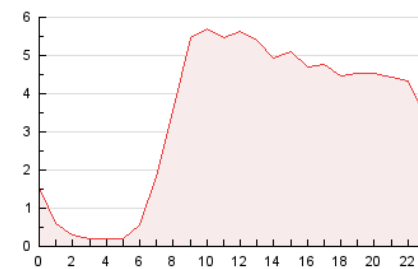

2. Seccions (Nacional)

	PÀGINES	%
HOME	4.171	5.10 %
RESTA	77.619	94.90 %

3. Per dia del mes (Nacional)

Dia	N. únics	Visites	Pàgines	Dia	N. únics	Visites	Pàgines	Dia	N. únics	Visites	Pàgines
1	1.577	1.718	2.958	11	1.407	1.575	2.671	21	1.737	1.861	2.616
2	1.458	1.565	3.020	12	1.052	1.142	2.348	22	1.433	1.533	2.558
3	1.429	1.542	2.541	13	1.000	1.066	2.026	23	1.364	1.463	2.674
4	1.806	1.960	3.250	14	1.072	1.137	1.829	24	1.220	1.304	2.375
5	2.205	2.397	4.182	15	1.236	1.356	2.474	25	1.337	1.452	2.644
6	1.551	1.672	2.703	16	1.135	1.232	2.322	26	2.004	2.195	3.810
7	1.477	1.595	2.434	17	1.166	1.246	2.124	27	1.504	1.621	2.529
8	1.407	1.517	2.751	18	1.068	1.146	2.197	28	1.032	1.085	1.764
9	1.139	1.236	2.314	19	1.174	1.255	2.360	29	1.382	1.531	2.985
10	1.310	1.457	2.720	20	1.304	1.382	2.258	30	1.621	1.797	3.314
								31	1.585	1.749	3.039

4. Gràfiques (Nacional)

4.1 Per dia de la setmana (promig)

N. únics / Visites (x 100)

Pàgines (x 100)

4.2 Per franja horària (promig)

Visites (x 1000)

Pàgines (x 1000)

4.3 Per mesos