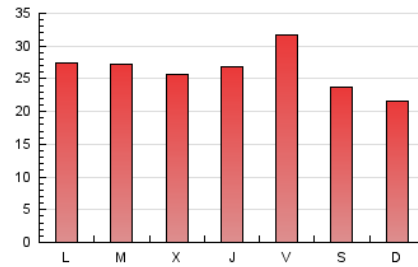

Pàgines (x 100)