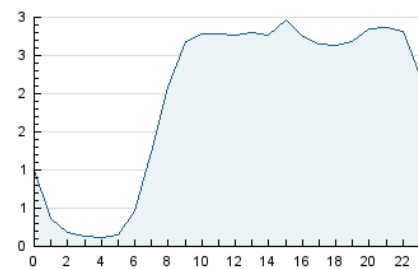

2. Seccions (Nacional)

	PÀGINES	%
HOME	4.171	5.10 %
RESTA	77.619	94.90 %

3. Per dia del mes (Nacional)

Dia	N. únics	Visites	Pàgines	Dia	N. únics	Visites	Pàgines	Dia	N. únics	Visites	Pàgines
1	1.577	1.718	2.958	11	1.407	1.575	2.671	21	1.737	1.861	2.616
2	1.458	1.565	3.020	12	1.052	1.142	2.348	22	1.433	1.533	2.558
3	1.429	1.542	2.541	13	1.000	1.066	2.026	23	1.364	1.463	2.674
4	1.806	1.960	3.250	14	1.072	1.137	1.829	24	1.220	1.304	2.375
5	2.205	2.397	4.182	15	1.236	1.356	2.474	25	1.337	1.452	2.644
6	1.551	1.672	2.703	16	1.135	1.232	2.322	26	2.004	2.195	3.810
7	1.477	1.595	2.434	17	1.166	1.246	2.124	27	1.504	1.621	2.529
8	1.407	1.517	2.751	18	1.068	1.146	2.197	28	1.032	1.085	1.764
9	1.139	1.236	2.314	19	1.174	1.255	2.360	29	1.382	1.531	2.985
10	1.310	1.457	2.720	20	1.304	1.382	2.258	30	1.621	1.797	3.314
								31	1.585	1.749	3.039

4. Gràfiques (Nacional)

4.1 Per dia de la setmana (promig)

N. únics / Visites (x 100)

Pàgines (x 100)

4.2 Per franja horària (promig)

Visites (x 1000)

Pàgines (x 1000)

4.3 Per mesos