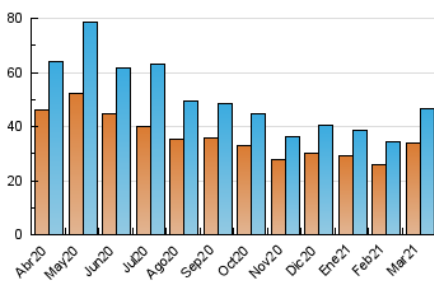

4.3 Per mesos

N. únics / Visites (x 1000)