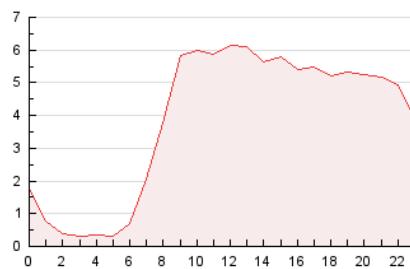

2. Seccions (Nacional i Internacional)

	PÀGINES	%
HOME	4.380	4.74 %
RESTA	88.108	95.26 %

3. Per dia del mes (Nacional i Internacional)

Dia	N. únics	Visites	Pàgines	Dia	N. únics	Visites	Pàgines	Dia	N. únics	Visites	Pàgines
1	1.914	2.057	3.327	11	1.749	1.920	3.044	21	2.050	2.179	2.964
2	1.751	1.862	3.328	12	1.490	1.590	2.818	22	1.712	1.815	2.851
3	1.820	1.935	2.950	13	1.358	1.427	2.405	23	1.629	1.730	2.954
4	2.194	2.351	3.652	14	1.365	1.433	2.128	24	1.599	1.687	2.778
5	2.619	2.821	4.634	15	1.480	1.602	2.728	25	1.651	1.768	2.977
6	1.945	2.071	3.110	16	1.410	1.508	2.607	26	2.380	2.573	4.204
7	1.761	1.885	2.746	17	1.502	1.584	2.474	27	1.804	1.924	2.844
8	1.713	1.826	3.072	18	1.367	1.448	2.511	28	1.291	1.346	2.038
9	1.422	1.522	2.617	19	1.486	1.568	2.681	29	1.636	1.791	3.265
10	1.708	1.858	3.143	20	1.672	1.755	2.648	30	1.890	2.068	3.603
								31	1.902	2.074	3.387

4. Gràfiques (Nacional i Internacional)

4.1 Per dia de la setmana (promig)

N. únics / Visites (x 100)

Pàgines (x 100)

4.2 Per franja horària (promig)

Visites (x 1000)

Pàgines (x 1000)

4.3 Per mesos