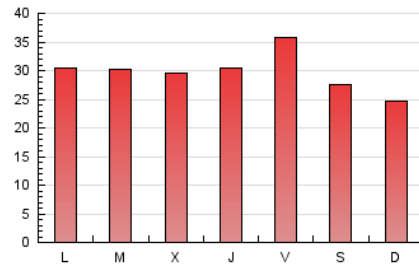

Pàgines (x 100)