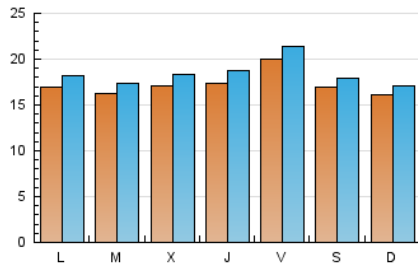

4. Gràfiques (Nacional i Internacional)

4.1 Per dia de la setmana (promig)

N. únics / Visites (x 100)