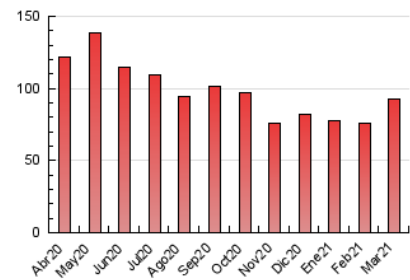

Pàgines (x 1000)