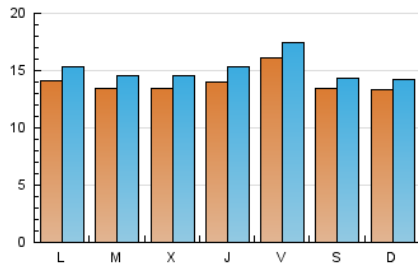

4. Gràfiques (Nacional)

4.1 Per dia de la setmana (promig)

N. únics / Visites (x 100)