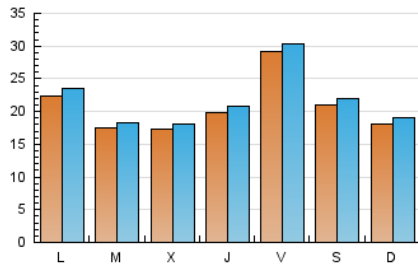

4. Gràfiques (Nacional i Internacional)

4.1 Per dia de la setmana (promig)

N. únics / Visites (x 100)