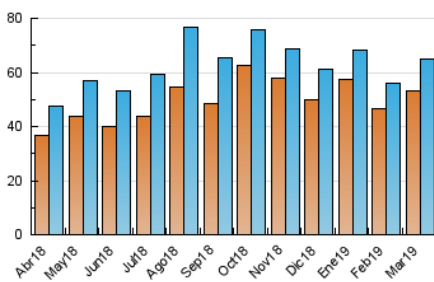

##### 4.1 Per dia de la setmana (promig)

N. únics / Visites (x 100)

Pàgines (x 100)

##### 4.2 Per franja horària (promig)

Visites (x 1000)

Pàgines (x 1000)

##### 4.3 Per mesos

N. únics / Visites (x 1000)

Pàgines (x 1000)