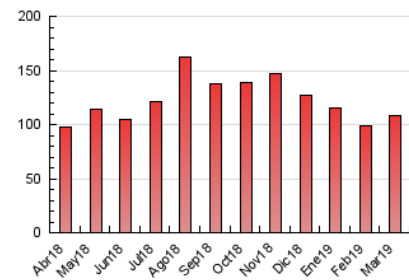

Pàgines (x 1000)