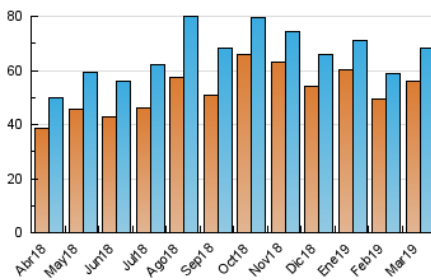

4.3 Per mesos

N. únics / Visites (x 1000)