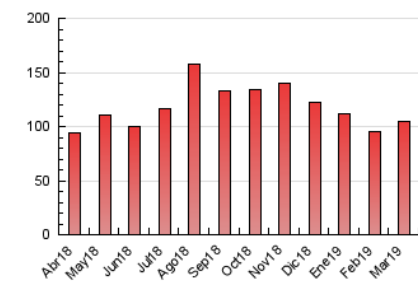

##### 4.1 Per dia de la setmana (promig)

N. únics / Visites (x 100)

Pàgines (x 100)

##### 4.2 Per franja horària (promig)

Visites (x 1000)

Pàgines (x 1000)

##### 4.3 Per mesos

N. únics / Visites (x 1000)

Pàgines (x 1000)