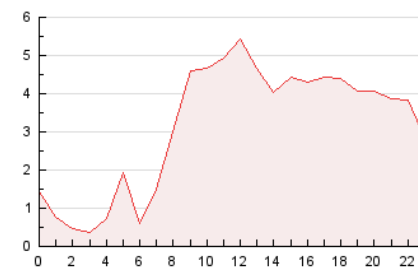

2. Seccions (Nacional i Internacional)

	PÀGINES	%
HOME	3.975	5.27 %
RESTA	71.484	94.73 %

3. Per dia del mes (Nacional i Internacional)

Dia	N. únics	Visites	Pàgines	Dia	N. únics	Visites	Pàgines	Dia	N. únics	Visites	Pàgines
1	1.356	1.442	2.430	11	1.485	1.575	2.793	21	1.275	1.362	2.072
2	2.654	3.694	4.815	12	1.683	1.803	3.342	22	1.336	1.434	2.587
3	1.390	1.469	2.414	13	1.177	1.217	1.884	23	1.434	1.556	2.686
4	1.587	1.714	2.776	14	965	1.045	1.554	24	1.565	1.664	2.907
5	1.706	1.845	3.367	15	1.336	1.440	2.440	25	1.488	1.584	2.926
6	1.244	1.298	2.206	16	1.451	1.539	2.690	26	1.618	1.722	3.112
7	1.404	1.471	2.210	17	1.536	1.637	2.943	27	1.267	1.336	2.171
8	1.455	1.563	2.397	18	1.491	1.612	2.932	28	1.398	1.488	2.368
9	1.755	1.862	3.087	19	1.656	1.783	3.526				
10	1.765	1.889	2.844	20	1.218	1.279	1.980				

4. Gràfiques (Nacional i Internacional)

4.1 Per dia de la setmana (promig)

N. únics / Visites (x 100)

Pàgines (x 100)

4.2 Per franja horària (promig)

Visites (x 1000)

Pàgines (x 1000)

4.3 Per mesos