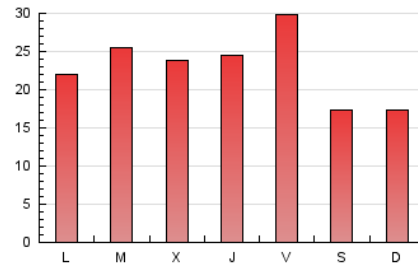

Pàgines (x 100)