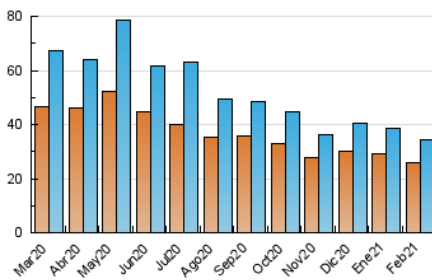

4.3 Per mesos

N. únics / Visites (x 1000)