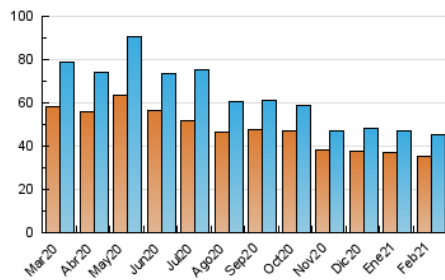

4.3 Per mesos

N. únics / Visites (x 1000)