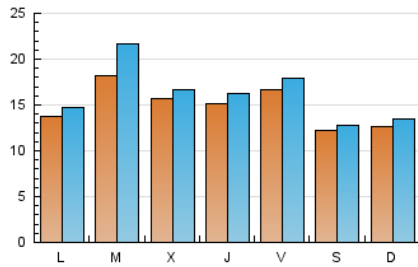

4. Gràfiques (Nacional i Internacional)

4.1 Per dia de la setmana (promig)

N. únics / Visites (x 100)