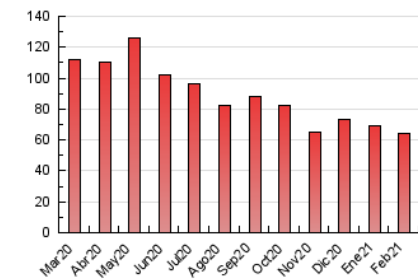

Pàgines (x 1000)