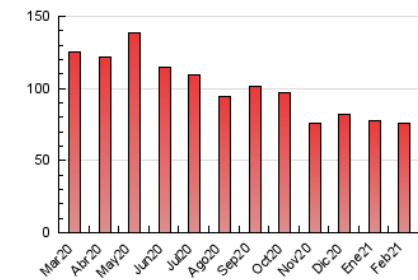

Pàgines (x 1000)