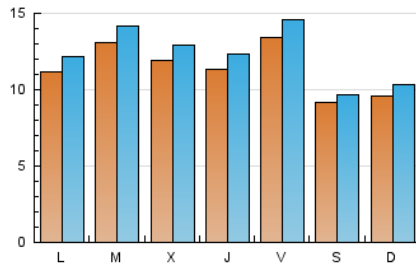

4. Gràfiques (Nacional)

4.1 Per dia de la setmana (promig)

N. únics / Visites (x 100)