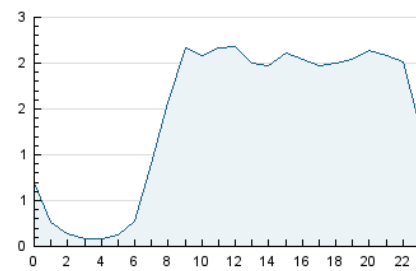

2. Seccions (Nacional)

	PÀGINES	%
HOME	3.758	5.87 %
RESTA	60.309	94.13 %

3. Per dia del mes (Nacional)

Dia	N. únics	Visites	Pàgines	Dia	N. únics	Visites	Pàgines	Dia	N. únics	Visites	Pàgines
1	1.166	1.252	2.227	11	1.120	1.207	2.400	21	1.030	1.115	1.818
2	1.311	1.423	2.516	12	1.363	1.478	2.995	22	1.034	1.126	2.259
3	1.046	1.123	2.061	13	875	915	1.578	23	1.182	1.297	2.410
4	1.249	1.372	2.408	14	709	787	1.282	24	1.151	1.243	2.445
5	1.386	1.517	3.019	15	1.072	1.172	2.165	25	1.116	1.205	2.539
6	1.046	1.097	1.997	16	1.200	1.288	2.425	26	1.238	1.337	2.711
7	1.004	1.065	1.783	17	1.218	1.319	2.600	27	909	972	1.795
8	1.201	1.301	2.119	18	1.044	1.158	2.448	28	1.092	1.176	2.030
9	1.544	1.650	2.857	19	1.371	1.495	3.216				
10	1.360	1.479	2.421	20	822	875	1.543				

4. Gràfiques (Nacional)

4.1 Per dia de la setmana (promig)

N. únics / Visites (x 100)

Pàgines (x 100)

4.2 Per franja horària (promig)

Visites (x 1000)

Pàgines (x 1000)

4.3 Per mesos