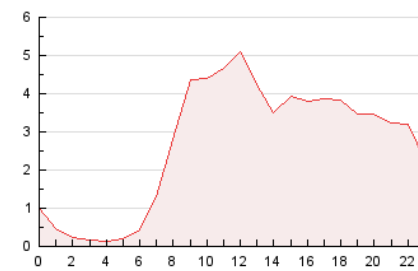

2. Seccions (Nacional)

	PÀGINES	%
HOME	3.758	5.87 %
RESTA	60.309	94.13 %

3. Per dia del mes (Nacional)

Dia	N. únics	Visites	Pàgines	Dia	N. únics	Visites	Pàgines	Dia	N. únics	Visites	Pàgines
1	1.166	1.252	2.227	11	1.120	1.207	2.400	21	1.030	1.115	1.818
2	1.311	1.423	2.516	12	1.363	1.478	2.995	22	1.034	1.126	2.259
3	1.046	1.123	2.061	13	875	915	1.578	23	1.182	1.297	2.410
4	1.249	1.372	2.408	14	709	787	1.282	24	1.151	1.243	2.445
5	1.386	1.517	3.019	15	1.072	1.172	2.165	25	1.116	1.205	2.539
6	1.046	1.097	1.997	16	1.200	1.288	2.425	26	1.238	1.337	2.711
7	1.004	1.065	1.783	17	1.218	1.319	2.600	27	909	972	1.795
8	1.201	1.301	2.119	18	1.044	1.158	2.448	28	1.092	1.176	2.030
9	1.544	1.650	2.857	19	1.371	1.495	3.216				
10	1.360	1.479	2.421	20	822	875	1.543				

4. Gràfiques (Nacional)

4.1 Per dia de la setmana (promig)

N. únics / Visites (x 100)

Pàgines (x 100)

4.2 Per franja horària (promig)

Visites (x 1000)

Pàgines (x 1000)

4.3 Per mesos