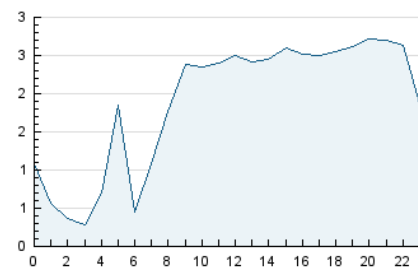

2. Seccions (Nacional i Internacional)

	PÀGINES	%
HOME	3.975	5.27 %
RESTA	71.484	94.73 %

3. Per dia del mes (Nacional i Internacional)

Dia	N. únics	Visites	Pàgines	Dia	N. únics	Visites	Pàgines	Dia	N. únics	Visites	Pàgines
1	1.356	1.442	2.430	11	1.485	1.575	2.793	21	1.275	1.362	2.072
2	2.654	3.694	4.815	12	1.683	1.803	3.342	22	1.336	1.434	2.587
3	1.390	1.469	2.414	13	1.177	1.217	1.884	23	1.434	1.556	2.686
4	1.587	1.714	2.776	14	965	1.045	1.554	24	1.565	1.664	2.907
5	1.706	1.845	3.367	15	1.336	1.440	2.440	25	1.488	1.584	2.926
6	1.244	1.298	2.206	16	1.451	1.539	2.690	26	1.618	1.722	3.112
7	1.404	1.471	2.210	17	1.536	1.637	2.943	27	1.267	1.336	2.171
8	1.455	1.563	2.397	18	1.491	1.612	2.932	28	1.398	1.488	2.368
9	1.755	1.862	3.087	19	1.656	1.783	3.526				
10	1.765	1.889	2.844	20	1.218	1.279	1.980				

4. Gràfiques (Nacional i Internacional)

4.1 Per dia de la setmana (promig)

N. únics / Visites (x 100)

Pàgines (x 100)

4.2 Per franja horària (promig)

Visites (x 1000)

Pàgines (x 1000)

4.3 Per mesos