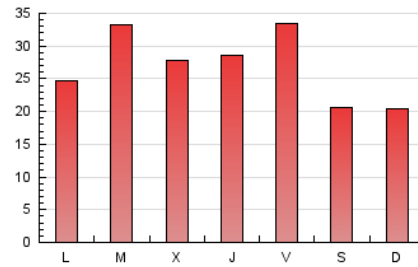

Pàgines (x 100)