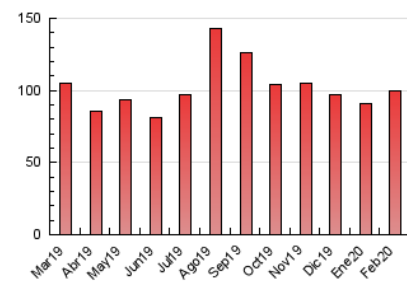

Pàgines (x 1000)