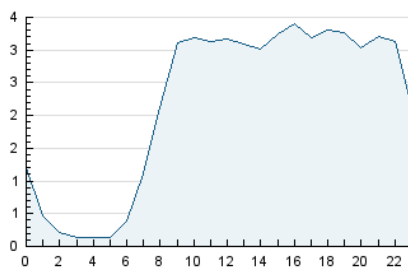

2. Seccions (Nacional)

	PÀGINES	%
HOME	4.921	4.93 %
RESTA	94.985	95.07 %

3. Per dia del mes (Nacional)

Dia	N. únics	Visites	Pàgines	Dia	N. únics	Visites	Pàgines	Dia	N. únics	Visites	Pàgines
1	1.244	1.343	2.502	11	1.493	1.603	3.297	21	1.686	1.813	3.829
2	1.297	1.384	2.525	12	1.549	1.632	3.016	22	1.460	1.574	3.024
3	1.313	1.422	2.612	13	1.566	1.687	3.259	23	1.519	1.651	3.297
4	1.704	1.821	3.366	14	2.111	2.276	4.318	24	2.252	2.387	4.502
5	1.746	1.877	3.354	15	1.817	1.956	3.485	25	2.070	2.226	4.068
6	1.289	1.385	2.913	16	2.074	2.218	3.814	26	2.353	2.560	4.428
7	1.434	1.558	3.556	17	2.155	2.270	4.129	27	2.152	2.322	4.032
8	1.311	1.412	2.743	18	1.470	1.572	3.190	28	2.338	2.527	4.823
9	1.143	1.246	2.338	19	1.544	1.662	3.271	29	1.708	1.835	3.426
10	1.653	1.805	3.501	20	1.449	1.544	3.288				

4. Gràfiques (Nacional)

4.1 Per dia de la setmana (promig)

N. únics / Visites (x 100)

Pàgines (x 100)

4.2 Per franja horària (promig)

Visites (x 1000)

Pàgines (x 1000)

4.3 Per mesos