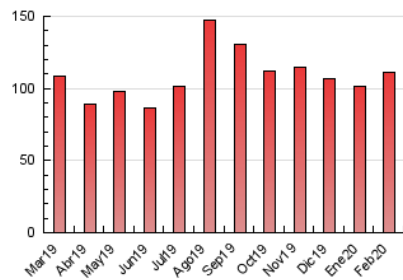

Pàgines (x 1000)