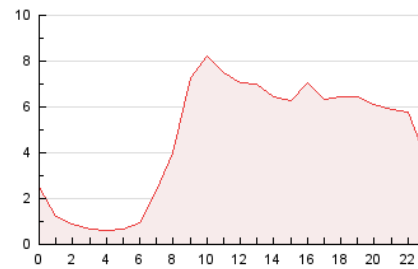

2. Seccions (Nacional i Internacional)

	PÀGINES	%
HOME	5.153	4.62 %
RESTA	106.404	95.38 %

3. Per dia del mes (Nacional i Internacional)

Dia	N. únics	Visites	Pàgines	Dia	N. únics	Visites	Pàgines	Dia	N. únics	Visites	Pàgines
1	1.660	1.770	2.991	11	1.811	1.931	3.672	21	2.119	2.253	4.347
2	1.727	1.821	2.982	12	1.818	1.911	3.312	22	1.850	1.967	3.441
3	1.662	1.775	2.977	13	1.931	2.062	3.673	23	1.883	2.019	3.693
4	2.040	2.159	3.724	14	2.545	2.720	4.787	24	2.630	2.772	4.925
5	1.986	2.120	3.603	15	2.276	2.423	3.981	25	2.412	2.573	4.437
6	1.617	1.720	3.273	16	2.492	2.643	4.258	26	2.634	2.848	4.737
7	1.863	1.989	4.020	17	2.575	2.691	4.580	27	2.495	2.671	4.396
8	1.709	1.824	3.218	18	1.790	1.896	3.547	28	2.731	2.927	5.263
9	1.515	1.626	2.750	19	1.825	1.945	3.588	29	2.085	2.215	3.836
10	2.011	2.171	3.900	20	1.783	1.884	3.646				

4. Gràfiques (Nacional i Internacional)

4.1 Per dia de la setmana (promig)

N. únics / Visites (x 100)

Pàgines (x 100)

4.2 Per franja horària (promig)

Visites (x 1000)

Pàgines (x 1000)

4.3 Per mesos