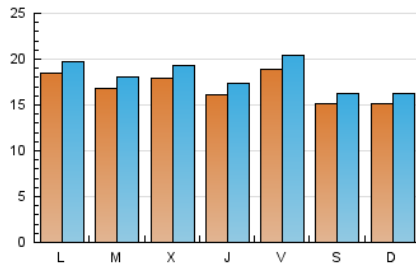

4. Gràfiques (Nacional)

4.1 Per dia de la setmana (promig)

N. únics / Visites (x 100)