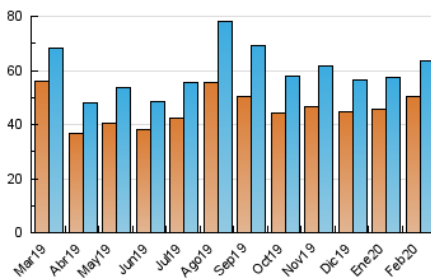

4.3 Per mesos

N. únics / Visites (x 1000)