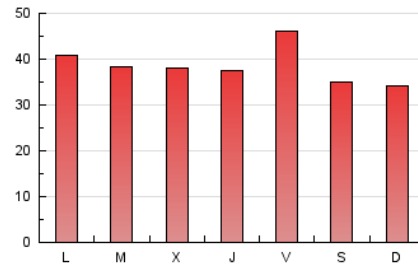

Pàgines (x 100)