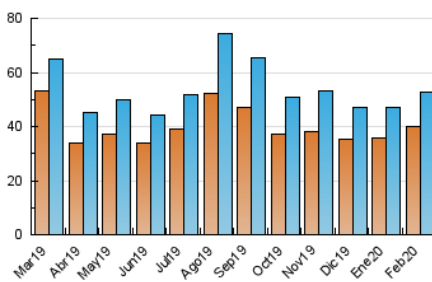

4.3 Per mesos

N. únics / Visites (x 1000)