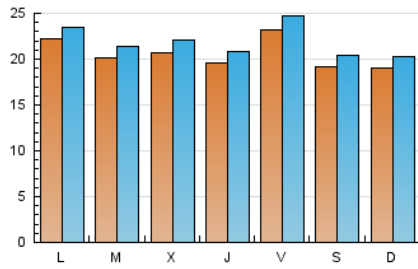

4. Gràfiques (Nacional i Internacional)

4.1 Per dia de la setmana (promig)

N. únics / Visites (x 100)