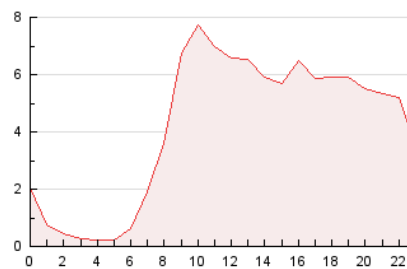

2. Seccions (Nacional)

	PÀGINES	%
HOME	4.921	4.93 %
RESTA	94.985	95.07 %

3. Per dia del mes (Nacional)

Dia	N. únics	Visites	Pàgines	Dia	N. únics	Visites	Pàgines	Dia	N. únics	Visites	Pàgines
1	1.244	1.343	2.502	11	1.493	1.603	3.297	21	1.686	1.813	3.829
2	1.297	1.384	2.525	12	1.549	1.632	3.016	22	1.460	1.574	3.024
3	1.313	1.422	2.612	13	1.566	1.687	3.259	23	1.519	1.651	3.297
4	1.704	1.821	3.366	14	2.111	2.276	4.318	24	2.252	2.387	4.502
5	1.746	1.877	3.354	15	1.817	1.956	3.485	25	2.070	2.226	4.068
6	1.289	1.385	2.913	16	2.074	2.218	3.814	26	2.353	2.560	4.428
7	1.434	1.558	3.556	17	2.155	2.270	4.129	27	2.152	2.322	4.032
8	1.311	1.412	2.743	18	1.470	1.572	3.190	28	2.338	2.527	4.823
9	1.143	1.246	2.338	19	1.544	1.662	3.271	29	1.708	1.835	3.426
10	1.653	1.805	3.501	20	1.449	1.544	3.288				

4. Gràfiques (Nacional)

4.1 Per dia de la setmana (promig)

N. únics / Visites (x 100)

Pàgines (x 100)

4.2 Per franja horària (promig)

Visites (x 1000)

Pàgines (x 1000)

4.3 Per mesos