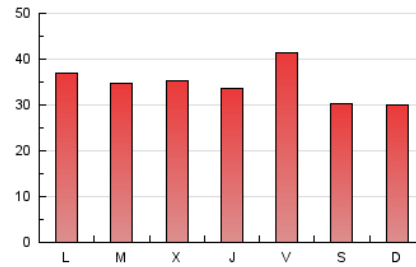

Pàgines (x 100)