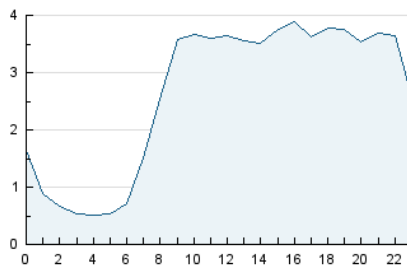

2. Seccions (Nacional i Internacional)

	PÀGINES	%
HOME	5.153	4.62 %
RESTA	106.404	95.38 %

3. Per dia del mes (Nacional i Internacional)

Dia	N. únics	Visites	Pàgines	Dia	N. únics	Visites	Pàgines	Dia	N. únics	Visites	Pàgines
1	1.660	1.770	2.991	11	1.811	1.931	3.672	21	2.119	2.253	4.347
2	1.727	1.821	2.982	12	1.818	1.911	3.312	22	1.850	1.967	3.441
3	1.662	1.775	2.977	13	1.931	2.062	3.673	23	1.883	2.019	3.693
4	2.040	2.159	3.724	14	2.545	2.720	4.787	24	2.630	2.772	4.925
5	1.986	2.120	3.603	15	2.276	2.423	3.981	25	2.412	2.573	4.437
6	1.617	1.720	3.273	16	2.492	2.643	4.258	26	2.634	2.848	4.737
7	1.863	1.989	4.020	17	2.575	2.691	4.580	27	2.495	2.671	4.396
8	1.709	1.824	3.218	18	1.790	1.896	3.547	28	2.731	2.927	5.263
9	1.515	1.626	2.750	19	1.825	1.945	3.588	29	2.085	2.215	3.836
10	2.011	2.171	3.900	20	1.783	1.884	3.646				

4. Gràfiques (Nacional i Internacional)

4.1 Per dia de la setmana (promig)

N. únics / Visites (x 100)

Pàgines (x 100)

4.2 Per franja horària (promig)

Visites (x 1000)

Pàgines (x 1000)

4.3 Per mesos