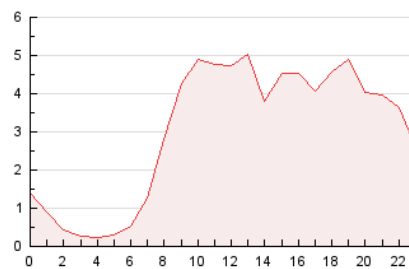

### 3. Per dia del mes (Nacional i Internacional)

Dia	N. únics	Visites	Pàgines	Dia	N. únics	Visites	Pàgines	Dia	N. únics	Visites	Pàgines
1	1.093	1.154	1.991	11	1.565	1.707	2.854	21	1.352	1.466	2.497
2	1.324	1.401	2.549	12	1.441	1.551	2.436	22	1.961	2.113	3.450
3	1.458	1.575	3.330	13	1.527	1.626	2.646	23	1.458	1.540	2.289
4	1.452	1.579	3.084	14	1.582	1.696	2.788	24	1.396	1.447	1.962
5	1.275	1.379	2.444	15	1.411	1.491	2.892	25	1.336	1.417	2.410
6	921	978	1.484	16	1.103	1.153	1.609	26	1.909	2.022	3.192
7	1.384	1.517	2.635	17	1.260	1.338	1.933	27	1.563	1.646	2.537
8	1.574	1.711	2.908	18	1.486	1.613	2.518	28	1.435	1.523	2.491
9	1.480	1.559	2.073	19	1.242	1.329	2.446	29	2.014	2.133	3.770
10	1.440	1.503	2.032	20	1.431	1.528	2.591	30	1.401	1.470	2.296
								31	1.135	1.182	1.865

4. Gràfiques (Nacional i Internacional)

4.1 Per dia de la setmana (promig)

N. únics / Visites (x 100)

Pàgines (x 100)

4.2 Per franja horària (promig)

Visites (x 1000)

Pàgines (x 1000)

4.3 Per mesos