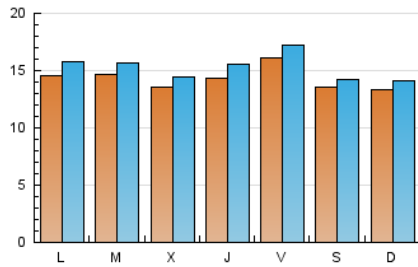

4. Gràfiques (Nacional i Internacional)

4.1 Per dia de la setmana (promig)

N. únics / Visites (x 100)