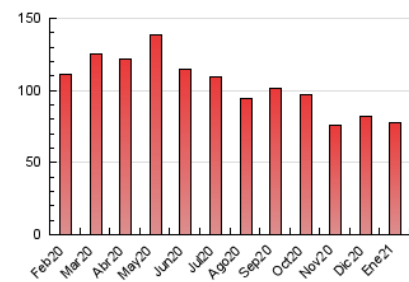

Pàgines (x 1000)