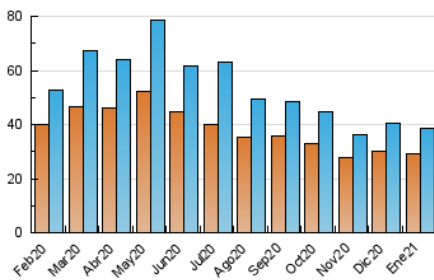

##### 4.1 Per dia de la setmana (promig)

N. únics / Visites (x 100)

Pàgines (x 100)

##### 4.2 Per franja horària (promig)

Visites (x 1000)

Pàgines (x 1000)

##### 4.3 Per mesos

N. únics / Visites (x 1000)

Pàgines (x 1000)