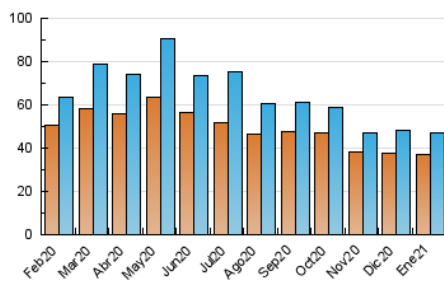

4.3 Per mesos

N. únics / Visites (x 1000)