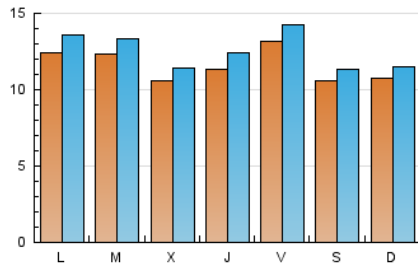

4. Gràfiques (Nacional)

4.1 Per dia de la setmana (promig)

N. únics / Visites (x 100)