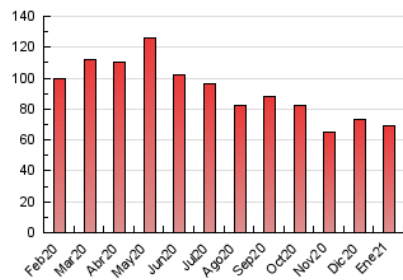

##### 4.2 Per franja horària (promig)

Visites (x 1000)

Pàgines (x 1000)

##### 4.3 Per mesos

N. únics / Visites (x 1000)

Pàgines (x 1000)