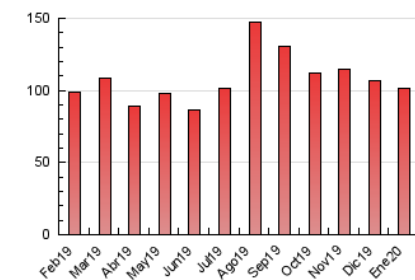

Pàgines (x 1000)