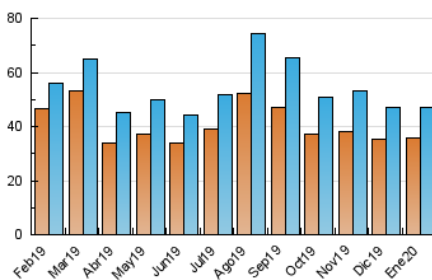

4.3 Per mesos

N. únics / Visites (x 1000)