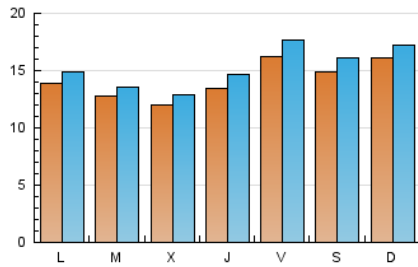

4. Gràfiques (Nacional)

4.1 Per dia de la setmana (promig)

N. únics / Visites (x 100)