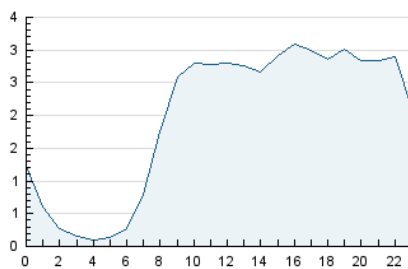

#### 3. Per dia del mes (Nacional)

Dia	N. únics	Visites	Pàgines	Dia	N. únics	Visites	Pàgines	Dia	N. únics	Visites	Pàgines
1	994	1.076	2.413	11	1.923	2.055	3.503	21	1.187	1.264	2.694
2	1.432	1.575	2.931	12	2.212	2.365	4.100	22	1.205	1.300	2.885
3	1.350	1.468	3.012	13	1.526	1.626	3.303	23	1.282	1.409	2.897
4	1.084	1.190	2.366	14	1.369	1.449	2.671	24	1.582	1.706	3.436
5	1.613	1.712	2.937	15	1.221	1.308	2.542	25	1.584	1.704	3.327
6	1.189	1.274	2.257	16	1.352	1.474	2.921	26	1.428	1.506	2.625
7	1.236	1.332	2.500	17	1.564	1.696	3.479	27	1.465	1.580	2.679
8	1.352	1.450	2.998	18	1.376	1.493	3.009	28	1.312	1.400	2.555
9	1.258	1.334	2.676	19	1.207	1.323	2.461	29	1.225	1.299	2.264
10	2.021	2.211	4.620	20	1.375	1.458	2.790	30	1.395	1.520	2.790
								31	1.611	1.733	3.029

4. Gràfiques (Nacional)

4.1 Per dia de la setmana (promig)

N. únics / Visites (x 100)

Pàgines (x 100)

4.2 Per franja horària (promig)

Visites (x 1000)

Pàgines (x 1000)

4.3 Per mesos