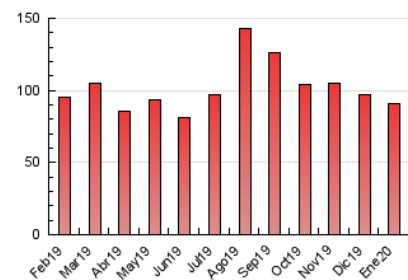

Pàgines (x 1000)