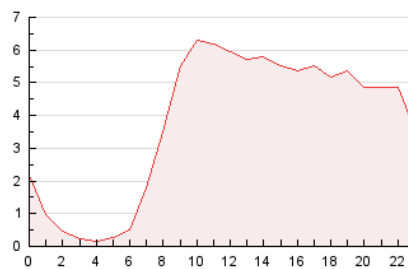

#### 3. Per dia del mes (Nacional)

Dia	N. únics	Visites	Pàgines	Dia	N. únics	Visites	Pàgines	Dia	N. únics	Visites	Pàgines
1	994	1.076	2.413	11	1.923	2.055	3.503	21	1.187	1.264	2.694
2	1.432	1.575	2.931	12	2.212	2.365	4.100	22	1.205	1.300	2.885
3	1.350	1.468	3.012	13	1.526	1.626	3.303	23	1.282	1.409	2.897
4	1.084	1.190	2.366	14	1.369	1.449	2.671	24	1.582	1.706	3.436
5	1.613	1.712	2.937	15	1.221	1.308	2.542	25	1.584	1.704	3.327
6	1.189	1.274	2.257	16	1.352	1.474	2.921	26	1.428	1.506	2.625
7	1.236	1.332	2.500	17	1.564	1.696	3.479	27	1.465	1.580	2.679
8	1.352	1.450	2.998	18	1.376	1.493	3.009	28	1.312	1.400	2.555
9	1.258	1.334	2.676	19	1.207	1.323	2.461	29	1.225	1.299	2.264
10	2.021	2.211	4.620	20	1.375	1.458	2.790	30	1.395	1.520	2.790
								31	1.611	1.733	3.029

4. Gràfiques (Nacional)

4.1 Per dia de la setmana (promig)

N. únics / Visites (x 100)

Pàgines (x 100)

4.2 Per franja horària (promig)

Visites (x 1000)

Pàgines (x 1000)

4.3 Per mesos