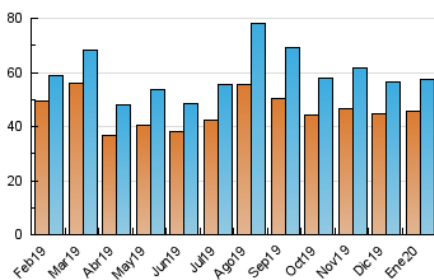

4.3 Per mesos

N. únics / Visites (x 1000)