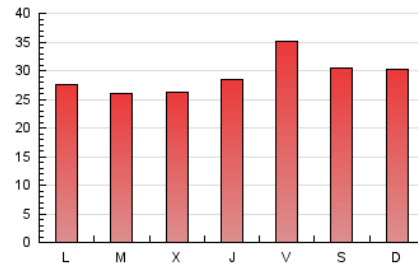

Pàgines (x 100)