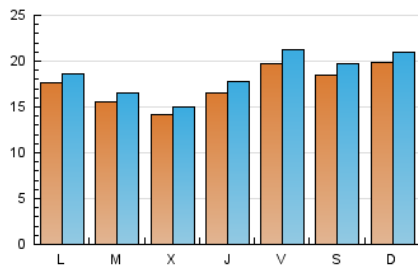

4. Gràfiques (Nacional i Internacional)

4.1 Per dia de la setmana (promig)

N. únics / Visites (x 100)