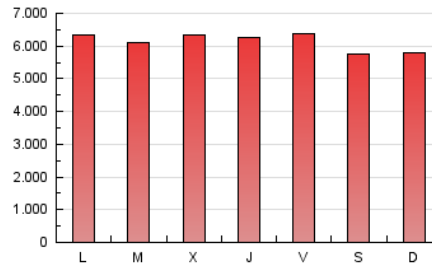

Páginas (x 100)