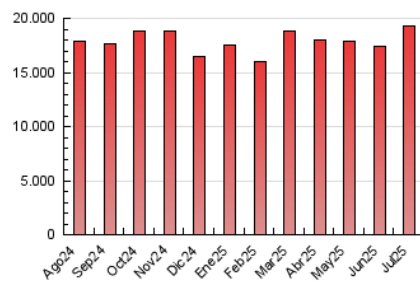

#### 3. Por día del mes (Nacional)

Día	N. únicos	Visitas	Páginas	Día	N. únicos	Visitas	Páginas	Día	N. únicos	Visitas	Páginas
1	146.219	196.214	627.765	11	153.856	220.215	653.023	21	149.977	214.736	632.830
2	160.816	220.176	645.237	12	154.161	218.693	633.980	22	147.317	205.831	627.564
3	305.972	355.555	792.198	13	148.532	203.043	597.349	23	144.141	201.591	642.792
4	200.648	259.556	686.762	14	151.588	204.652	642.952	24	142.749	198.753	614.479
5	167.519	219.736	593.839	15	147.962	205.225	628.731	25	136.141	187.908	568.930
6	167.768	225.205	601.680	16	146.982	201.747	616.981	26	123.397	175.431	510.481
7	163.607	219.855	654.026	17	135.453	187.543	601.196	27	137.584	189.909	563.718
8	189.377	263.305	735.973	18	164.699	218.887	639.297	28	156.680	207.905	598.881
9	157.153	216.120	624.677	19	138.433	186.556	556.660	29	127.575	167.045	423.309
10	131.869	182.298	566.114	20	141.625	192.478	559.420	30	163.776	219.815	642.658
				21				31	129.156	176.829	548.105

##### 4.1 Por día de la semana (promedio)

N. únicos / Visitas (x 100)

Páginas (x 100)

##### 4.2 Por franja horaria (promedio)

Visitas\_ (x 1000)

Páginas (x 1000)

##### 4.3 Por meses

N. únicos / Visitas (x 1000)

Páginas (x 1000)