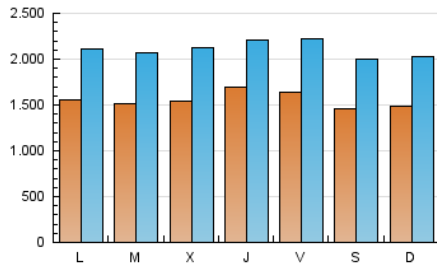

4. Gráficas (Nacional)

4.1 Por día de la semana (promedio)

N. únicos / Visitas (x 100)