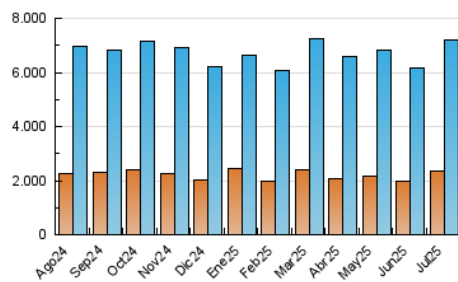

#### 4. Gráficas (Nacional e Internacional)

##### 4.1 Por día de la semana (promedio)

N. únicos / Visitas (x 100)

Páginas (x 100)

##### 4.2 Por franja horaria (promedio)

Visitas\_ (x 1000)

Páginas (x 1000)

##### 4.3 Por meses

N. únicos / Visitas (x 1000)

Páginas (x 1000)