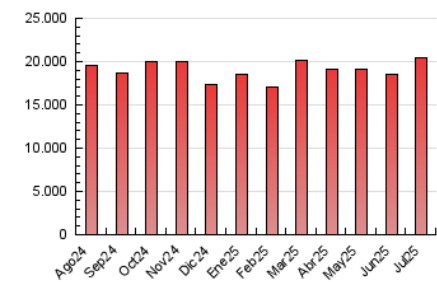

### 3. Por día del mes (Nacional e Internacional)

Día	N. únicos	Visitas	Páginas	Día	N. únicos	Visitas	Páginas	Día	N. únicos	Visitas	Páginas
1	158.374	211.497	663.437	11	165.832	237.225	690.444	21	164.707	232.203	672.560
2	172.923	237.482	682.747	12	166.201	233.900	670.247	22	159.884	224.108	667.349
3	324.122	378.429	836.950	13	159.912	219.988	633.278	23	157.674	220.760	684.505
4	214.027	278.116	725.344	14	170.358	228.332	688.848	24	155.335	215.110	654.742
5	179.025	236.630	626.606	15	168.528	227.267	674.897	25	147.110	204.045	607.517
6	180.627	239.427	634.509	16	160.943	218.636	655.954	26	133.754	190.115	545.253
7	176.729	237.313	692.494	17	148.406	201.760	638.237	27	150.740	207.087	603.338
8	203.725	280.873	779.059	18	175.780	234.993	676.637	28	172.684	228.094	641.826
9	169.449	233.192	662.753	19	148.755	201.010	589.613	29	139.274	181.107	454.323
10	143.086	198.008	600.908	20	151.625	206.118	591.079	30	177.275	239.189	686.897
								31	142.568	192.968	589.701

##### 4.1 Por día de la semana (promedio)

N. únicos / Visitas (x 100)

Páginas (x 100)

##### 4.2 Por franja horaria (promedio)

Visitas\_ (x 1000)

Páginas (x 1000)

##### 4.3 Por meses

N. únicos / Visitas (x 1000)

Páginas (x 1000)