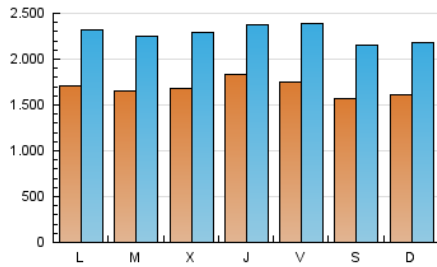

4. Gráficas (Nacional e Internacional)

4.1 Por día de la semana (promedio)

N. únicos / Visitas (x 100)