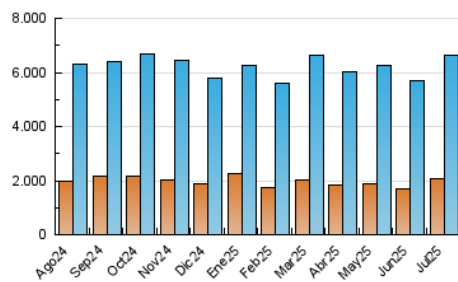

##### 4.1 Por día de la semana (promedio)

N. únicos / Visitas (x 100)

Páginas (x 100)

##### 4.2 Por franja horaria (promedio)

Visitas\_ (x 1000)

Páginas (x 1000)

##### 4.3 Por meses

N. únicos / Visitas (x 1000)

Páginas (x 1000)

## 5. Observaciones

Este Medio Electrónico de Comunicación ha sido medido por la herramienta Google Analytics de Google (GA4).