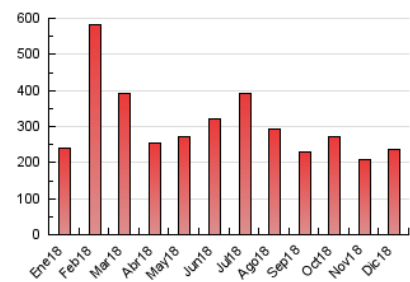

Pàgines (x 1000)