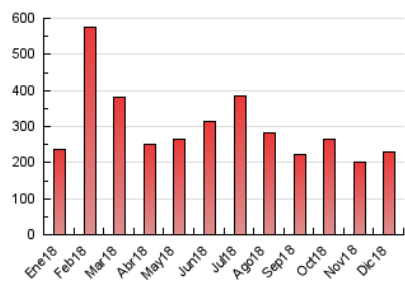

Pàgines (x 1000)