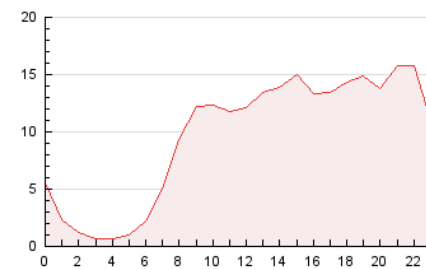

2. Seccions (Nacional)

| | PÀGINES | % |
|--------------|---------|---------|
| HOME | 60.048 | 26.02 % |
| RESTA | 170.716 | 73.98 % |

3. Per dia del mes (Nacional)

| Dia | N. únics | Visites | Pàgines | Dia | N. únics | Visites | Pàgines | Dia | N. únics | Visites | Pàgines |
|-----|----------|---------|---------|-----|----------|---------|---------|-----|----------|---------|---------|
| 1 | 2.081 | 2.422 | 3.744 | 11 | 4.484 | 5.298 | 8.955 | 21 | 4.429 | 5.420 | 8.566 |
| 2 | 3.912 | 4.416 | 7.455 | 12 | 6.095 | 7.357 | 13.378 | 22 | 4.990 | 6.213 | 9.895 |
| 3 | 4.672 | 5.550 | 9.855 | 13 | 3.776 | 4.462 | 7.897 | 23 | 2.558 | 2.962 | 4.898 |
| 4 | 3.695 | 4.353 | 7.557 | 14 | 2.672 | 3.191 | 5.432 | 24 | 3.041 | 3.486 | 5.566 |
| 5 | 4.163 | 4.827 | 8.314 | 15 | 2.120 | 2.474 | 4.220 | 25 | 2.519 | 2.841 | 5.550 |
| 6 | 4.993 | 5.843 | 9.633 | 16 | 1.905 | 2.241 | 3.859 | 26 | 2.074 | 2.398 | 4.912 |
| 7 | 4.237 | 4.890 | 8.176 | 17 | 4.981 | 5.781 | 10.205 | 27 | 2.384 | 2.871 | 5.946 |
| 8 | 5.118 | 5.950 | 10.235 | 18 | 4.169 | 4.909 | 8.383 | 28 | 2.694 | 3.169 | 6.252 |
| 9 | 3.718 | 4.347 | 7.133 | 19 | 3.258 | 3.867 | 6.483 | 29 | 3.540 | 3.996 | 7.042 |
| 10 | 4.334 | 5.207 | 9.425 | 20 | 4.047 | 4.783 | 7.374 | 30 | 2.800 | 3.182 | 5.897 |
| | | | | | | | | 31 | 4.358 | 5.136 | 8.527 |

4. Gràfiques (Nacional)

4.1 Per dia de la setmana (promig)

N. únics / Visites (x 100)

Pàgines (x 100)

4.2 Per franja horària (promig)

Visites (x 1000)

Pàgines (x 1000)

4.3 Per mesos