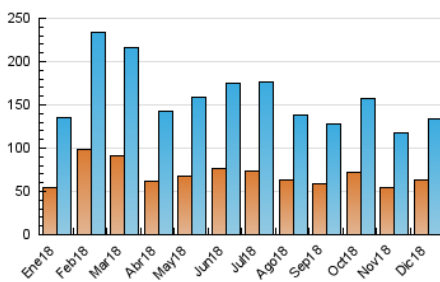

4.3 Per mesos

N. únics / Visites (x 1000)