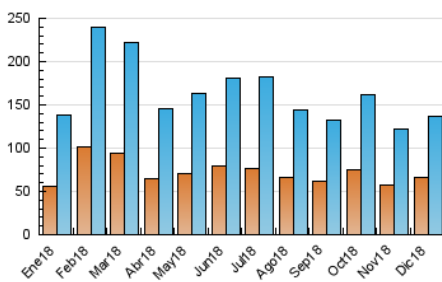

4.3 Per mesos

N. únics / Visites (x 1000)