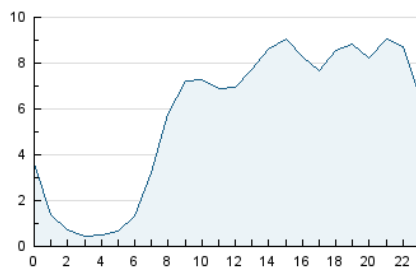

2. Seccions (Nacional)

| | PÀGINES | % |
|--------------|---------|---------|
| HOME | 60.048 | 26.02 % |
| RESTA | 170.716 | 73.98 % |

3. Per dia del mes (Nacional)

| Dia | N. únics | Visites | Pàgines | Dia | N. únics | Visites | Pàgines | Dia | N. únics | Visites | Pàgines |
|-----|----------|---------|---------|-----|----------|---------|---------|-----|----------|---------|---------|
| 1 | 2.081 | 2.422 | 3.744 | 11 | 4.484 | 5.298 | 8.955 | 21 | 4.429 | 5.420 | 8.566 |
| 2 | 3.912 | 4.416 | 7.455 | 12 | 6.095 | 7.357 | 13.378 | 22 | 4.990 | 6.213 | 9.895 |
| 3 | 4.672 | 5.550 | 9.855 | 13 | 3.776 | 4.462 | 7.897 | 23 | 2.558 | 2.962 | 4.898 |
| 4 | 3.695 | 4.353 | 7.557 | 14 | 2.672 | 3.191 | 5.432 | 24 | 3.041 | 3.486 | 5.566 |
| 5 | 4.163 | 4.827 | 8.314 | 15 | 2.120 | 2.474 | 4.220 | 25 | 2.519 | 2.841 | 5.550 |
| 6 | 4.993 | 5.843 | 9.633 | 16 | 1.905 | 2.241 | 3.859 | 26 | 2.074 | 2.398 | 4.912 |
| 7 | 4.237 | 4.890 | 8.176 | 17 | 4.981 | 5.781 | 10.205 | 27 | 2.384 | 2.871 | 5.946 |
| 8 | 5.118 | 5.950 | 10.235 | 18 | 4.169 | 4.909 | 8.383 | 28 | 2.694 | 3.169 | 6.252 |
| 9 | 3.718 | 4.347 | 7.133 | 19 | 3.258 | 3.867 | 6.483 | 29 | 3.540 | 3.996 | 7.042 |
| 10 | 4.334 | 5.207 | 9.425 | 20 | 4.047 | 4.783 | 7.374 | 30 | 2.800 | 3.182 | 5.897 |
| | | | | | | | | 31 | 4.358 | 5.136 | 8.527 |

4. Gràfiques (Nacional)

4.1 Per dia de la setmana (promig)

N. únics / Visites (x 100)

Pàgines (x 100)

4.2 Per franja horària (promig)

Visites (x 1000)

Pàgines (x 1000)

4.3 Per mesos