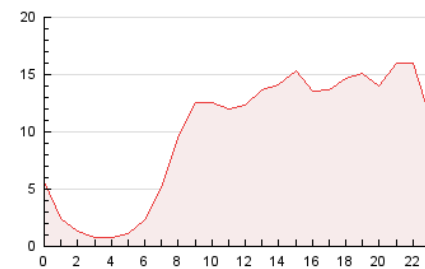

2. Seccions (Nacional i Internacional)

| | PÀGINES | % |
|--------------|---------|---------|
| HOME | 61.480 | 26.04 % |
| RESTA | 174.602 | 73.96 % |

3. Per dia del mes (Nacional i Internacional)

| Dia | N. únics | Visites | Pàgines | Dia | N. únics | Visites | Pàgines | Dia | N. únics | Visites | Pàgines |
|-----|----------|---------|---------|-----|----------|---------|---------|-----|----------|---------|---------|
| 1 | 2.132 | 2.483 | 3.821 | 11 | 4.615 | 5.447 | 9.161 | 21 | 4.522 | 5.527 | 8.729 |
| 2 | 3.983 | 4.498 | 7.564 | 12 | 6.212 | 7.517 | 13.612 | 22 | 5.079 | 6.324 | 10.076 |
| 3 | 4.765 | 5.651 | 10.016 | 13 | 3.940 | 4.635 | 8.165 | 23 | 2.602 | 3.016 | 4.980 |
| 4 | 3.794 | 4.464 | 7.715 | 14 | 2.869 | 3.393 | 5.744 | 24 | 3.097 | 3.557 | 5.673 |
| 5 | 4.266 | 4.946 | 8.475 | 15 | 2.289 | 2.648 | 4.420 | 25 | 2.569 | 2.902 | 5.623 |
| 6 | 5.090 | 5.961 | 9.819 | 16 | 1.973 | 2.315 | 3.969 | 26 | 2.114 | 2.441 | 4.973 |
| 7 | 4.328 | 5.001 | 8.373 | 17 | 5.099 | 5.909 | 10.374 | 27 | 2.441 | 2.933 | 6.025 |
| 8 | 5.223 | 6.064 | 10.427 | 18 | 4.314 | 5.069 | 8.608 | 28 | 2.766 | 3.253 | 6.411 |
| 9 | 3.814 | 4.463 | 7.313 | 19 | 3.368 | 3.984 | 6.661 | 29 | 3.651 | 4.124 | 7.321 |
| 10 | 4.493 | 5.383 | 9.701 | 20 | 4.125 | 4.885 | 7.508 | 30 | 2.921 | 3.313 | 6.064 |
| | | | | | | | | 31 | 4.544 | 5.337 | 8.761 |

4. Gràfiques (Nacional i Internacional)

4.1 Per dia de la setmana (promig)

N. únics / Visites (x 100)

Pàgines (x 100)

4.2 Per franja horària (promig)

Visites (x 1000)

Pàgines (x 1000)

4.3 Per mesos