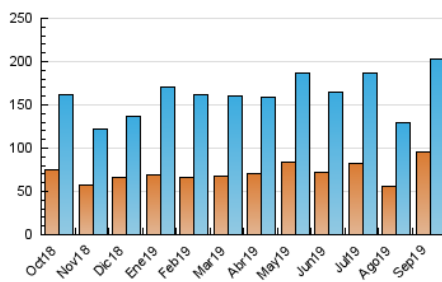

4.3 Per mesos

N. únics / Visites (x 1000)