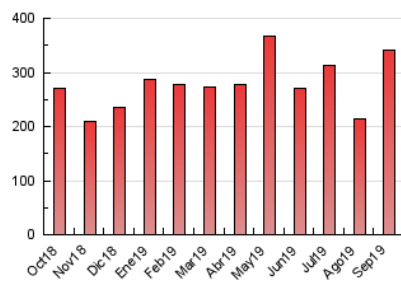

Pàgines (x 1000)