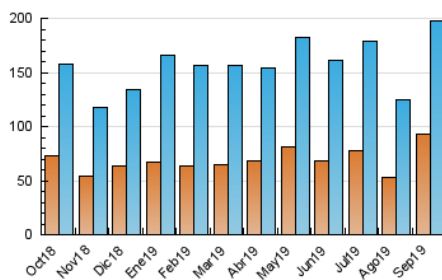

4.3 Per mesos

N. únics / Visites (x 1000)