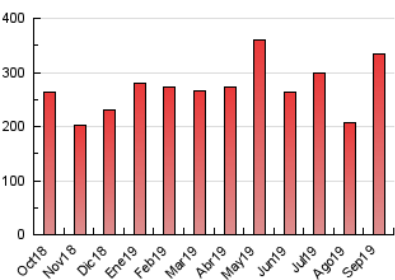

Pàgines (x 1000)