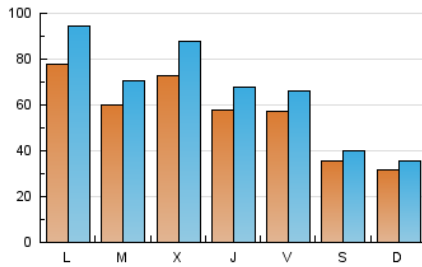

4. Gràfiques (Nacional)

4.1 Per dia de la setmana (promig)

N. únics / Visites (x 100)