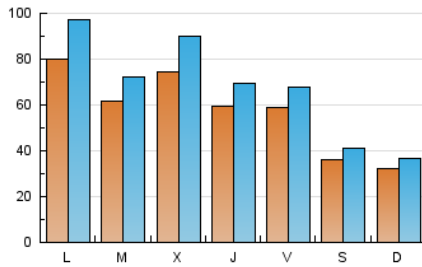

4. Gràfiques (Nacional i Internacional)

4.1 Per dia de la setmana (promig)

N. únics / Visites (x 100)