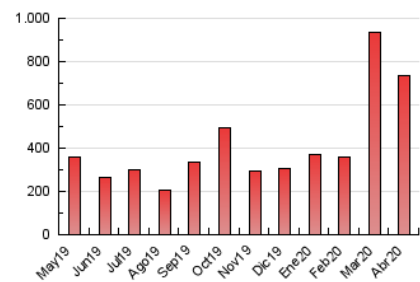

##### 4.1 Per dia de la setmana (promig)

N. únics / Visites (x 100)

Pàgines (x 100)

##### 4.2 Per franja horària (promig)

Visites (x 1000)

Pàgines (x 1000)

##### 4.3 Per mesos

N. únics / Visites (x 1000)

Pàgines (x 1000)