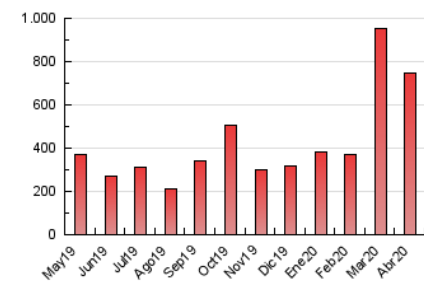

Pàgines (x 1000)