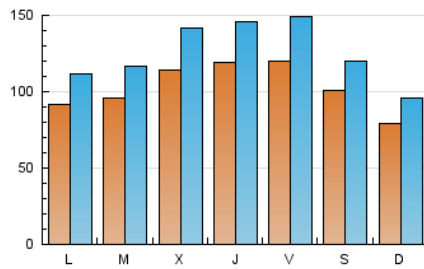

4. Gràfiques (Nacional i Internacional)

4.1 Per dia de la setmana (promig)

N. únics / Visites (x 100)