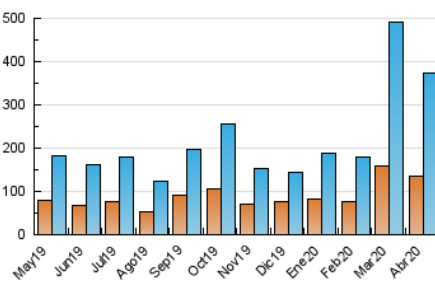

##### 4.1 Per dia de la setmana (promig)

N. únics / Visites (x 100)

Pàgines (x 100)

##### 4.2 Per franja horària (promig)

Visites (x 1000)

Pàgines (x 1000)

##### 4.3 Per mesos

N. únics / Visites (x 1000)

Pàgines (x 1000)