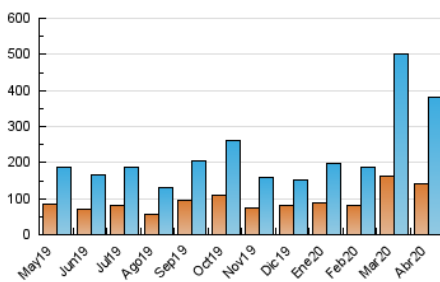

4.3 Per mesos

N. únics / Visites (x 1000)