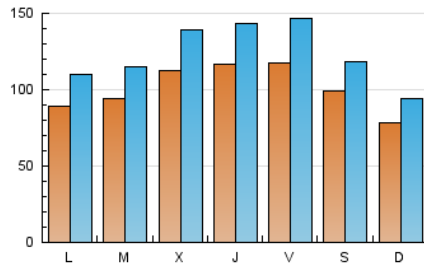

4. Gràfiques (Nacional)

4.1 Per dia de la setmana (promig)

N. únics / Visites (x 100)