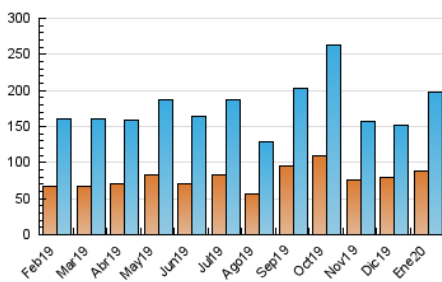

4.3 Per mesos

N. únics / Visites (x 1000)