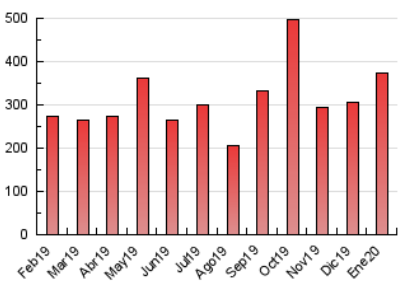

#### 3. Per dia del mes (Nacional)

Dia	N. únics	Visites	Pàgines	Dia	N. únics	Visites	Pàgines	Dia	N. únics	Visites	Pàgines
1	4.935	5.744	11.589	11	2.880	3.282	6.082	21	6.839	8.026	15.448
2	5.663	6.572	13.628	12	2.114	2.431	4.412	22	14.439	18.606	46.429
3	5.959	7.110	15.713	13	2.376	2.834	5.558	23	8.777	10.845	23.105
4	4.915	5.618	11.873	14	2.463	2.876	5.446	24	5.553	6.647	12.840
5	3.547	4.063	8.595	15	5.139	5.664	9.752	25	4.182	4.852	8.166
6	6.228	7.031	12.885	16	4.237	4.813	9.217	26	3.060	3.507	6.086
7	5.040	5.828	11.228	17	5.102	5.839	11.414	27	3.629	4.275	8.371
8	4.709	5.458	10.345	18	3.602	4.051	7.355	28	10.704	12.393	19.694
9	4.025	4.593	8.690	19	2.508	2.882	5.729	29	6.477	7.560	13.926
10	3.077	3.591	6.682	20	5.762	7.350	14.836	30	5.892	6.872	12.015
								31	6.956	8.044	15.551

##### 4.2 Per franja horària (promig)

Visites (x 1000)

Pàgines (x 1000)

##### 4.3 Per mesos

N. únics / Visites (x 1000)

Pàgines (x 1000)