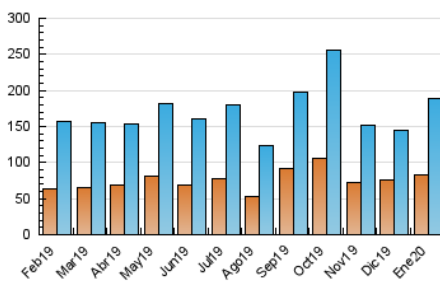

##### 4.1 Per dia de la setmana (promig)

N. únics / Visites (x 100)

Pàgines (x 100)

##### 4.2 Per franja horària (promig)

Visites (x 1000)

Pàgines (x 1000)

##### 4.3 Per mesos

N. únics / Visites (x 1000)

Pàgines (x 1000)