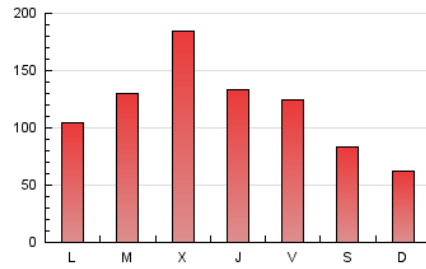

Pàgines (x 100)