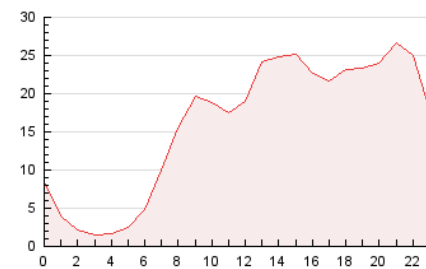

### 3. Per dia del mes (Nacional i Internacional)

Dia	N. únics	Visites	Pàgines	Dia	N. únics	Visites	Pàgines	Dia	N. únics	Visites	Pàgines
1	5.184	6.007	12.040	11	3.030	3.440	6.287	21	7.059	8.280	15.850
2	5.888	6.816	14.066	12	2.257	2.582	4.681	22	14.990	19.258	47.777
3	6.203	7.371	16.053	13	2.515	2.987	5.740	23	9.169	11.318	23.915
4	5.119	5.838	12.188	14	2.637	3.063	5.761	24	5.852	6.963	13.287
5	3.689	4.212	8.805	15	5.391	5.928	10.100	25	4.402	5.092	8.498
6	6.379	7.200	13.137	16	4.435	5.030	9.525	26	3.254	3.717	6.398
7	5.214	6.007	11.469	17	5.314	6.072	11.732	27	3.817	4.480	8.644
8	4.914	5.673	10.612	18	3.771	4.234	7.640	28	10.965	12.748	20.212
9	4.222	4.804	8.997	19	2.653	3.044	5.959	29	6.685	7.805	14.408
10	3.242	3.768	6.919	20	6.010	7.633	15.348	30	6.253	7.257	12.544
								31	7.283	8.406	16.085

4. Gràfiques (Nacional i Internacional)

4.1 Per dia de la setmana (promig)

N. únics / Visites (x 100)

Pàgines (x 100)

4.2 Per franja horària (promig)

Visites (x 1000)

Pàgines (x 1000)

4.3 Per mesos