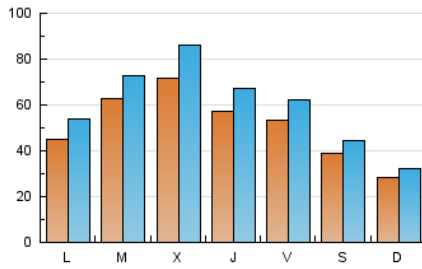

4. Gràfiques (Nacional)

4.1 Per dia de la setmana (promig)

N. únics / Visites (x 100)