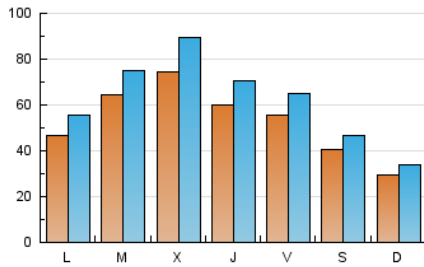

4. Gràfiques (Nacional i Internacional)

4.1 Per dia de la setmana (promig)

N. únics / Visites (x 100)