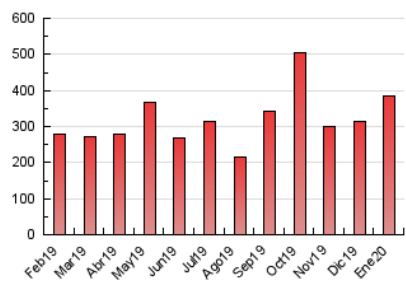

Pàgines (x 1000)