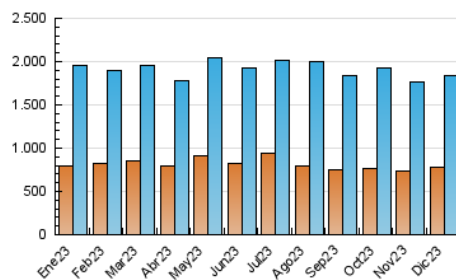

##### 4.2 Per franja horària (promig)

Visites\_ (x 1000)

Pàgines (x 1000)

##### 4.3 Per mesos

N. únics / Visites (x 1000)

Pàgines (x 1000)