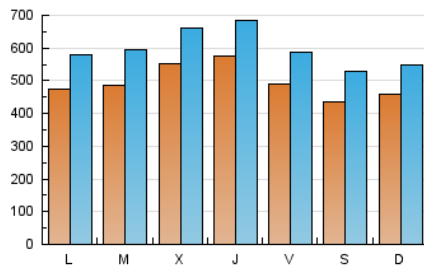

4. Gràfiques (Nacional i Internacional)

4.1 Per dia de la setmana (promig)

N. únics / Visites (x 100)