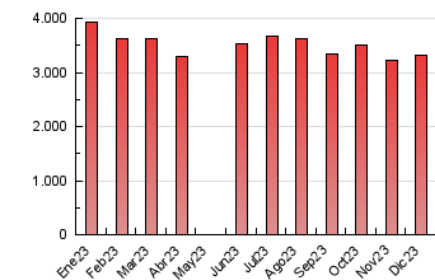

#### 3. Per dia del mes (Nacional)

Dia	N. únics	Visites	Pàgines	Dia	N. únics	Visites	Pàgines	Dia	N. únics	Visites	Pàgines
<b>1</b>	40.217	48.952	96.903	<b>11</b>	48.942	58.912	114.698	<b>21</b>	43.061	52.203	101.344
<b>2</b>	34.880	42.690	89.236	<b>12</b>	47.187	60.343	107.278	<b>22</b>	38.100	48.151	93.537
<b>3</b>	38.244	48.740	95.390	<b>13</b>	46.346	56.881	105.372	<b>23</b>	34.872	42.002	85.070
<b>4</b>	44.668	54.860	103.333	<b>14</b>	47.872	57.493	108.582	<b>24</b>	34.894	41.363	82.488
<b>5</b>	40.702	49.537	99.539	<b>15</b>	65.074	75.857	133.258	<b>25</b>	35.365	42.644	79.778
<b>6</b>	41.315	49.732	99.469	<b>16</b>	52.501	66.022	120.103	<b>26</b>	45.580	53.480	97.380
<b>7</b>	39.429	47.635	94.253	<b>17</b>	54.341	62.844	122.376	<b>27</b>	74.266	85.655	143.729
<b>8</b>	41.711	50.952	99.701	<b>18</b>	52.595	65.270	124.410	<b>28</b>	90.690	103.600	157.103
<b>9</b>	36.115	44.090	90.551	<b>19</b>	52.752	64.654	121.885	<b>29</b>	49.520	57.206	108.392
<b>10</b>	47.204	55.831	104.210	<b>20</b>	50.268	61.465	125.005	<b>30</b>	49.800	59.995	114.042
								<b>31</b>	45.160	54.229	98.063

### 4.1 Per dia de la setmana (promig)

N. únics / Visites (x 100)

Pàgines (x 100)

### 4.2 Per franja horària (promig)

Visites\_ (x 1000)

Pàgines (x 1000)

### 4.3 Per mesos

N. únics / Visites (x 1000)

Pàgines (x 1000)