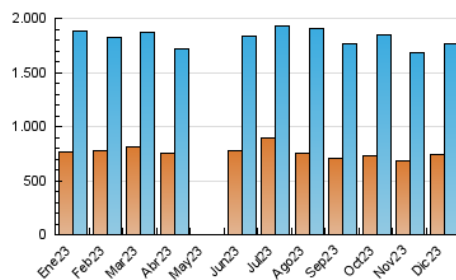

#### 3. Per dia del mes (Nacional)

Dia	N. únics	Visites	Pàgines	Dia	N. únics	Visites	Pàgines	Dia	N. únics	Visites	Pàgines
<b>1</b>	40.217	48.952	96.903	<b>11</b>	48.942	58.912	114.698	<b>21</b>	43.061	52.203	101.344
<b>2</b>	34.880	42.690	89.236	<b>12</b>	47.187	60.343	107.278	<b>22</b>	38.100	48.151	93.537
<b>3</b>	38.244	48.740	95.390	<b>13</b>	46.346	56.881	105.372	<b>23</b>	34.872	42.002	85.070
<b>4</b>	44.668	54.860	103.333	<b>14</b>	47.872	57.493	108.582	<b>24</b>	34.894	41.363	82.488
<b>5</b>	40.702	49.537	99.539	<b>15</b>	65.074	75.857	133.258	<b>25</b>	35.365	42.644	79.778
<b>6</b>	41.315	49.732	99.469	<b>16</b>	52.501	66.022	120.103	<b>26</b>	45.580	53.480	97.380
<b>7</b>	39.429	47.635	94.253	<b>17</b>	54.341	62.844	122.376	<b>27</b>	74.266	85.655	143.729
<b>8</b>	41.711	50.952	99.701	<b>18</b>	52.595	65.270	124.410	<b>28</b>	90.690	103.600	157.103
<b>9</b>	36.115	44.090	90.551	<b>19</b>	52.752	64.654	121.885	<b>29</b>	49.520	57.206	108.392
<b>10</b>	47.204	55.831	104.210	<b>20</b>	50.268	61.465	125.005	<b>30</b>	49.800	59.995	114.042
								<b>31</b>	45.160	54.229	98.063

### 4.1 Per dia de la setmana (promig)

N. únics / Visites (x 100)

Pàgines (x 100)

### 4.2 Per franja horària (promig)

Visites\_ (x 1000)

Pàgines (x 1000)

### 4.3 Per mesos

N. únics / Visites (x 1000)

Pàgines (x 1000)