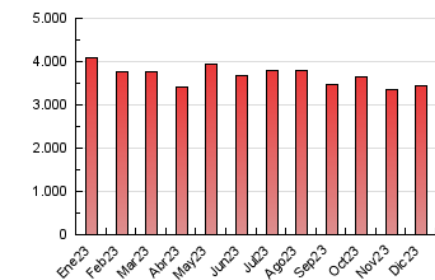

##### 4.2 Per franja horària (promig)

Visites\_ (x 1000)

Pàgines (x 1000)

##### 4.3 Per mesos

N. únics / Visites (x 1000)

Pàgines (x 1000)