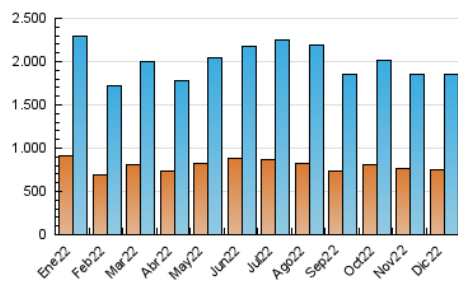

4.3 Per mesos

N. únics / Visites (x 1000)