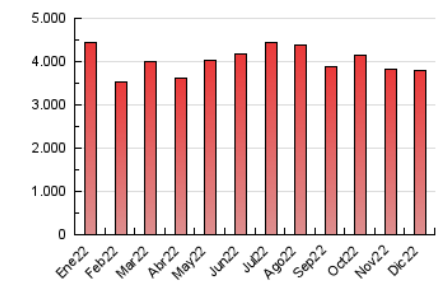

Pàgines (x 1000)