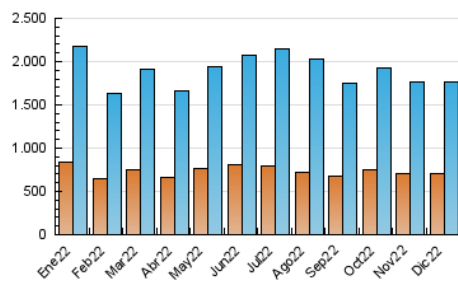

4.3 Per mesos

N. únics / Visites (x 1000)