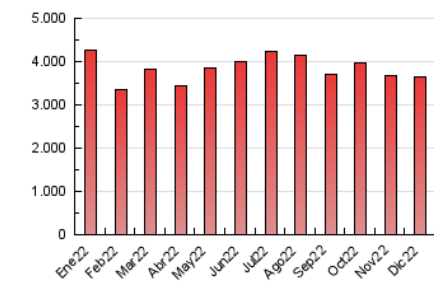

Pàgines (x 1000)