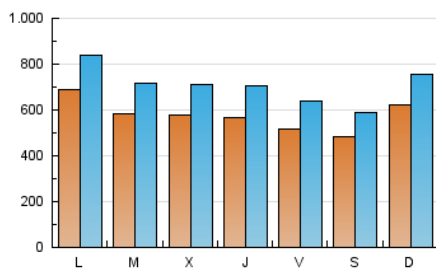

4. Gràfiques (Nacional i Internacional)

4.1 Per dia de la setmana (promig)

N. únics / Visites (x 100)