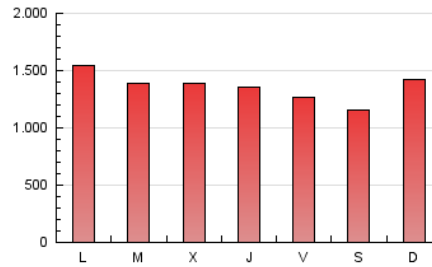

Pàgines (x 100)