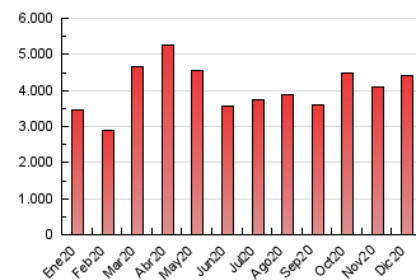

Pàgines (x 1000)