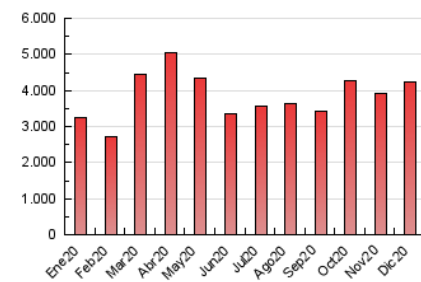

Pàgines (x 1000)