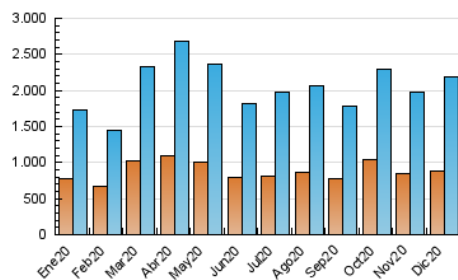

4.3 Per mesos

N. únics / Visites (x 1000)