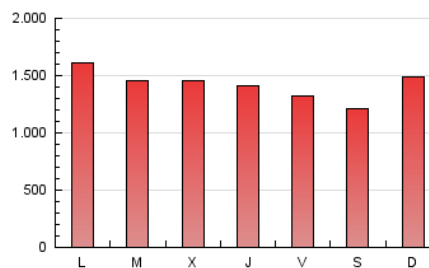

Pàgines (x 100)