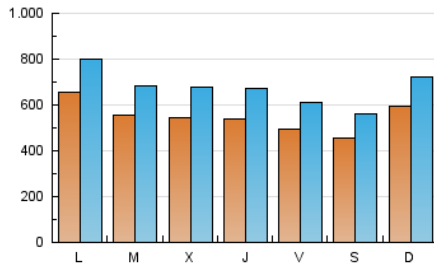

4. Gràfiques (Nacional)

4.1 Per dia de la setmana (promig)

N. únics / Visites (x 100)