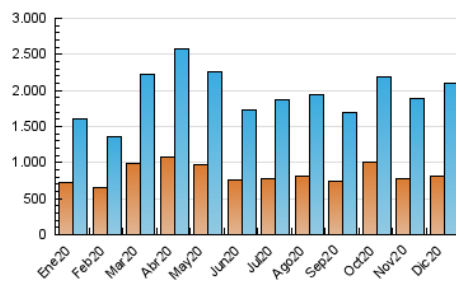

4.3 Per mesos

N. únics / Visites (x 1000)