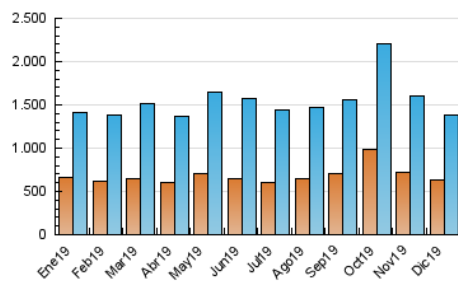

4.3 Per mesos

N. únics / Visites (x 1000)