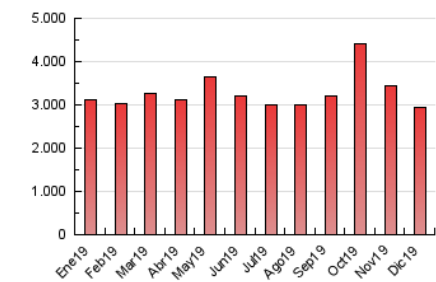

Pàgines (x 1000)