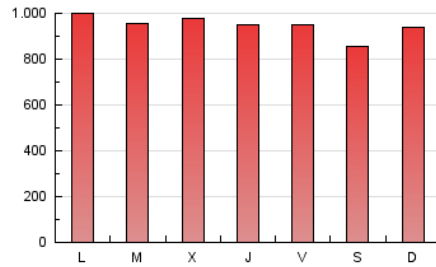

Pàgines (x 100)