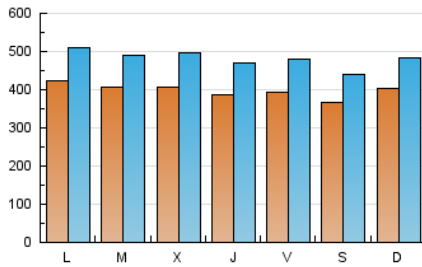

4. Gràfiques (Nacional i Internacional)

4.1 Per dia de la setmana (promig)

N. únics / Visites (x 100)