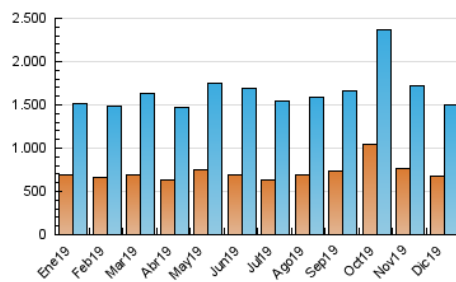

4.3 Per mesos

N. únics / Visites (x 1000)