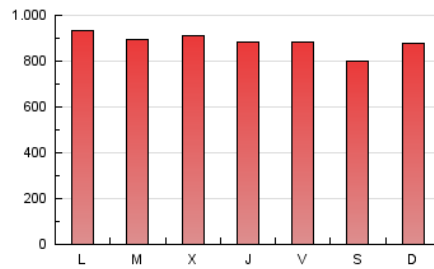

Pàgines (x 100)