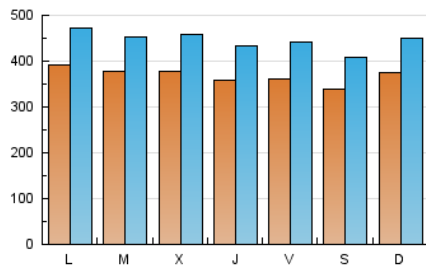

4. Gràfiques (Nacional)

4.1 Per dia de la setmana (promig)

N. únics / Visites (x 100)