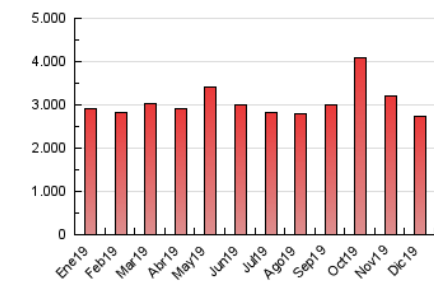

Pàgines (x 1000)