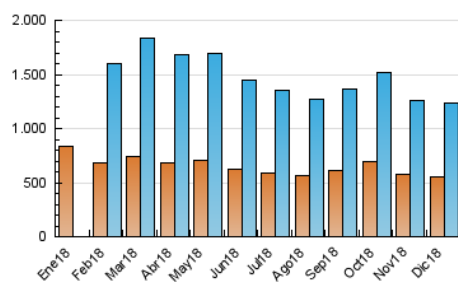

4.3 Per mesos

N. únics / Visites (x 1000)