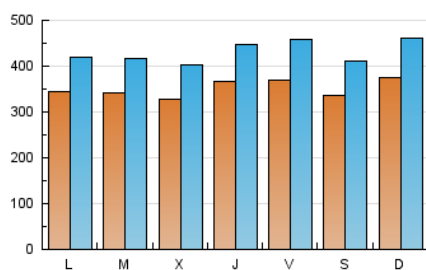

4. Gràfiques (Nacional i Internacional)

4.1 Per dia de la setmana (promig)

N. únics / Visites (x 100)