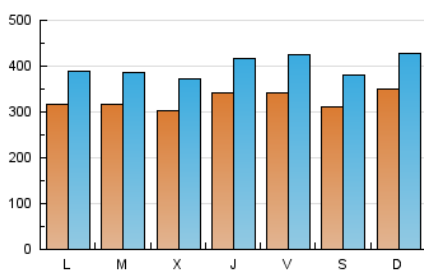

4. Gràfiques (Nacional)

4.1 Per dia de la setmana (promig)

N. únics / Visites (x 100)