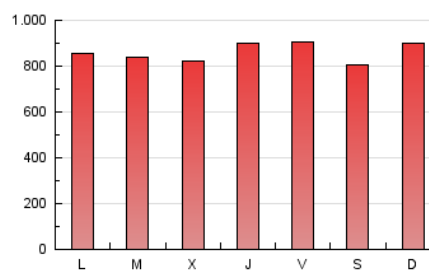

Pàgines (x 100)