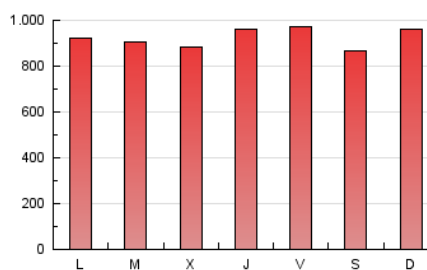

Pàgines (x 100)