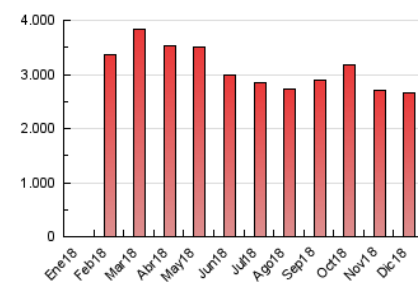

Pàgines (x 1000)