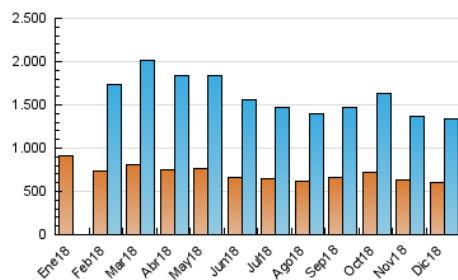

4.3 Per mesos

N. únics / Visites (x 1000)