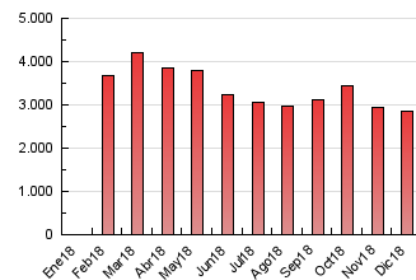

Pàgines (x 1000)