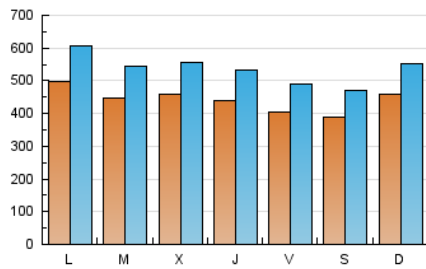

4. Gràfiques (Nacional)

4.1 Per dia de la setmana (promig)

N. únics / Visites (x 100)