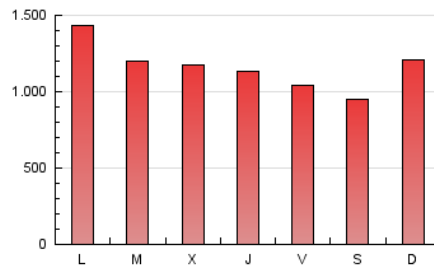

Pàgines (x 100)