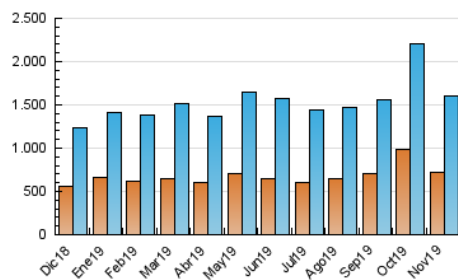

4.3 Per mesos

N. únics / Visites (x 1000)