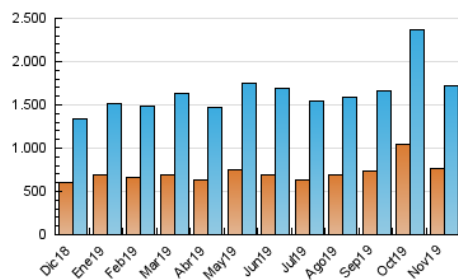

4.3 Per mesos

N. únics / Visites (x 1000)