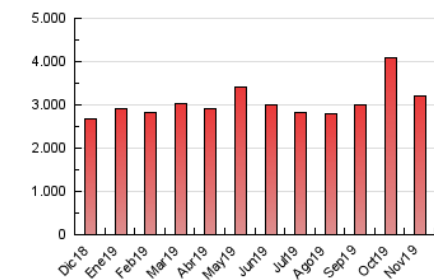

Pàgines (x 1000)