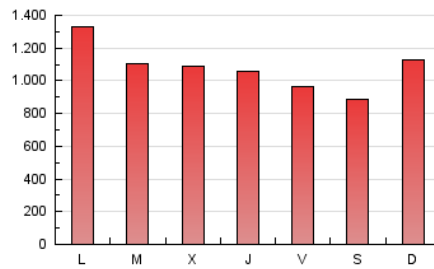

Pàgines (x 100)