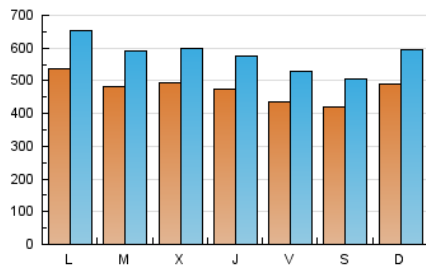

4. Gràfiques (Nacional i Internacional)

4.1 Per dia de la setmana (promig)

N. únics / Visites (x 100)