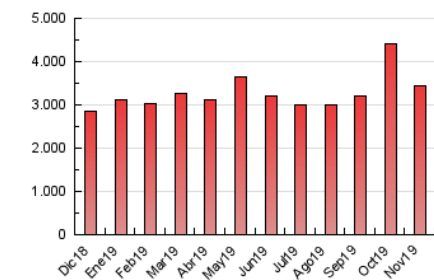

Pàgines (x 1000)