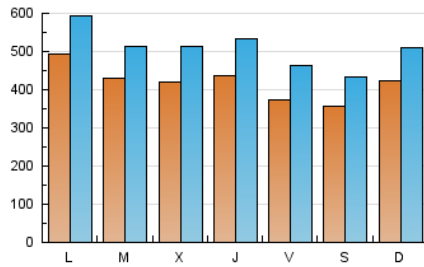

4. Gràfiques (Nacional)

4.1 Per dia de la setmana (promig)

N. únics / Visites (x 100)