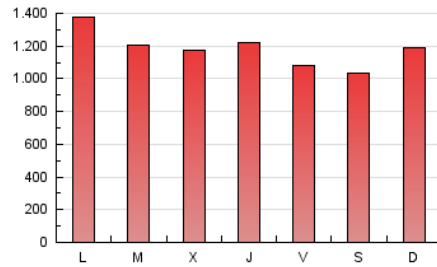

Pàgines (x 100)