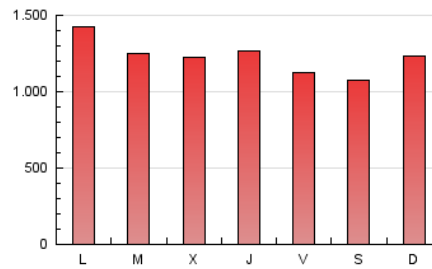

Pàgines (x 100)