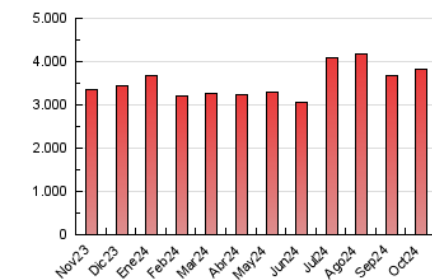

Pàgines (x 1000)