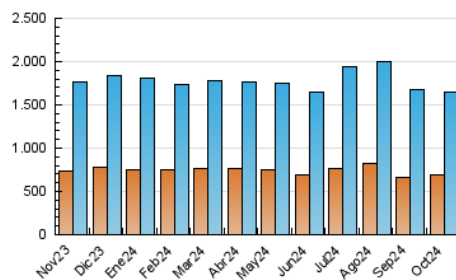

4.3 Per mesos

N. únics / Visites (x 1000)