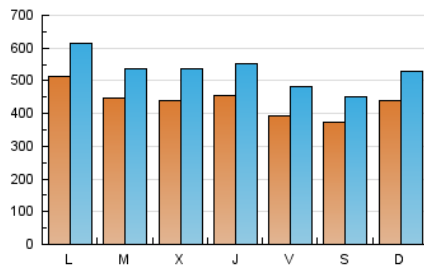

4. Gràfiques (Nacional i Internacional)

4.1 Per dia de la setmana (promig)

N. únics / Visites (x 100)