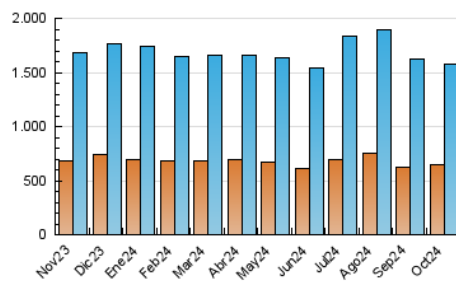

4.3 Per mesos

N. únics / Visites (x 1000)