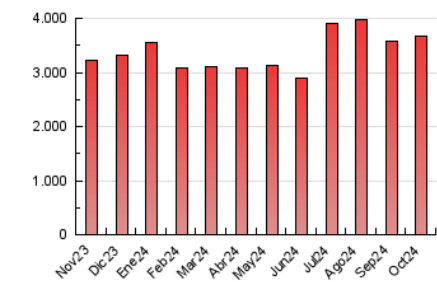

Pàgines (x 1000)