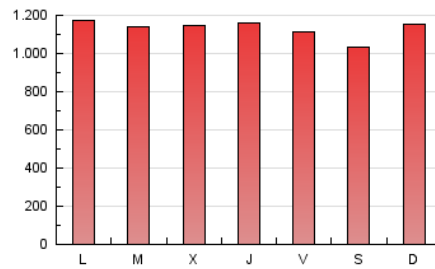

Pàgines (x 100)