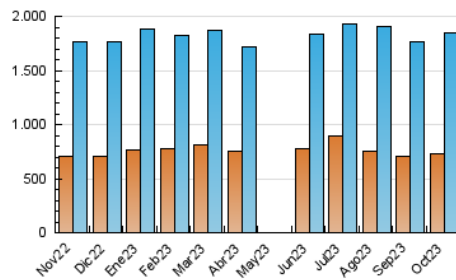

4.2 Per franja horària (promig)

Visites_ (x 1000)

Pàgines (x 1000)

4.3 Per mesos

N. únics / Visites (x 1000)