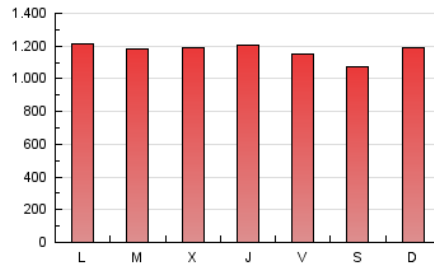

Pàgines (x 100)