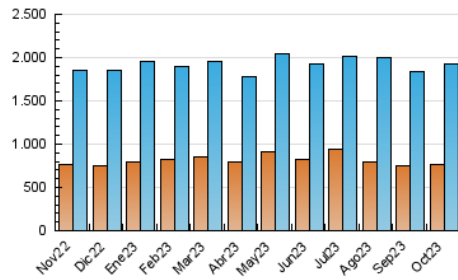

4.2 Per franja horària (promig)

Visites_ (x 1000)

Pàgines (x 1000)

4.3 Per mesos

N. únics / Visites (x 1000)