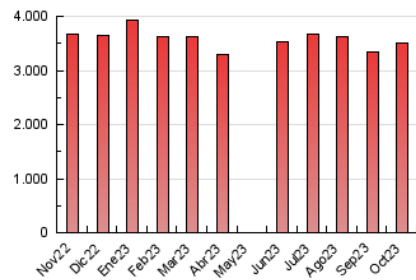

Pàgines (x 1000)