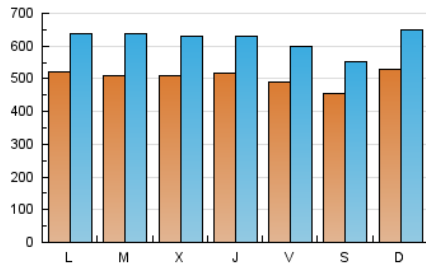

4. Gràfiques (Nacional i Internacional)

4.1 Per dia de la setmana (promig)

N. únics / Visites (x 100)