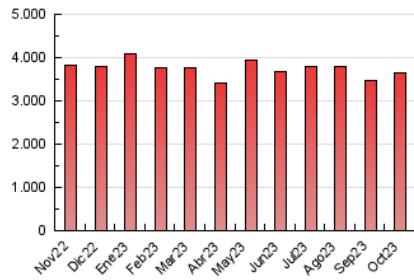

Pàgines (x 1000)