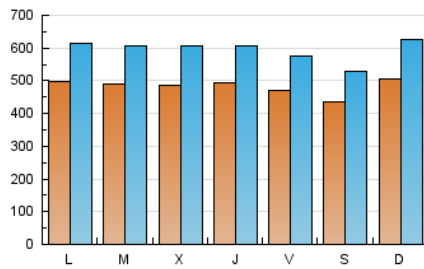

4. Gràfiques (Nacional)

4.1 Per dia de la setmana (promig)

N. únics / Visites (x 100)