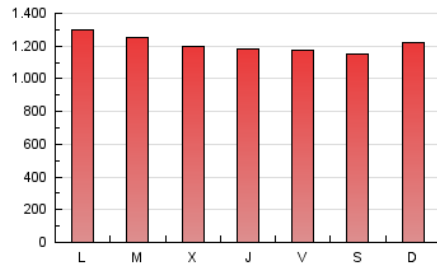

Pàgines (x 100)