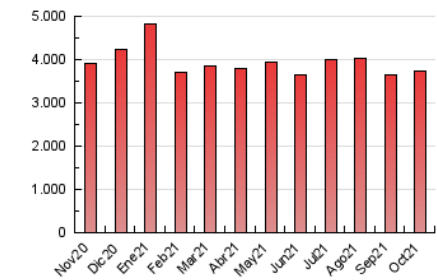

Pàgines (x 1000)