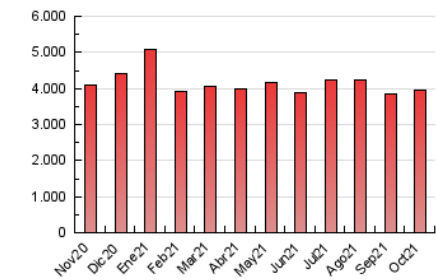

Pàgines (x 1000)