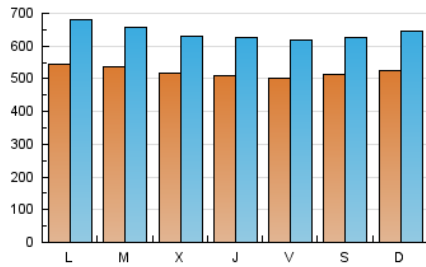

4. Gràfiques (Nacional i Internacional)

4.1 Per dia de la setmana (promig)

N. únics / Visites (x 100)