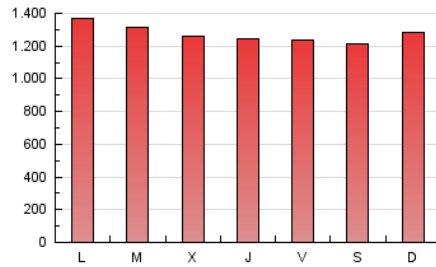

Pàgines (x 100)