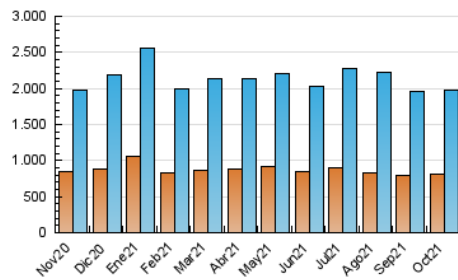

4.3 Per mesos

N. únics / Visites (x 1000)