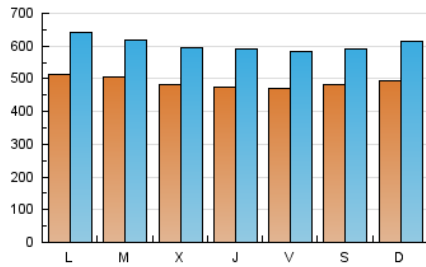

4. Gràfiques (Nacional)

4.1 Per dia de la setmana (promig)

N. únics / Visites (x 100)