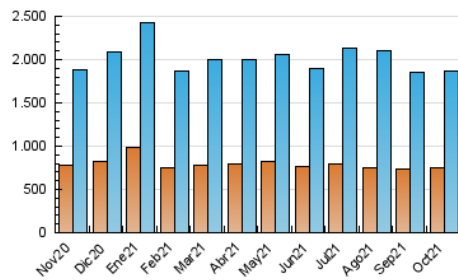

4.3 Per mesos

N. únics / Visites (x 1000)