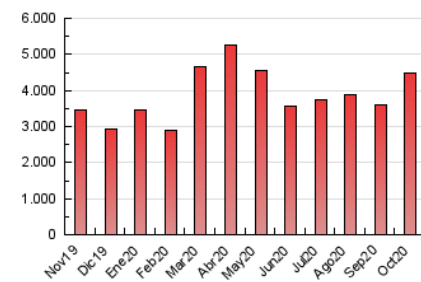

Pàgines (x 1000)