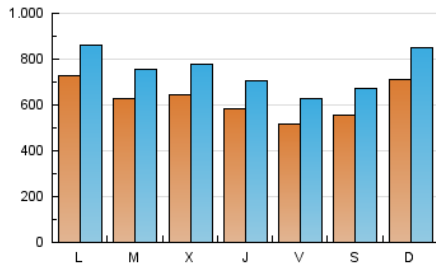

4. Gràfiques (Nacional i Internacional)

4.1 Per dia de la setmana (promig)

N. únics / Visites (x 100)