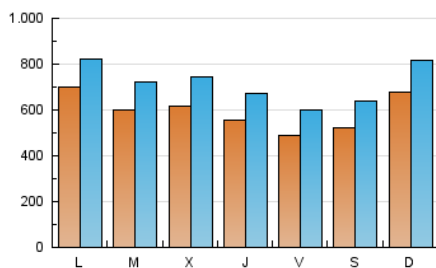

4. Gràfiques (Nacional)

4.1 Per dia de la setmana (promig)

N. únics / Visites (x 100)