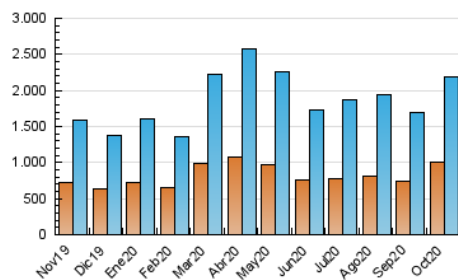

4.3 Per mesos

N. únics / Visites (x 1000)