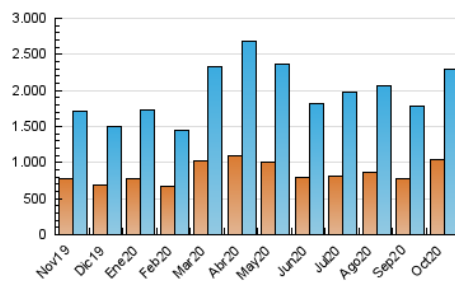

4.3 Per mesos

N. únics / Visites (x 1000)