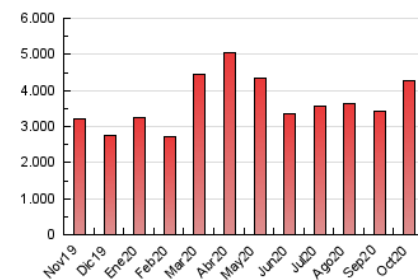

Pàgines (x 1000)