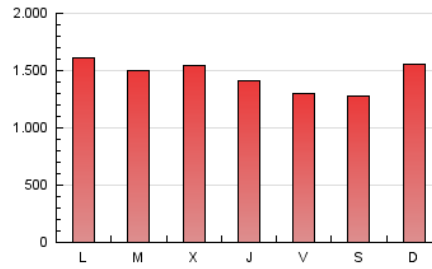

Pàgines (x 100)