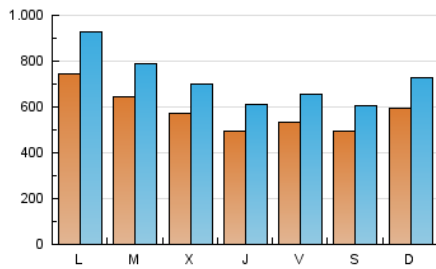

4. Gràfiques (Nacional)

4.1 Per dia de la setmana (promig)

N. únics / Visites (x 100)