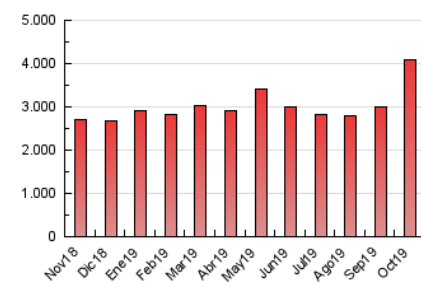

Pàgines (x 1000)