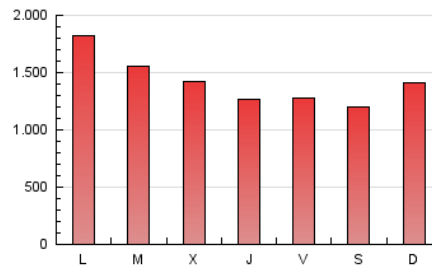

Pàgines (x 100)