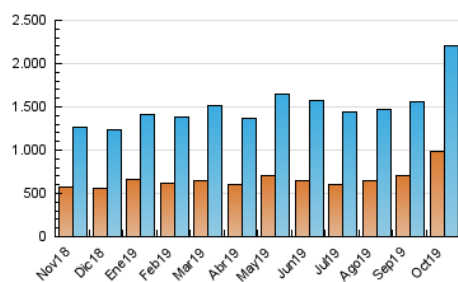

4.3 Per mesos

N. únics / Visites (x 1000)