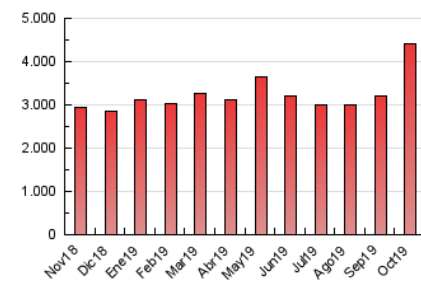

Pàgines (x 1000)