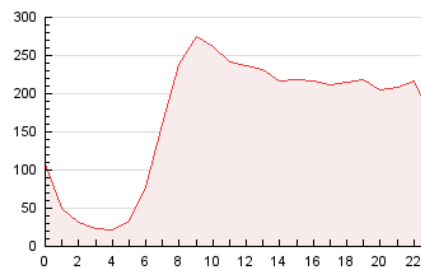

2. Seccions (Nacional)

	PÀGINES	%
HOME	732.382	17.91 %
RESTA	3.357.892	82.09 %

3. Per dia del mes (Nacional)

Dia	N. únics	Visites	Pàgines	Dia	N. únics	Visites	Pàgines	Dia	N. únics	Visites	Pàgines
1	55.702	67.719	127.036	11	46.511	57.068	111.116	21	65.429	81.071	151.758
2	47.056	57.495	111.163	12	45.063	54.936	105.870	22	60.480	74.769	139.658
3	43.008	53.125	105.348	13	64.332	79.025	140.473	23	57.167	69.868	132.094
4	46.765	58.242	109.549	14	128.011	163.421	283.037	24	43.491	53.770	108.423
5	49.404	59.058	107.126	15	107.466	133.308	231.868	25	55.879	67.374	122.774
6	58.668	69.550	122.632	16	90.693	112.137	199.753	26	45.512	53.946	99.781
7	53.968	63.903	118.932	17	78.129	95.592	169.918	27	54.709	67.141	121.680
8	47.350	56.492	108.653	18	65.248	78.573	131.292	28	50.884	62.077	120.636
9	45.472	55.276	107.567	19	58.209	73.297	134.454	29	50.518	61.369	115.383
10	45.928	55.776	108.825	20	60.681	75.707	143.200	30	45.853	55.379	106.285
								31	37.505	46.149	93.990

4. Gràfiques (Nacional)

4.1 Per dia de la setmana (promig)

N. únics / Visites (x 100)

Pàgines (x 100)

4.2 Per franja horària (promig)

Visites (x 1000)

Pàgines (x 1000)

4.3 Per mesos