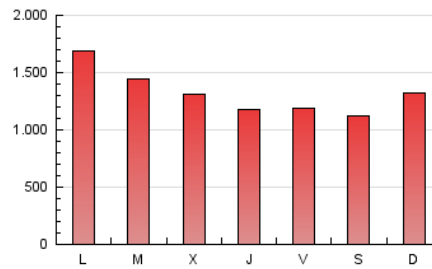

Pàgines (x 100)