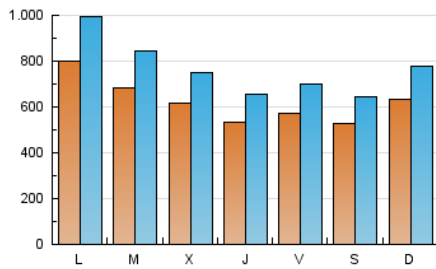

4. Gràfiques (Nacional i Internacional)

4.1 Per dia de la setmana (promig)

N. únics / Visites (x 100)