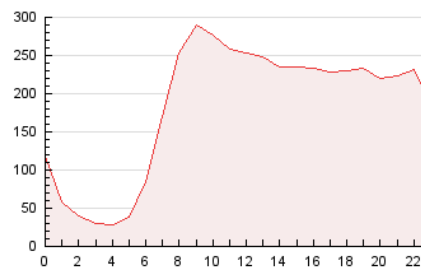

2. Seccions (Nacional i Internacional)

	PÀGINES	%
HOME	833.845	18.94 %
RESTA	3.569.400	81.06 %

3. Per dia del mes (Nacional i Internacional)

Dia	N. únics	Visites	Pàgines	Dia	N. únics	Visites	Pàgines	Dia	N. únics	Visites	Pàgines
1	59.238	72.336	135.938	11	49.610	60.730	118.268	21	70.778	87.382	164.827
2	49.985	61.375	118.985	12	47.877	58.627	112.730	22	64.262	80.026	149.779
3	45.712	56.730	112.497	13	67.845	83.430	149.079	23	61.755	74.979	142.200
4	49.708	61.713	116.185	14	137.002	175.294	308.020	24	46.733	58.105	117.079
5	51.940	62.397	113.052	15	114.095	142.934	252.852	25	59.544	71.771	131.303
6	61.435	73.235	129.260	16	97.538	120.976	218.584	26	48.712	57.858	107.137
7	56.957	67.605	126.108	17	84.204	103.122	185.319	27	58.428	72.005	130.590
8	50.947	60.239	116.003	18	70.373	85.289	144.129	28	54.754	66.943	130.204
9	48.342	59.082	114.805	19	63.388	79.928	147.605	29	53.876	65.807	124.051
10	48.919	59.383	115.816	20	65.162	81.667	155.452	30	49.499	59.692	114.075
								31	40.533	49.940	101.313

4. Gràfiques (Nacional i Internacional)

4.1 Per dia de la setmana (promig)

N. únics / Visites (x 100)

Pàgines (x 100)

4.2 Per franja horària (promig)

Visites (x 1000)

Pàgines (x 1000)

4.3 Per mesos