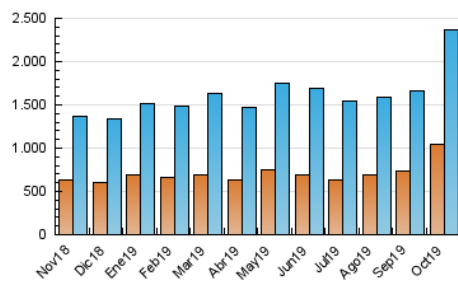

4.3 Per mesos

N. únics / Visites (x 1000)