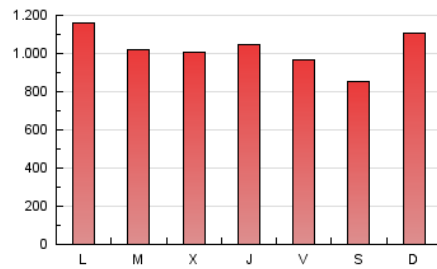

Pàgines (x 100)