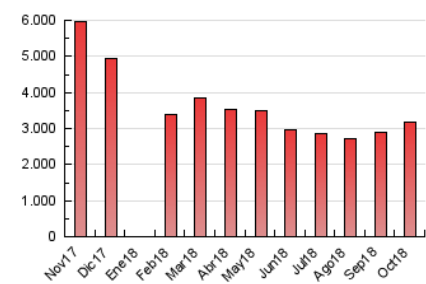

#### 3. Per dia del mes (Nacional)

Dia	N. únics	Visites	Pàgines	Dia	N. únics	Visites	Pàgines	Dia	N. únics	Visites	Pàgines
1	47.384	59.486	126.574	11	38.545	46.784	99.338	21	64.567	74.949	135.660
2	41.850	50.940	107.897	12	34.616	42.514	92.467	22	52.490	62.867	129.518
3	41.873	50.419	102.839	13	32.932	40.189	86.831	23	39.787	47.554	102.060
4	44.932	55.025	111.289	14	37.261	46.283	98.289	24	36.737	45.789	97.758
5	41.654	50.461	102.034	15	43.003	53.037	113.484	25	35.760	43.665	93.898
6	34.383	41.460	87.966	16	38.661	47.812	103.457	26	35.864	44.025	93.662
7	45.248	55.792	117.487	17	40.246	49.596	105.654	27	32.667	39.851	83.227
8	42.267	51.205	110.150	18	44.717	55.646	114.561	28	35.389	43.140	91.618
9	40.622	49.890	106.030	19	38.575	46.781	98.575	29	37.906	46.147	99.894
10	44.534	54.131	113.819	20	32.783	39.285	84.236	30	34.206	41.220	91.017
								31	30.906	37.542	84.612

##### 4.2 Per franja horària (promig)

Visites (x 1000)

Pàgines (x 1000)

##### 4.3 Per mesos

N. únics / Visites (x 1000)

Pàgines (x 1000)