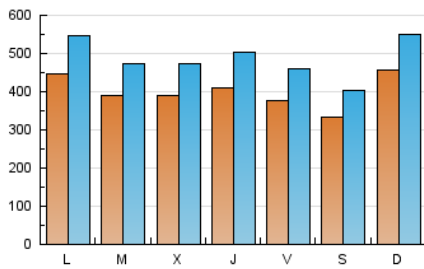

4. Gràfiques (Nacional)

4.1 Per dia de la setmana (promig)

N. únics / Visites (x 100)