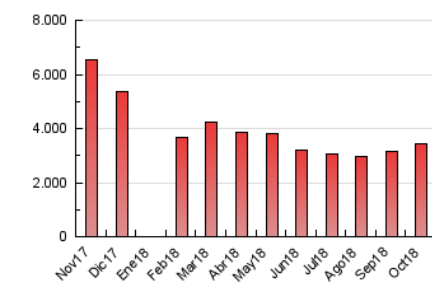

Pàgines (x 1000)