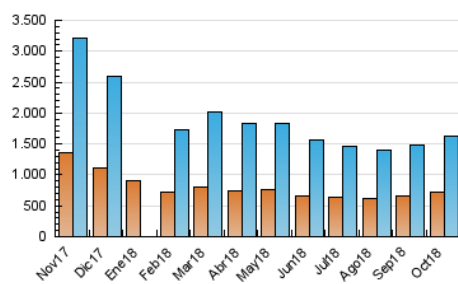

4.3 Per mesos

N. únics / Visites (x 1000)