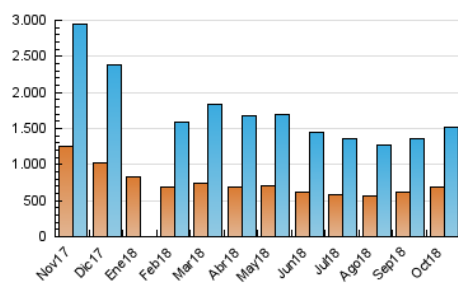

##### 4.1 Per dia de la setmana (promig)

N. únics / Visites (x 100)

Pàgines (x 100)

##### 4.2 Per franja horària (promig)

Visites (x 1000)

Pàgines (x 1000)

##### 4.3 Per mesos

N. únics / Visites (x 1000)

Pàgines (x 1000)