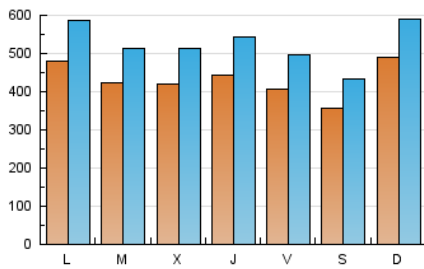

4. Gràfiques (Nacional i Internacional)

4.1 Per dia de la setmana (promig)

N. únics / Visites (x 100)