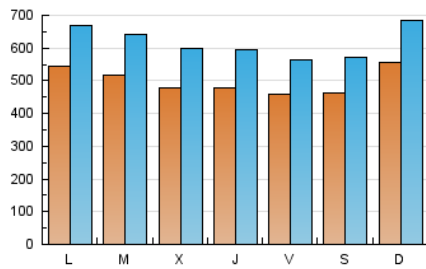

4. Gràfiques (Nacional i Internacional)

4.1 Per dia de la setmana (promig)

N. únics / Visites (x 100)