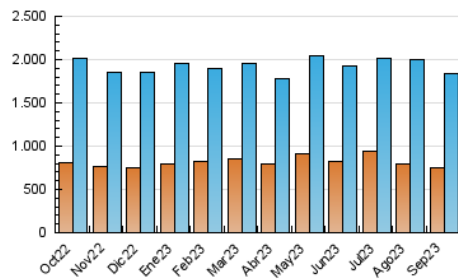

4.2 Per franja horària (promig)

Visites_ (x 1000)

Pàgines (x 1000)

4.3 Per mesos

N. únics / Visites (x 1000)