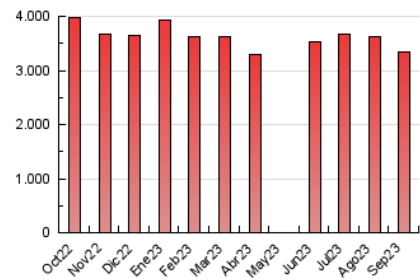

#### 3. Per dia del mes (Nacional)

Dia	N. únics	Visites	Pàgines	Dia	N. únics	Visites	Pàgines	Dia	N. únics	Visites	Pàgines
<b>1</b>	42.326	53.334	102.237	<b>11</b>	64.050	76.853	143.066	<b>21</b>	44.019	54.961	105.395
<b>2</b>	48.334	61.655	111.213	<b>12</b>	53.322	67.332	126.250	<b>22</b>	40.957	50.264	104.634
<b>3</b>	56.771	67.915	122.941	<b>13</b>	49.376	61.058	115.620	<b>23</b>	36.209	45.285	94.627
<b>4</b>	52.637	65.799	117.199	<b>14</b>	47.055	58.136	112.030	<b>24</b>	41.327	52.748	100.671
<b>5</b>	55.905	68.925	120.634	<b>15</b>	48.252	57.929	110.411	<b>25</b>	41.873	51.663	102.809
<b>6</b>	46.084	57.823	105.745	<b>16</b>	47.994	58.264	107.336	<b>26</b>	42.101	51.926	102.274
<b>7</b>	45.747	56.647	107.394	<b>17</b>	50.155	61.513	115.750	<b>27</b>	42.199	53.561	103.437
<b>8</b>	42.889	53.125	104.321	<b>18</b>	48.894	60.115	111.645	<b>28</b>	45.442	56.415	109.489
<b>9</b>	48.220	58.603	114.131	<b>19</b>	45.280	56.261	107.571	<b>29</b>	43.336	54.222	110.123
<b>10</b>	64.419	81.381	139.975	<b>20</b>	43.337	55.108	108.392	<b>30</b>	40.872	50.631	101.659

##### 4.2 Per franja horària (promig)

Visites\_ (x 1000)

Pàgines (x 1000)

##### 4.3 Per mesos

N. únics / Visites (x 1000)

Pàgines (x 1000)