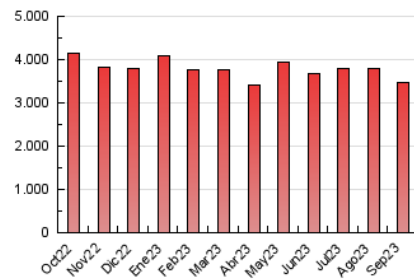

Pàgines (x 1000)