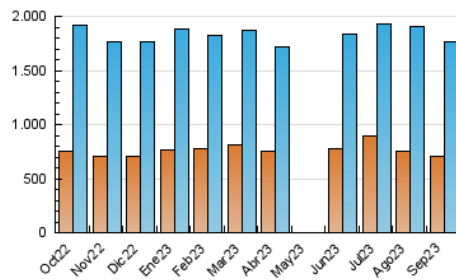

4.2 Per franja horària (promig)

Visites_ (x 1000)

Pàgines (x 1000)

4.3 Per mesos

N. únics / Visites (x 1000)