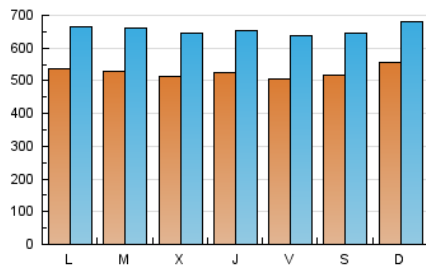

4. Gràfiques (Nacional i Internacional)

4.1 Per dia de la setmana (promig)

N. únics / Visites (x 100)