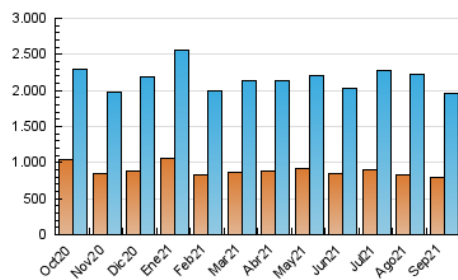

4.3 Per mesos

N. únics / Visites (x 1000)