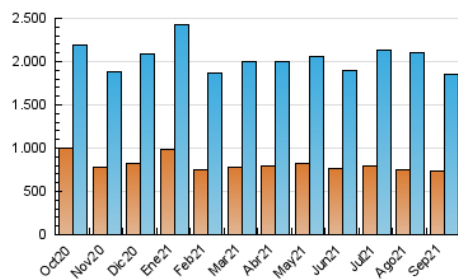

4.3 Per mesos

N. únics / Visites (x 1000)