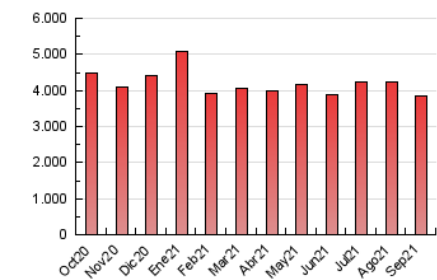

Pàgines (x 1000)