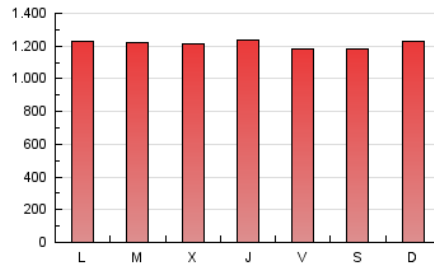

Pàgines (x 100)