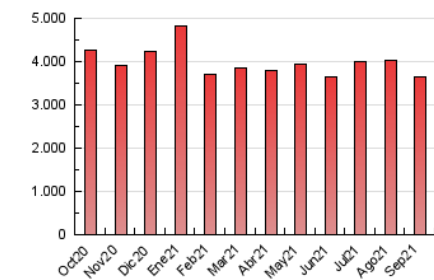

Pàgines (x 1000)