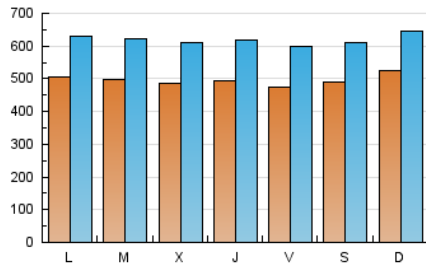

4. Gràfiques (Nacional)

4.1 Per dia de la setmana (promig)

N. únics / Visites (x 100)