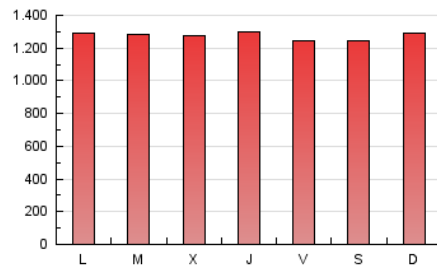

Pàgines (x 100)