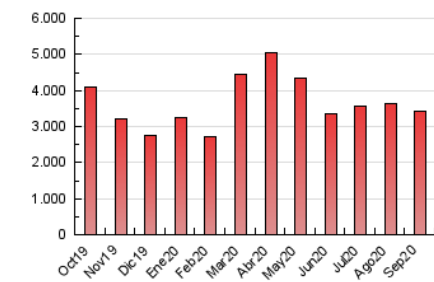

Pàgines (x 1000)