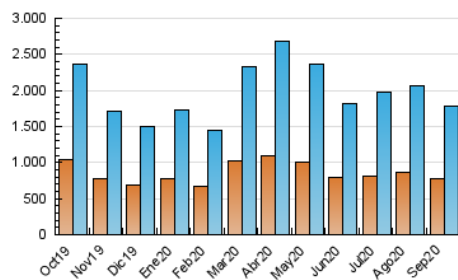

4.3 Per mesos

N. únics / Visites (x 1000)