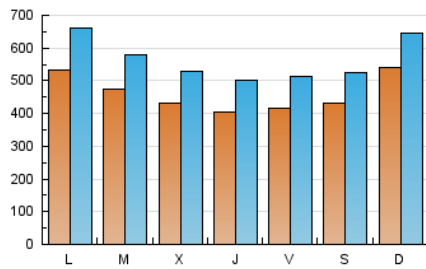

4. Gràfiques (Nacional)

4.1 Per dia de la setmana (promig)

N. únics / Visites (x 100)