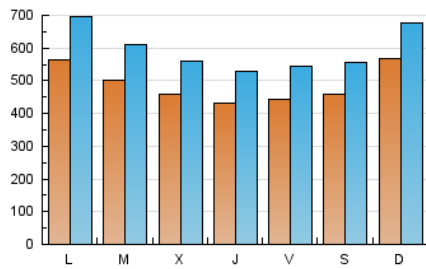

4. Gràfiques (Nacional i Internacional)

4.1 Per dia de la setmana (promig)

N. únics / Visites (x 100)