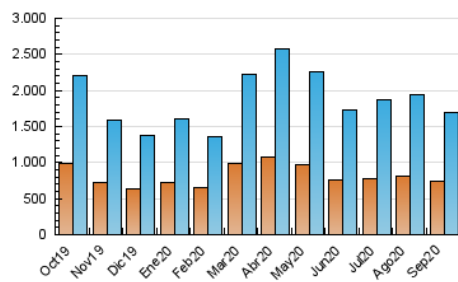

4.3 Per mesos

N. únics / Visites (x 1000)