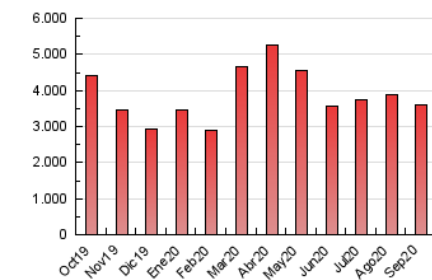

Pàgines (x 1000)