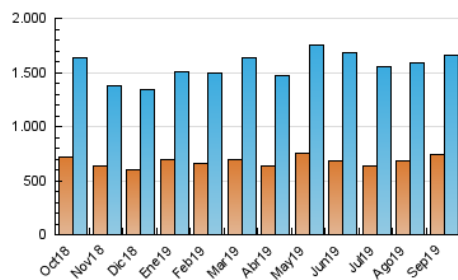

4.3 Per mesos

N. únics / Visites (x 1000)