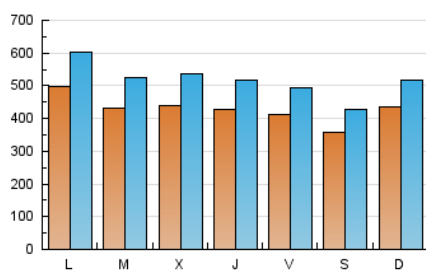

4. Gràfiques (Nacional)

4.1 Per dia de la setmana (promig)

N. únics / Visites (x 100)