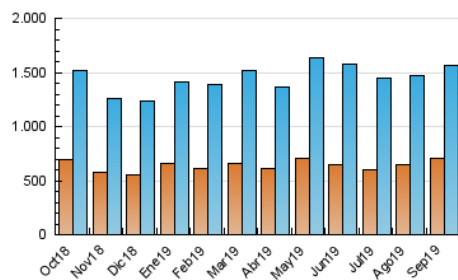

4.3 Per mesos

N. únics / Visites (x 1000)