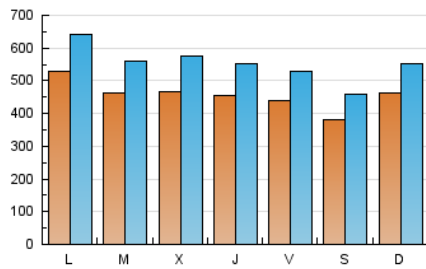

4. Gràfiques (Nacional i Internacional)

4.1 Per dia de la setmana (promig)

N. únics / Visites (x 100)