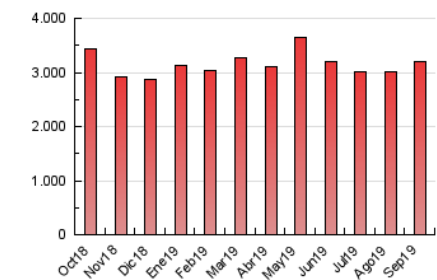

Pàgines (x 1000)