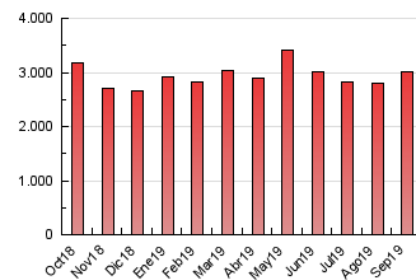

Pàgines (x 1000)