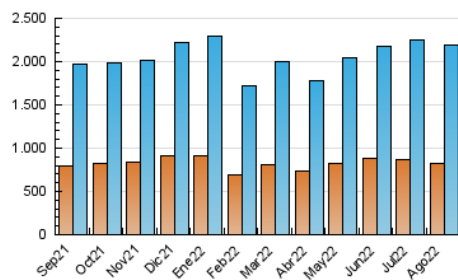

4.3 Per mesos

N. únics / Visites (x 1000)