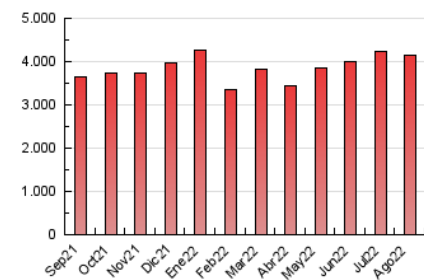

Pàgines (x 1000)