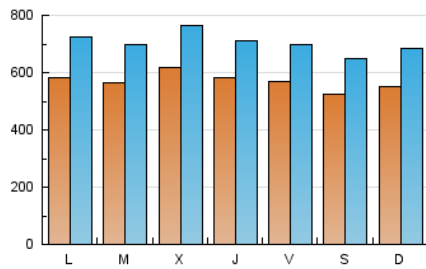

4. Gràfiques (Nacional i Internacional)

4.1 Per dia de la setmana (promig)

N. únics / Visites (x 100)