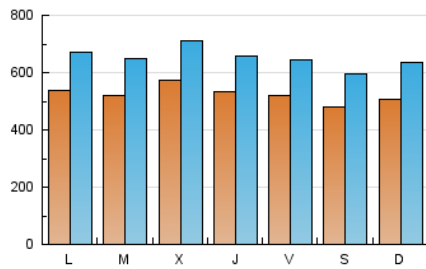

4. Gràfiques (Nacional)

4.1 Per dia de la setmana (promig)

N. únics / Visites (x 100)