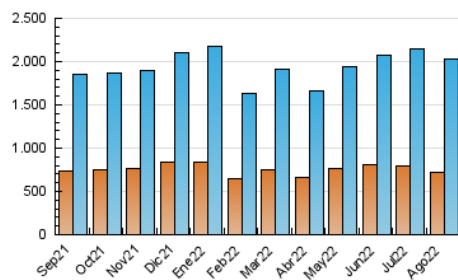

4.3 Per mesos

N. únics / Visites (x 1000)