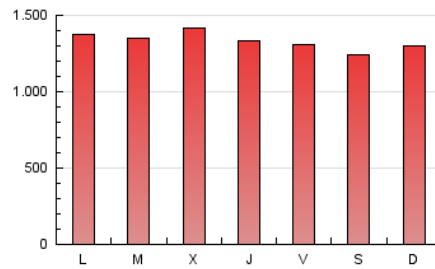

Pàgines (x 100)