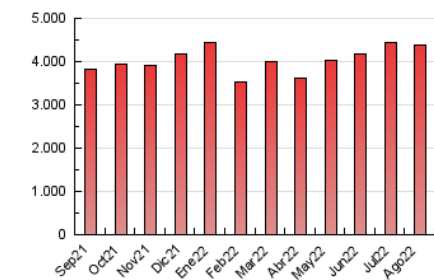

Pàgines (x 1000)