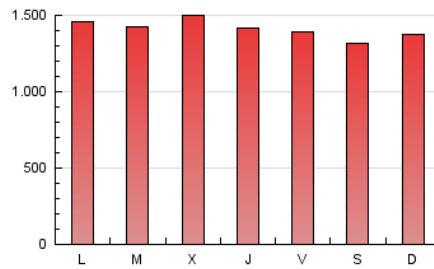

Pàgines (x 100)