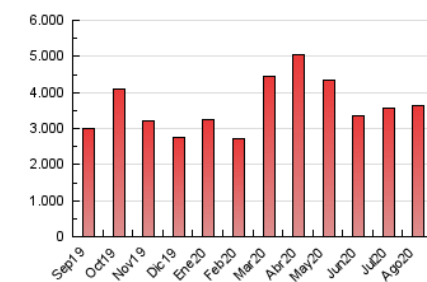

Pàgines (x 1000)