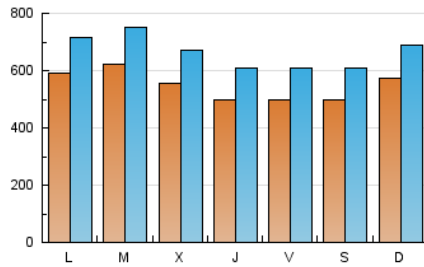

4. Gràfiques (Nacional i Internacional)

4.1 Per dia de la setmana (promig)

N. únics / Visites (x 100)