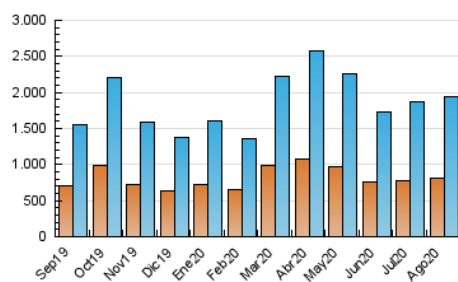

4.3 Per mesos

N. únics / Visites (x 1000)