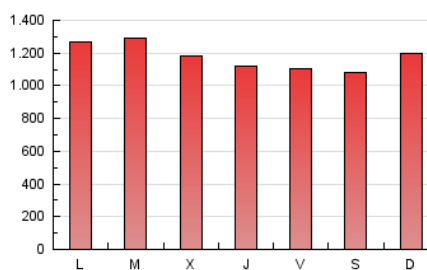

Pàgines (x 100)