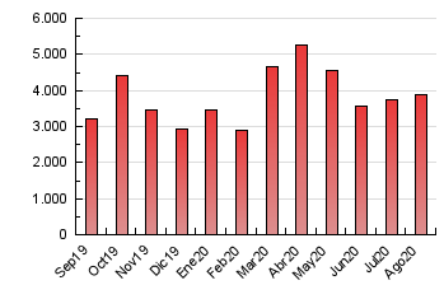

Pàgines (x 1000)