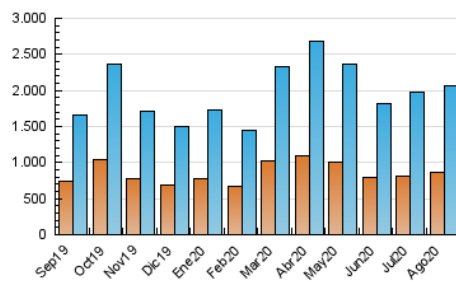

4.3 Per mesos

N. únics / Visites (x 1000)