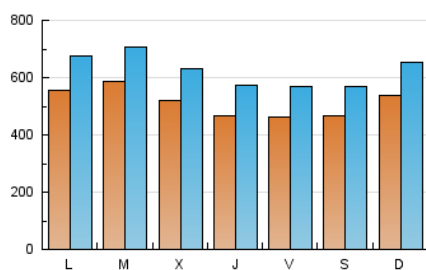

4. Gràfiques (Nacional)

4.1 Per dia de la setmana (promig)

N. únics / Visites (x 100)