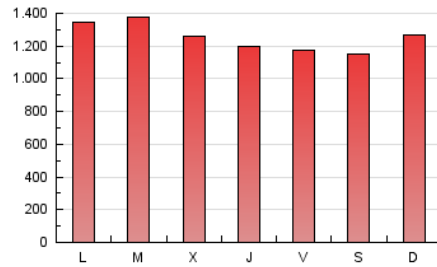

Pàgines (x 100)