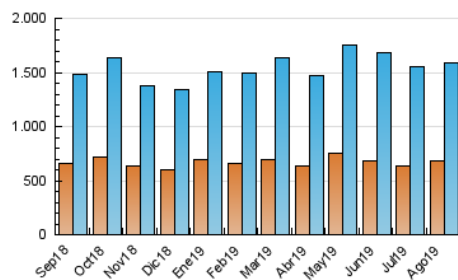

4.3 Per mesos

N. únics / Visites (x 1000)