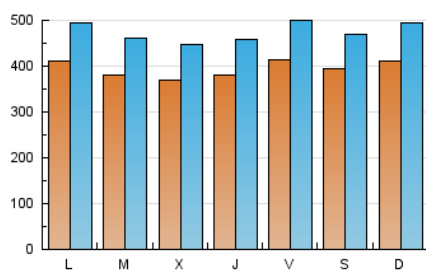

4. Gràfiques (Nacional)

4.1 Per dia de la setmana (promig)

N. únics / Visites (x 100)