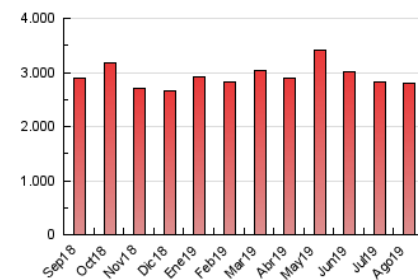

#### 3. Per dia del mes (Nacional)

Dia	N. únics	Visites	Pàgines	Dia	N. únics	Visites	Pàgines	Dia	N. únics	Visites	Pàgines
1	38.417	45.336	87.485	11	46.952	56.111	99.417	21	33.819	41.526	81.899
2	37.613	44.624	87.399	12	42.856	51.322	95.642	22	44.506	55.574	99.836
3	32.415	38.632	77.576	13	36.307	43.810	84.553	23	50.795	61.429	110.384
4	35.525	42.570	79.715	14	34.015	40.581	80.974	24	58.165	69.978	117.704
5	37.287	44.907	86.174	15	29.850	36.190	76.233	25	47.843	57.727	105.581
6	36.776	44.657	85.847	16	30.984	37.875	78.070	26	40.814	48.881	93.843
7	38.036	45.579	86.523	17	31.935	38.551	76.650	27	39.388	47.277	93.840
8	36.724	43.901	82.709	18	33.951	41.366	80.290	28	42.067	51.546	97.993
9	48.592	57.997	104.610	19	43.264	52.559	99.255	29	40.319	48.275	95.054
10	42.084	49.224	87.155	20	39.395	48.739	95.836	30	38.978	47.844	96.641
								31	31.965	38.955	78.641

##### 4.1 Per dia de la setmana (promig)

N. únics / Visites (x 100)

Pàgines (x 100)

##### 4.2 Per franja horària (promig)

Visites (x 1000)

Pàgines (x 1000)

##### 4.3 Per mesos

N. únics / Visites (x 1000)

Pàgines (x 1000)