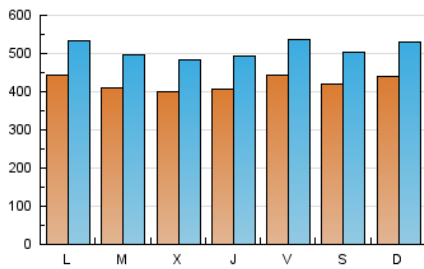

4. Gràfiques (Nacional i Internacional)

4.1 Per dia de la setmana (promig)

N. únics / Visites (x 100)