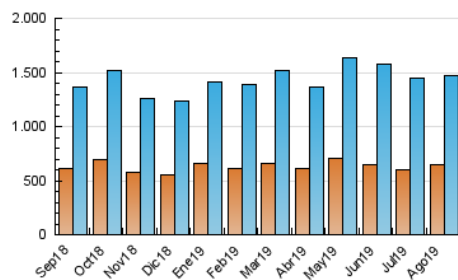

#### 3. Per dia del mes (Nacional)

Dia	N. únics	Visites	Pàgines	Dia	N. únics	Visites	Pàgines	Dia	N. únics	Visites	Pàgines
1	38.417	45.336	87.485	11	46.952	56.111	99.417	21	33.819	41.526	81.899
2	37.613	44.624	87.399	12	42.856	51.322	95.642	22	44.506	55.574	99.836
3	32.415	38.632	77.576	13	36.307	43.810	84.553	23	50.795	61.429	110.384
4	35.525	42.570	79.715	14	34.015	40.581	80.974	24	58.165	69.978	117.704
5	37.287	44.907	86.174	15	29.850	36.190	76.233	25	47.843	57.727	105.581
6	36.776	44.657	85.847	16	30.984	37.875	78.070	26	40.814	48.881	93.843
7	38.036	45.579	86.523	17	31.935	38.551	76.650	27	39.388	47.277	93.840
8	36.724	43.901	82.709	18	33.951	41.366	80.290	28	42.067	51.546	97.993
9	48.592	57.997	104.610	19	43.264	52.559	99.255	29	40.319	48.275	95.054
10	42.084	49.224	87.155	20	39.395	48.739	95.836	30	38.978	47.844	96.641
								31	31.965	38.955	78.641

##### 4.1 Per dia de la setmana (promig)

N. únics / Visites (x 100)

Pàgines (x 100)

##### 4.2 Per franja horària (promig)

Visites (x 1000)

Pàgines (x 1000)

##### 4.3 Per mesos

N. únics / Visites (x 1000)

Pàgines (x 1000)