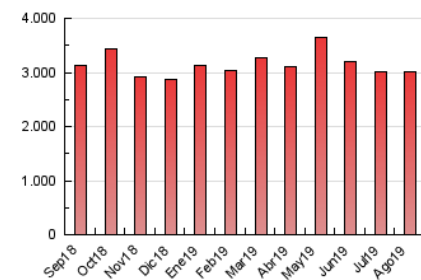

Pàgines (x 1000)