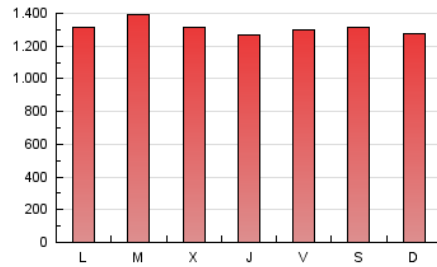

Pàgines (x 100)