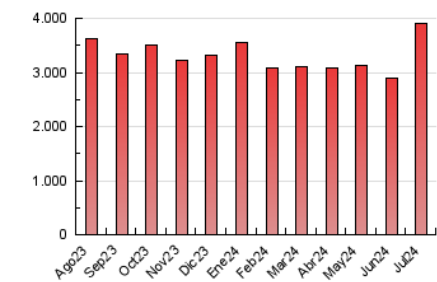

Pàgines (x 1000)