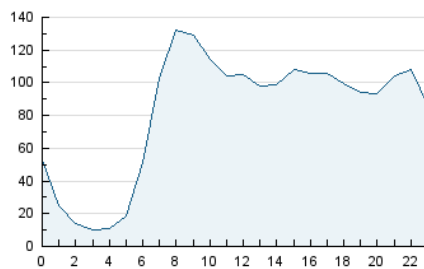

2. Seccions (Nacional)

	PÀGINES	%
HOME	419.922	10.77 %
RESTA	3.479.439	89.23 %

3. Per dia del mes (Nacional)

Dia	N. únics	Visites	Pàgines	Dia	N. únics	Visites	Pàgines	Dia	N. únics	Visites	Pàgines
1	45.056	55.379	107.619	11	44.127	52.879	113.259	21	47.309	59.043	123.503
2	54.611	65.821	157.035	12	41.731	52.987	108.584	22	47.253	54.883	123.018
3	46.862	57.747	118.752	13	44.009	52.950	114.945	23	49.877	61.021	128.659
4	50.931	61.926	128.014	14	50.062	60.572	125.986	24	45.653	54.404	119.754
5	46.912	57.998	121.063	15	60.882	72.487	149.735	25	41.736	50.438	112.179
6	43.940	54.184	111.922	16	49.918	60.805	127.291	26	46.925	54.842	121.372
7	43.553	53.226	109.777	17	52.472	61.647	132.824	27	50.981	62.124	137.447
8	49.358	60.974	126.198	18	51.688	62.147	133.020	28	46.329	56.550	121.528
9	47.141	56.484	119.913	19	57.949	69.728	145.925	29	46.512	58.044	122.354
10	45.604	54.877	114.006	20	55.495	66.597	142.330	30	51.243	63.237	135.787
								31	54.421	66.935	145.562

4. Gràfiques (Nacional)

4.1 Per dia de la setmana (promig)

N. únics / Visites (x 100)

Pàgines (x 100)

4.2 Per franja horària (promig)

Visites_ (x 1000)

Pàgines (x 1000)

4.3 Per mesos