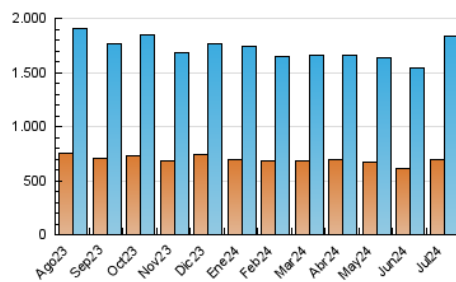

4.3 Per mesos

N. únics / Visites (x 1000)