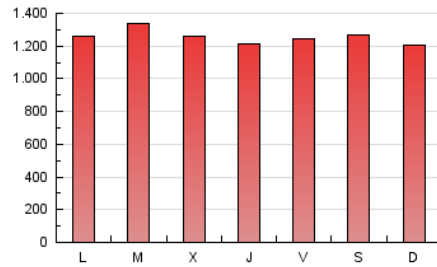

Pàgines (x 100)