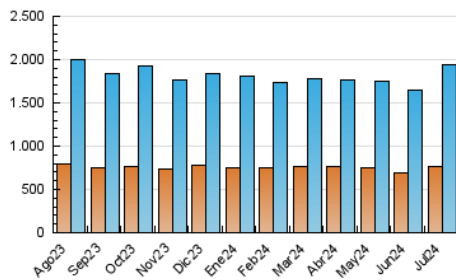

4.3 Per mesos

N. únics / Visites (x 1000)