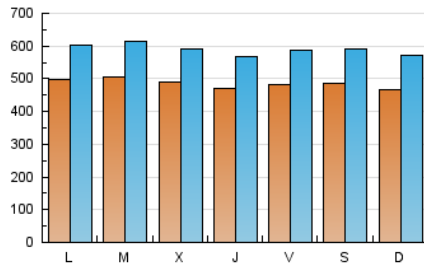

4. Gràfiques (Nacional)

4.1 Per dia de la setmana (promig)

N. únics / Visites (x 100)