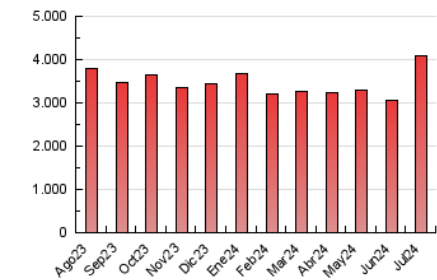

Pàgines (x 1000)