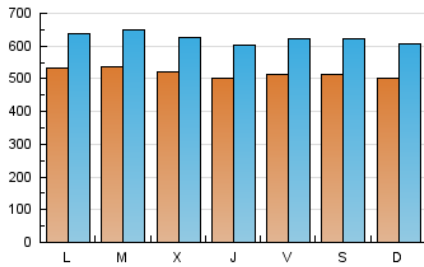

4. Gràfiques (Nacional i Internacional)

4.1 Per dia de la setmana (promig)

N. únics / Visites (x 100)