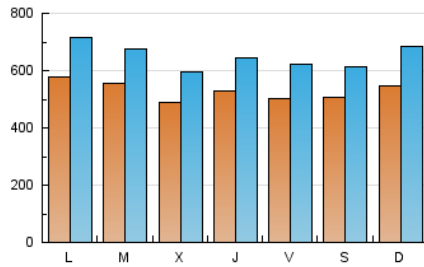

4. Gràfiques (Nacional i Internacional)

4.1 Per dia de la setmana (promig)

N. únics / Visites (x 100)