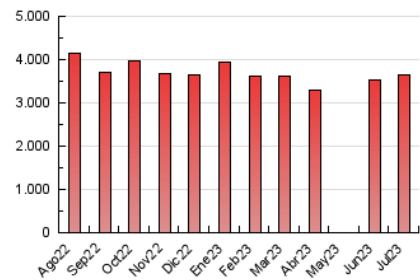

#### 3. Per dia del mes (Nacional)

Dia	N. únics	Visites	Pàgines	Dia	N. únics	Visites	Pàgines	Dia	N. únics	Visites	Pàgines
1	55.088	65.267	110.236	11	42.773	53.294	98.212	21	43.573	54.981	105.536
2	49.718	59.711	107.176	12	21.691	24.667	48.157	22	46.521	56.789	110.691
3	53.301	66.663	116.290	13	50.311	60.802	123.249	23	61.300	81.117	159.608
4	59.659	70.020	125.827	14	55.961	69.100	130.276	24	65.606	82.970	164.203
5	61.514	76.201	133.186	15	48.695	59.402	117.946	25	50.585	62.819	119.081
6	55.388	66.178	118.005	16	47.313	57.312	110.727	26	52.181	63.171	126.981
7	42.541	51.859	97.191	17	51.438	63.827	121.015	27	48.158	59.036	117.519
8	41.209	50.356	94.993	18	59.326	71.551	135.412	28	49.271	62.091	120.756
9	43.754	52.970	99.473	19	51.318	63.086	122.366	29	51.290	62.846	125.673
10	44.317	54.523	100.942	20	48.585	61.270	116.731	30	61.355	76.521	140.318
								31	61.459	73.973	142.421

#### 4.2 Per franja horària (promig)

Visites\_ (x 1000)

Pàgines (x 1000)

#### 4.3 Per mesos

N. únics / Visites (x 1000)

Pàgines (x 1000)