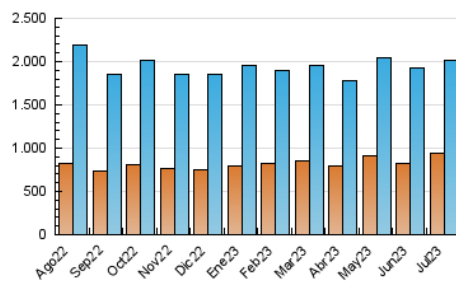

##### 4.2 Per franja horària (promig)

Visites\_ (x 1000)

Pàgines (x 1000)

##### 4.3 Per mesos

N. únics / Visites (x 1000)

Pàgines (x 1000)