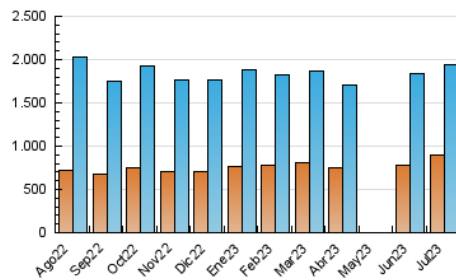

#### 3. Per dia del mes (Nacional)

Dia	N. únics	Visites	Pàgines	Dia	N. únics	Visites	Pàgines	Dia	N. únics	Visites	Pàgines
1	55.088	65.267	110.236	11	42.773	53.294	98.212	21	43.573	54.981	105.536
2	49.718	59.711	107.176	12	21.691	24.667	48.157	22	46.521	56.789	110.691
3	53.301	66.663	116.290	13	50.311	60.802	123.249	23	61.300	81.117	159.608
4	59.659	70.020	125.827	14	55.961	69.100	130.276	24	65.606	82.970	164.203
5	61.514	76.201	133.186	15	48.695	59.402	117.946	25	50.585	62.819	119.081
6	55.388	66.178	118.005	16	47.313	57.312	110.727	26	52.181	63.171	126.981
7	42.541	51.859	97.191	17	51.438	63.827	121.015	27	48.158	59.036	117.519
8	41.209	50.356	94.993	18	59.326	71.551	135.412	28	49.271	62.091	120.756
9	43.754	52.970	99.473	19	51.318	63.086	122.366	29	51.290	62.846	125.673
10	44.317	54.523	100.942	20	48.585	61.270	116.731	30	61.355	76.521	140.318
								31	61.459	73.973	142.421

#### 4.1 Per dia de la setmana (promig)

N. únics / Visites (x 100)

Pàgines (x 100)

#### 4.2 Per franja horària (promig)

Visites\_ (x 1000)

Pàgines (x 1000)

#### 4.3 Per mesos

N. únics / Visites (x 1000)

Pàgines (x 1000)