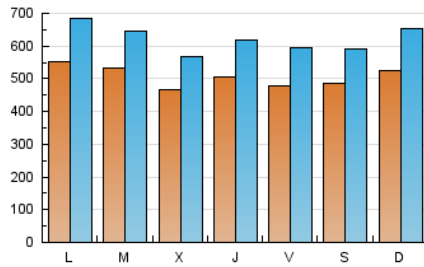

4. Gràfiques (Nacional)

4.1 Per dia de la setmana (promig)

N. únics / Visites (x 100)