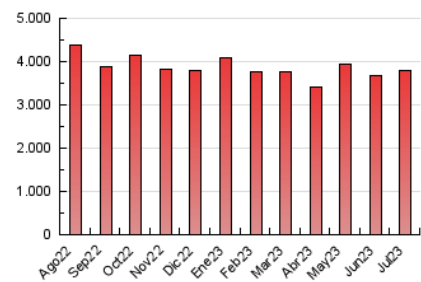

### 3. Per dia del mes (Nacional i Internacional)

Dia	N. únics	Visites	Pàgines	Dia	N. únics	Visites	Pàgines	Dia	N. únics	Visites	Pàgines
1	56.911	67.036	113.448	11	44.733	55.839	101.854	21	45.745	57.446	109.654
2	51.571	61.515	110.597	12	22.863	25.847	50.072	22	48.665	59.582	114.678
3	55.264	69.553	120.079	13	52.660	63.339	127.799	23	64.104	85.287	166.319
4	61.577	72.926	129.622	14	58.398	71.538	135.278	24	69.278	86.956	172.474
5	63.681	78.919	137.340	15	50.763	62.035	122.026	25	53.179	65.899	124.770
6	57.294	68.653	121.751	16	49.633	59.357	115.083	26	54.728	66.622	132.585
7	44.265	53.954	100.506	17	54.018	67.100	125.838	27	50.612	62.042	122.581
8	42.875	52.192	97.933	18	62.491	74.710	141.087	28	51.742	65.250	125.596
9	45.289	54.723	102.414	19	53.950	66.243	127.200	29	53.487	65.346	130.257
10	46.391	56.510	104.820	20	50.868	64.323	121.139	30	63.661	80.285	145.505
								31	64.171	77.280	147.674

##### 4.2 Per franja horària (promig)

Visites\_ (x 1000)

Pàgines (x 1000)

##### 4.3 Per mesos

N. únics / Visites (x 1000)

Pàgines (x 1000)