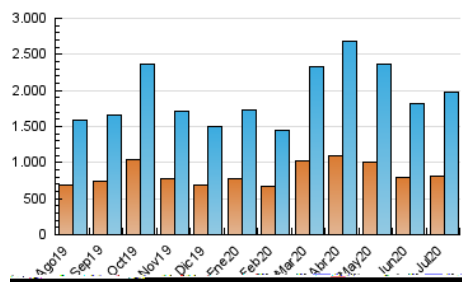

4. Gràfiques (Nacional i Internacional)

4.1 Per dia de la setmana (promig)

N. únics / Visites (x 100)

Pàgines (x 100)

4.2 Per franja horària (promig)

Visites (x 1000)

Pàgines (x 1000)

4.3 Per mesos

N. únics / Visites (x 1000)