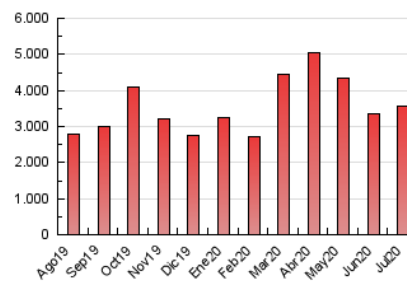

Pàgines (x 1000)