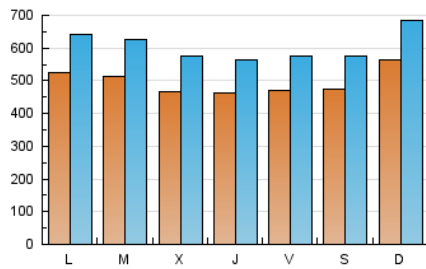

4. Gràfiques (Nacional)

4.1 Per dia de la setmana (promig)

N. únics / Visites (x 100)