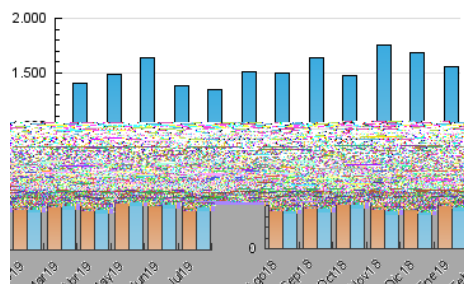

4.3 Per mesos

N. únics / Visites (x 1000)