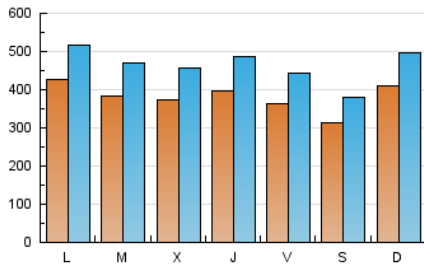

4. Gràfiques (Nacional)

4.1 Per dia de la setmana (promig)

N. únics / Visites (x 100)