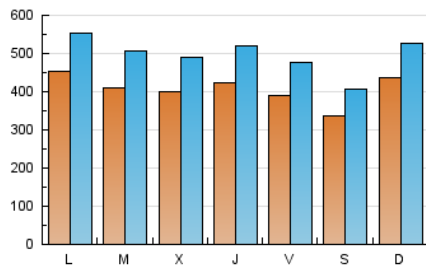

4. Gràfiques (Nacional i Internacional)

4.1 Per dia de la setmana (promig)

N. únics / Visites (x 100)