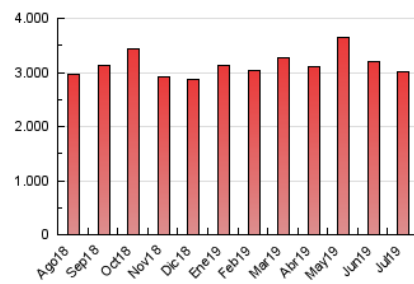

### 3. Per dia del mes (Nacional i Internacional)

Dia	N. únics	Visites	Pàgines	Dia	N. únics	Visites	Pàgines	Dia	N. únics	Visites	Pàgines
1	47.866	58.537	112.312	11	42.258	51.502	100.125	21	37.792	45.716	88.501
2	47.341	58.702	111.271	12	37.323	45.644	91.537	22	37.911	46.635	93.920
3	47.128	58.904	111.596	13	31.657	38.709	78.308	23	37.066	45.755	91.942
4	46.537	57.268	107.120	14	47.048	56.735	103.364	24	37.940	47.095	95.257
5	40.538	49.400	97.818	15	51.757	63.063	115.902	25	38.491	47.933	93.503
6	34.946	42.299	83.144	16	43.918	53.779	102.647	26	39.032	47.870	95.704
7	41.513	51.140	95.364	17	41.854	51.311	100.381	27	37.630	45.127	87.141
8	43.975	54.012	105.141	18	42.083	51.573	100.219	28	48.001	57.092	103.716
9	42.325	51.308	100.585	19	38.987	47.944	93.786	29	45.504	54.460	104.182
10	36.630	44.880	89.710	20	30.345	37.159	75.344	30	35.013	43.032	88.642
								31	35.686	43.294	87.326

##### 4.2 Per franja horària (promig)

Visites (x 1000)

Pàgines (x 1000)

##### 4.3 Per mesos

N. únics / Visites (x 1000)

Pàgines (x 1000)