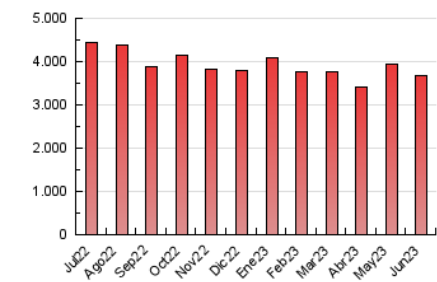

##### 4.2 Per franja horària (promig)

Visites\_ (x 1000)

Pàgines (x 1000)

##### 4.3 Per mesos

N. únics / Visites (x 1000)

Pàgines (x 1000)