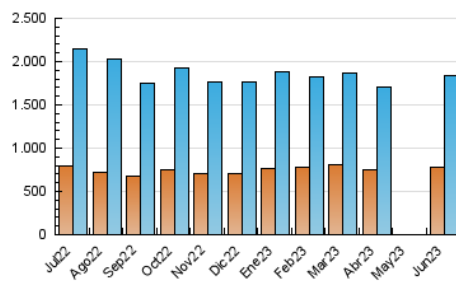

### 4.1 Per dia de la setmana (promig)

N. únics / Visites (x 100)

Pàgines (x 100)

### 4.2 Per franja horària (promig)

Visites\_ (x 1000)

Pàgines (x 1000)

### 4.3 Per mesos

N. únics / Visites (x 1000)

Pàgines (x 1000)