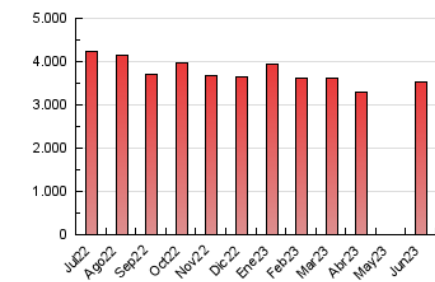

#### 3. Per dia del mes (Nacional)

Dia	N. únics	Visites	Pàgines	Dia	N. únics	Visites	Pàgines	Dia	N. únics	Visites	Pàgines
1	45.446	55.293	108.075	11	54.821	65.919	122.522	21	49.723	61.315	120.344
2	49.783	59.564	112.113	12	56.000	66.966	127.980	22	49.866	60.512	118.788
3	56.461	67.481	119.525	13	51.526	63.103	122.494	23	38.244	46.749	95.145
4	52.757	63.349	114.928	14	45.679	55.676	111.083	24	41.767	52.457	106.137
5	54.176	65.075	119.794	15	49.591	59.558	116.604	25	40.580	51.137	100.412
6	56.747	67.401	122.253	16	45.189	54.378	107.575	26	39.543	49.830	104.850
7	58.819	69.661	125.455	17	45.470	56.541	118.410	27	40.986	50.438	104.434
8	53.272	63.860	119.277	18	70.125	83.007	151.628	28	49.070	60.780	121.446
9	53.381	62.480	109.161	19	64.478	76.861	144.610	29	53.537	65.722	129.684
10	50.206	59.967	113.958	20	54.592	66.155	131.267	30	46.688	57.346	114.950

### 4.2 Per franja horària (promig)

Visites\_ (x 1000)

Pàgines (x 1000)

### 4.3 Per mesos

N. únics / Visites (x 1000)

Pàgines (x 1000)