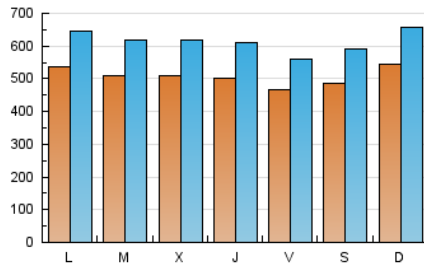

4. Gràfiques (Nacional)

4.1 Per dia de la setmana (promig)

N. únics / Visites (x 100)