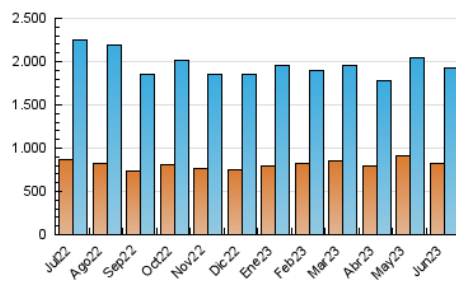

##### 4.2 Per franja horària (promig)

Visites\_ (x 1000)

Pàgines (x 1000)

##### 4.3 Per mesos

N. únics / Visites (x 1000)

Pàgines (x 1000)