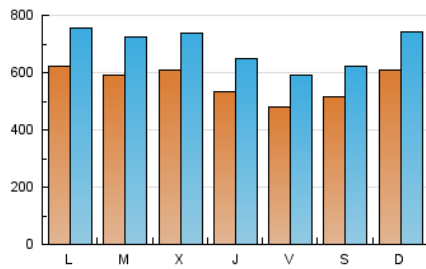

4. Gràfiques (Nacional)

4.1 Per dia de la setmana (promig)

N. únics / Visites (x 100)