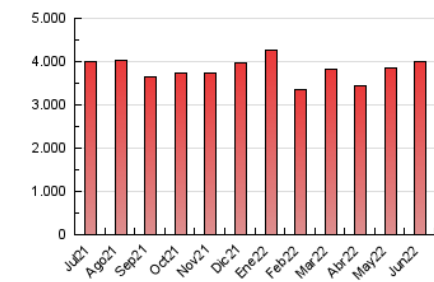

Pàgines (x 1000)