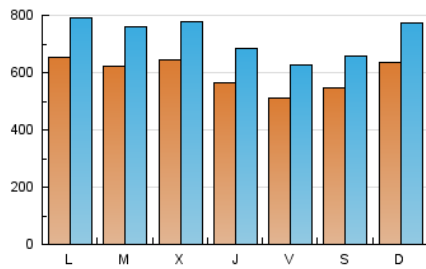

4. Gràfiques (Nacional i Internacional)

4.1 Per dia de la setmana (promig)

N. únics / Visites (x 100)