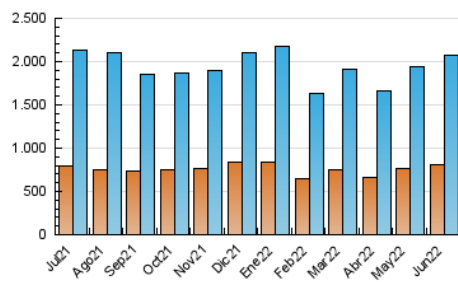

4.3 Per mesos

N. únics / Visites (x 1000)