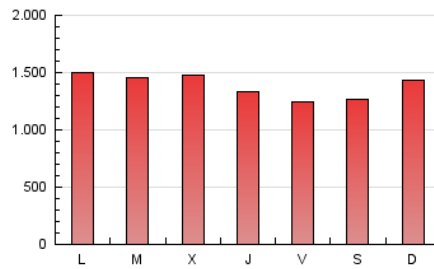

Pàgines (x 100)