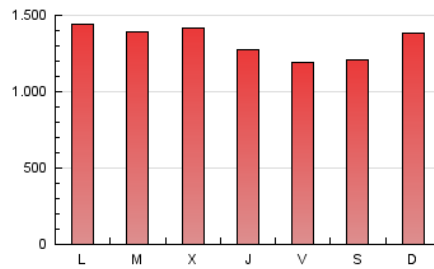

Pàgines (x 100)