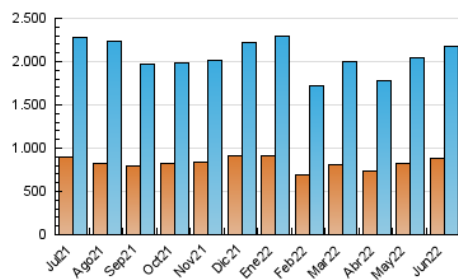

4.3 Per mesos

N. únics / Visites (x 1000)