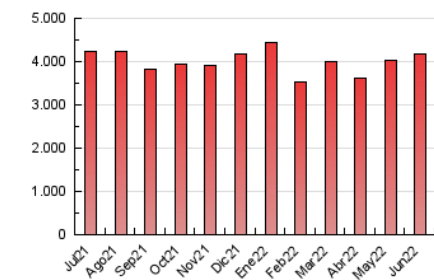

Pàgines (x 1000)