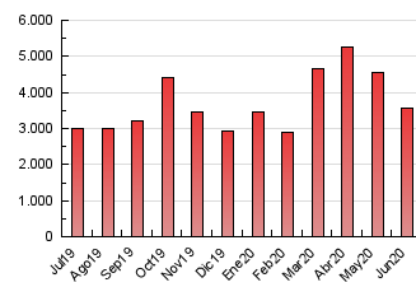

### 3. Per dia del mes (Nacional i Internacional)

Dia	N. únics	Visites	Pàgines	Dia	N. únics	Visites	Pàgines	Dia	N. únics	Visites	Pàgines
1	61.544	73.875	139.380	11	51.749	64.590	130.498	21	45.107	54.278	103.932
2	65.730	78.978	145.229	12	47.246	56.903	114.161	22	48.042	57.872	114.446
3	55.360	67.677	132.626	13	58.627	69.247	121.241	23	44.102	53.069	102.619
4	51.652	63.849	127.407	14	61.346	72.778	128.512	24	40.855	49.206	96.905
5	42.832	52.196	106.627	15	80.008	96.580	179.267	25	43.736	52.885	105.162
6	42.749	53.613	104.955	16	61.900	75.776	147.607	26	38.054	46.655	95.362
7	62.010	75.523	138.572	17	48.765	59.740	122.200	27	34.266	41.671	81.543
8	67.193	80.074	149.895	18	46.148	55.675	113.085	28	40.456	49.550	94.702
9	58.383	70.515	138.141	19	38.926	46.866	96.779	29	40.276	49.514	100.787
10	50.926	61.657	123.463	20	37.455	45.561	91.745	30	40.251	49.261	102.006

##### 4.2 Per franja horària (promig)

Visites (x 1000)

Pàgines (x 1000)

##### 4.3 Per mesos

N. únics / Visites (x 1000)

Pàgines (x 1000)