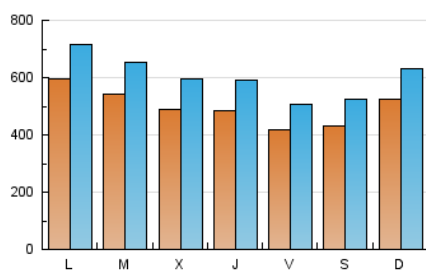

4. Gràfiques (Nacional i Internacional)

4.1 Per dia de la setmana (promig)

N. únics / Visites (x 100)