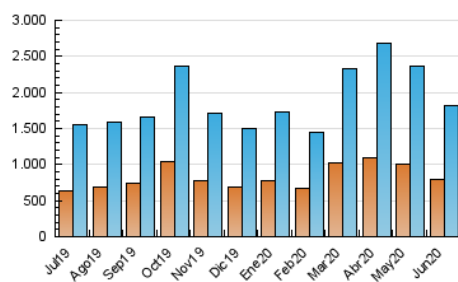

##### 4.1 Per dia de la setmana (promig)

N. únics / Visites (x 100)

Pàgines (x 100)

##### 4.2 Per franja horària (promig)

Visites (x 1000)

Pàgines (x 1000)

##### 4.3 Per mesos

N. únics / Visites (x 1000)

Pàgines (x 1000)