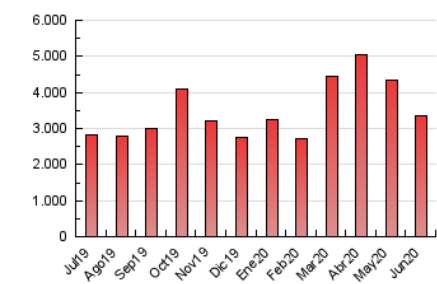

#### 3. Per dia del mes (Nacional)

Dia	N. únics	Visites	Pàgines	Dia	N. únics	Visites	Pàgines	Dia	N. únics	Visites	Pàgines
1	58.698	70.774	133.714	11	48.902	61.365	124.084	21	42.450	51.025	98.136
2	62.771	75.662	138.731	12	44.728	54.038	108.296	22	45.187	54.808	108.152
3	52.782	64.735	126.828	13	55.918	66.288	115.825	23	41.657	50.155	96.888
4	49.069	60.858	121.070	14	58.438	69.463	122.171	24	38.439	46.471	91.246
5	40.363	49.429	101.165	15	76.277	92.627	171.324	25	41.247	50.007	99.801
6	40.579	50.843	100.021	16	58.157	71.884	140.306	26	35.382	43.686	89.433
7	58.792	72.208	132.164	17	46.216	56.648	116.165	27	31.723	38.745	76.461
8	64.370	76.697	143.288	18	43.852	52.881	107.573	28	37.760	46.517	89.082
9	55.597	67.103	131.603	19	36.513	44.093	90.644	29	37.849	46.642	95.069
10	48.351	58.667	116.653	20	35.206	42.968	86.366	30	37.636	46.418	96.566

##### 4.1 Per dia de la setmana (promig)

N. únics / Visites (x 100)

Pàgines (x 100)

##### 4.2 Per franja horària (promig)

Visites (x 1000)

Pàgines (x 1000)

##### 4.3 Per mesos

N. únics / Visites (x 1000)

Pàgines (x 1000)