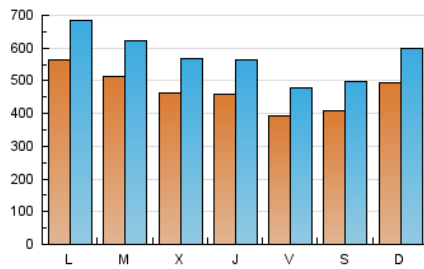

4. Gràfiques (Nacional)

4.1 Per dia de la setmana (promig)

N. únics / Visites (x 100)