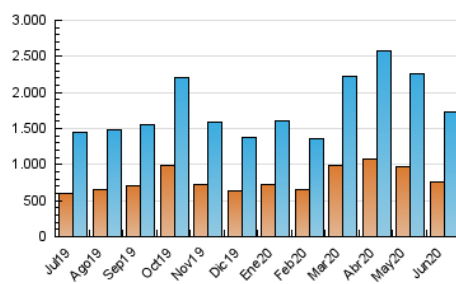

#### 3. Per dia del mes (Nacional)

Dia	N. únics	Visites	Pàgines	Dia	N. únics	Visites	Pàgines	Dia	N. únics	Visites	Pàgines
1	58.698	70.774	133.714	11	48.902	61.365	124.084	21	42.450	51.025	98.136
2	62.771	75.662	138.731	12	44.728	54.038	108.296	22	45.187	54.808	108.152
3	52.782	64.735	126.828	13	55.918	66.288	115.825	23	41.657	50.155	96.888
4	49.069	60.858	121.070	14	58.438	69.463	122.171	24	38.439	46.471	91.246
5	40.363	49.429	101.165	15	76.277	92.627	171.324	25	41.247	50.007	99.801
6	40.579	50.843	100.021	16	58.157	71.884	140.306	26	35.382	43.686	89.433
7	58.792	72.208	132.164	17	46.216	56.648	116.165	27	31.723	38.745	76.461
8	64.370	76.697	143.288	18	43.852	52.881	107.573	28	37.760	46.517	89.082
9	55.597	67.103	131.603	19	36.513	44.093	90.644	29	37.849	46.642	95.069
10	48.351	58.667	116.653	20	35.206	42.968	86.366	30	37.636	46.418	96.566

##### 4.1 Per dia de la setmana (promig)

N. únics / Visites (x 100)

Pàgines (x 100)

##### 4.2 Per franja horària (promig)

Visites (x 1000)

Pàgines (x 1000)

##### 4.3 Per mesos

N. únics / Visites (x 1000)

Pàgines (x 1000)