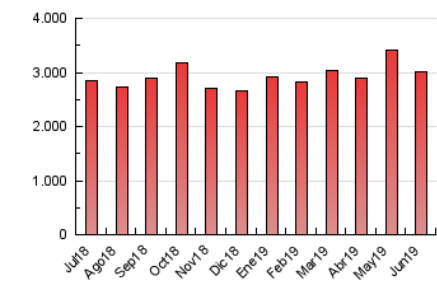

Pàgines (x 1000)