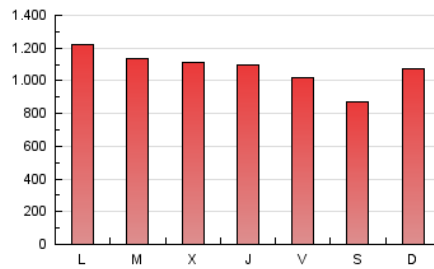

Pàgines (x 100)