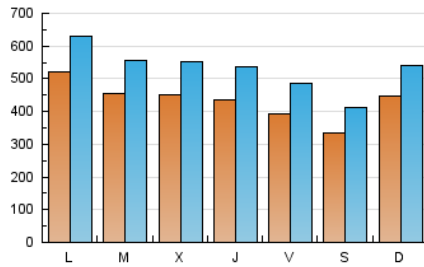

4. Gràfiques (Nacional)

4.1 Per dia de la setmana (promig)

N. únics / Visites (x 100)