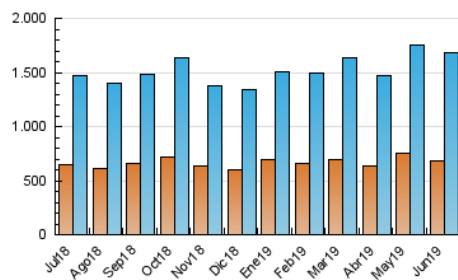

4.3 Per mesos

N. únics / Visites (x 1000)