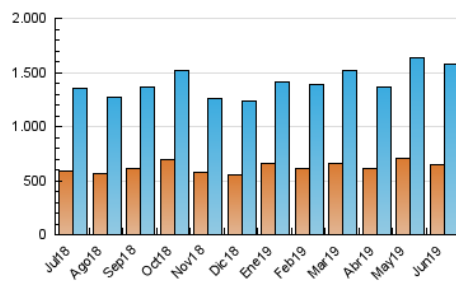

4.3 Per mesos

N. únics / Visites (x 1000)