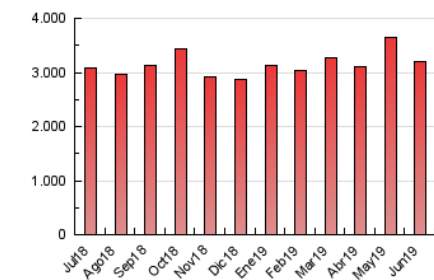

Pàgines (x 1000)