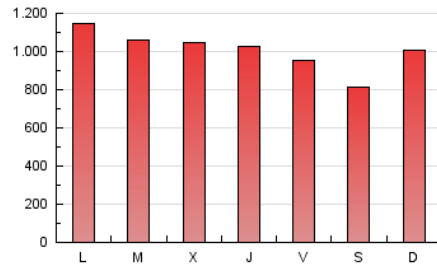

Pàgines (x 100)