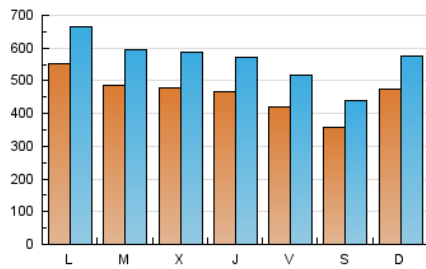

4. Gràfiques (Nacional i Internacional)

4.1 Per dia de la setmana (promig)

N. únics / Visites (x 100)