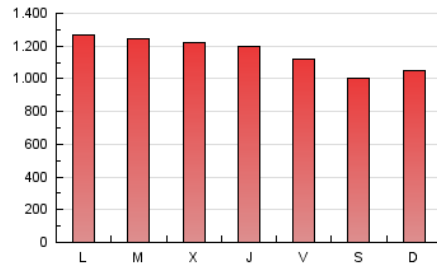

Pàgines (x 100)