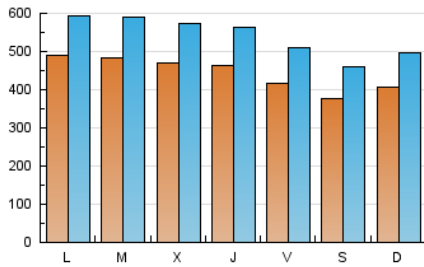

4. Gràfiques (Nacional)

4.1 Per dia de la setmana (promig)

N. únics / Visites (x 100)