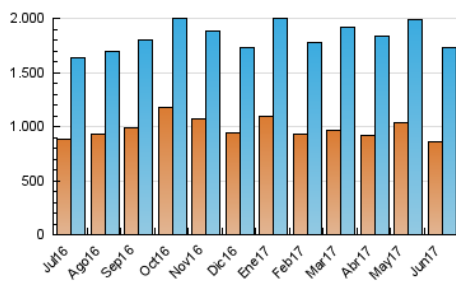

4.3 Per mesos

N. únics / Visites (x 1000)