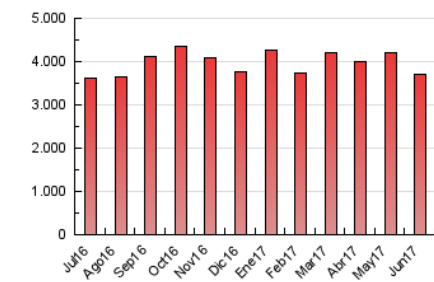

Pàgines (x 1000)