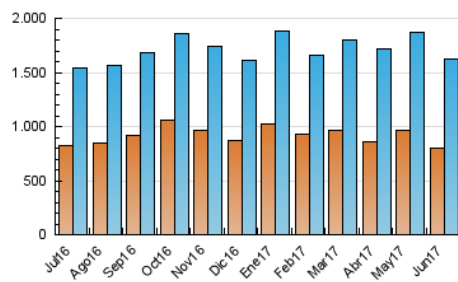

4.3 Per mesos

N. únics / Visites (x 1000)