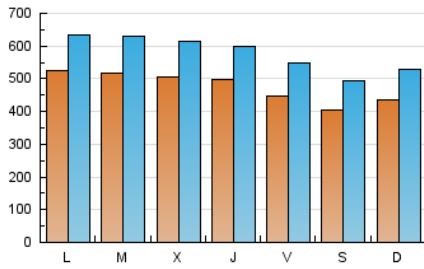

4. Gràfiques (Nacional i Internacional)

4.1 Per dia de la setmana (promig)

N. únics / Visites (x 100)