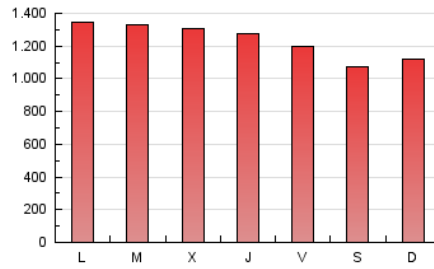

Pàgines (x 100)