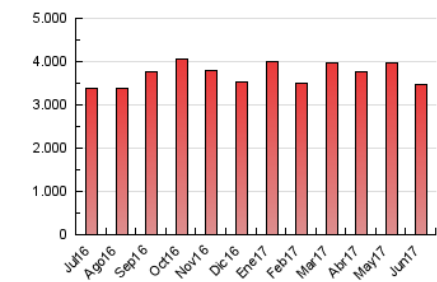

Pàgines (x 1000)