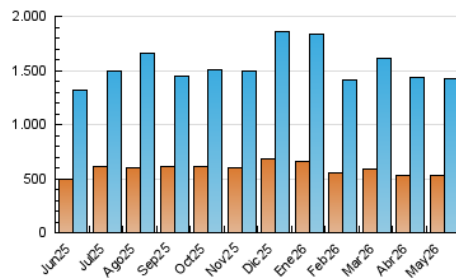

#### 4. Gràfiques (Nacional)

##### 4.2 Per franja horària (promig)

Visites\_ (x 1000)

Pàgines (x 1000)

##### 4.3 Per mesos

N. únics / Visites (x 1000)

Pàgines (x 1000)