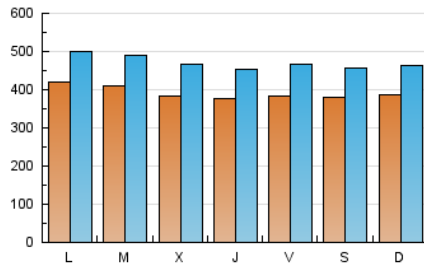

4. Gràfiques (Nacional i Internacional)

4.1 Per dia de la setmana (promig)

N. únics / Visites (x 100)