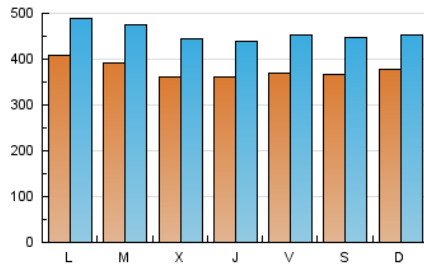

4. Gràfiques (Nacional)

4.1 Per dia de la setmana (promig)

N. únics / Visites (x 100)