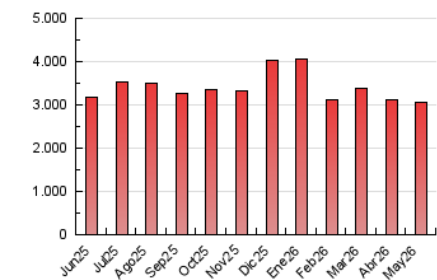

##### 4.2 Per franja horària (promig)

Visites\_ (x 1000)

Pàgines (x 1000)

##### 4.3 Per mesos

N. únics / Visites (x 1000)

Pàgines (x 1000)