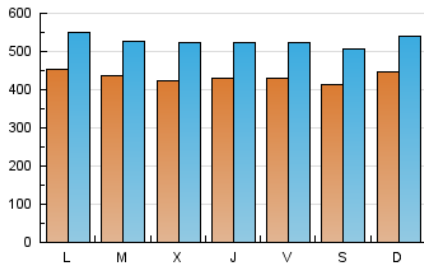

4. Gràfiques (Nacional)

4.1 Per dia de la setmana (promig)

N. únics / Visites (x 100)