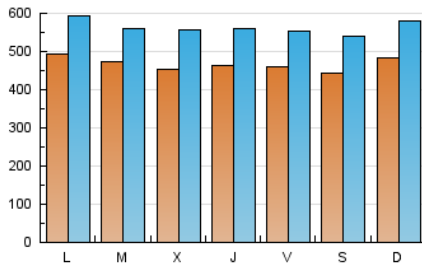

4. Gràfiques (Nacional i Internacional)

4.1 Per dia de la setmana (promig)

N. únics / Visites (x 100)