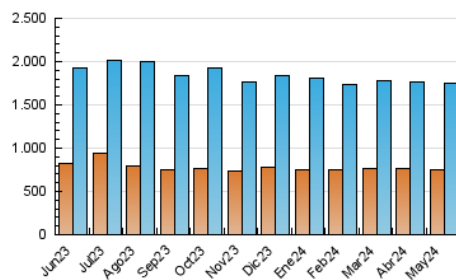

#### 4.1 Per dia de la setmana (promig)

N. únics / Visites (x 100)

Pàgines (x 100)

#### 4.2 Per franja horària (promig)

Visites\_ (x 1000)

Pàgines (x 1000)

#### 4.3 Per mesos

N. únics / Visites (x 1000)

Pàgines (x 1000)