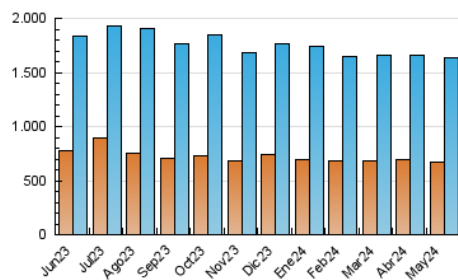

#### 4.1 Per dia de la setmana (promig)

N. únics / Visites (x 100)

Pàgines (x 100)

#### 4.2 Per franja horària (promig)

Visites\_ (x 1000)

Pàgines (x 1000)

#### 4.3 Per mesos

N. únics / Visites (x 1000)

Pàgines (x 1000)