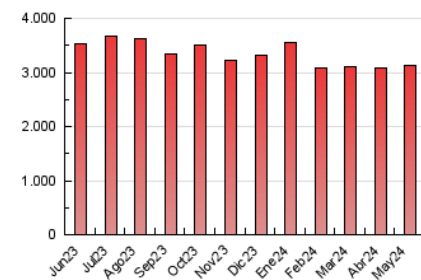

#### 4.2 Per franja horària (promig)

Visites\_ (x 1000)

Pàgines (x 1000)

#### 4.3 Per mesos

N. únics / Visites (x 1000)

Pàgines (x 1000)