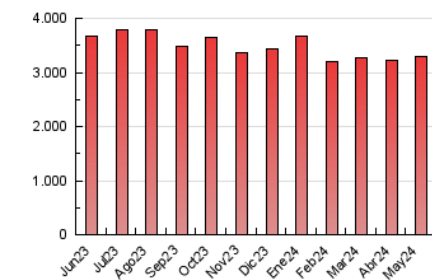

### 3. Per dia del mes (Nacional i Internacional)

Dia	N. únics	Visites	Pàgines	Dia	N. únics	Visites	Pàgines	Dia	N. únics	Visites	Pàgines
1	51.056	61.997	115.043	11	54.366	65.084	109.311	21	50.161	59.385	108.327
2	50.380	60.847	109.912	12	58.749	69.114	130.825	22	40.952	49.386	94.557
3	47.977	57.138	105.597	13	56.573	67.723	134.193	23	39.703	49.186	95.165
4	40.650	48.647	90.955	14	50.032	59.076	114.413	24	42.779	50.872	97.696
5	47.807	57.904	110.869	15	45.567	55.994	105.200	25	38.144	46.661	89.390
6	49.054	59.541	112.445	16	47.302	57.068	104.810	26	41.877	51.069	96.328
7	40.550	48.311	94.154	17	49.242	59.301	111.161	27	45.219	54.160	106.776
8	43.257	54.267	98.255	18	44.441	55.044	106.801	28	48.448	57.611	108.622
9	47.016	55.602	104.515	19	44.614	53.899	105.792	29	46.234	56.745	103.983
10	44.840	54.988	99.462	20	46.510	55.556	108.309	30	47.118	56.595	111.032
								31	45.859	55.089	108.259

#### 4.2 Per franja horària (promig)

Visites\_ (x 1000)

Pàgines (x 1000)

#### 4.3 Per mesos

N. únics / Visites (x 1000)

Pàgines (x 1000)