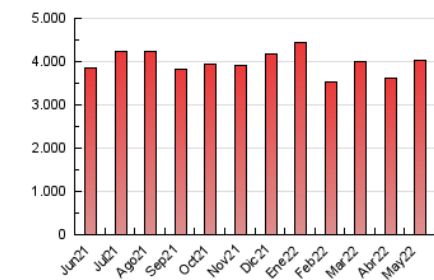

Pàgines (x 1000)