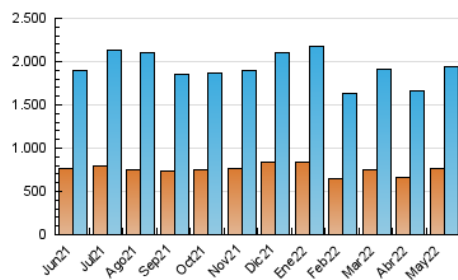

4.3 Per mesos

N. únics / Visites (x 1000)