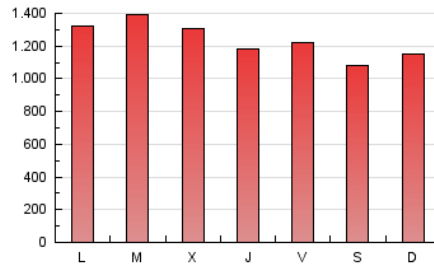

Pàgines (x 100)