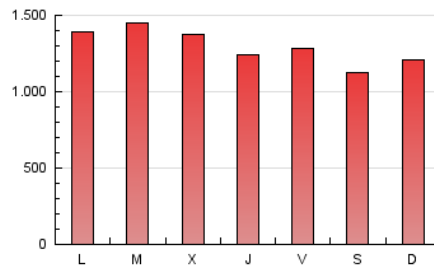

Pàgines (x 100)