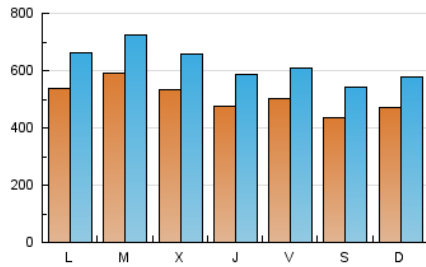

4. Gràfiques (Nacional)

4.1 Per dia de la setmana (promig)

N. únics / Visites (x 100)