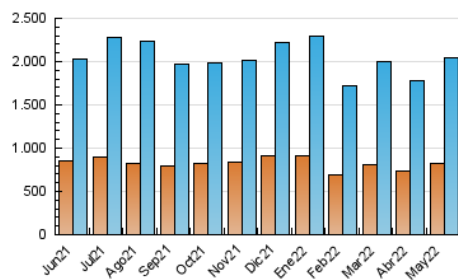

4.3 Per mesos

N. únics / Visites (x 1000)