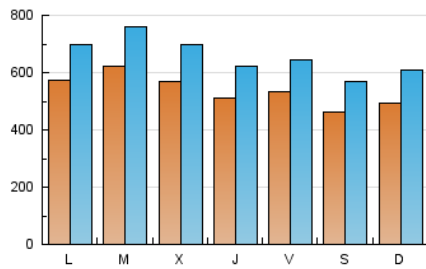

4. Gràfiques (Nacional i Internacional)

4.1 Per dia de la setmana (promig)

N. únics / Visites (x 100)