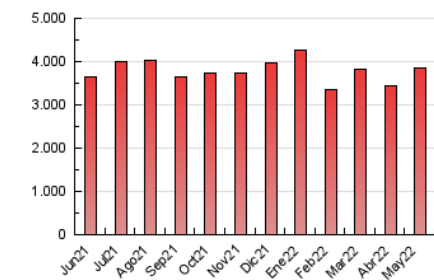

Pàgines (x 1000)