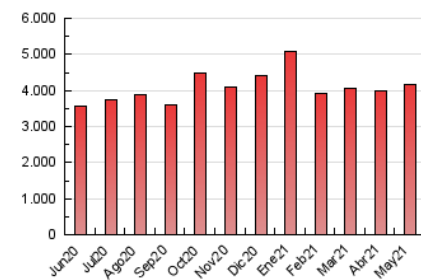

Pàgines (x 1000)