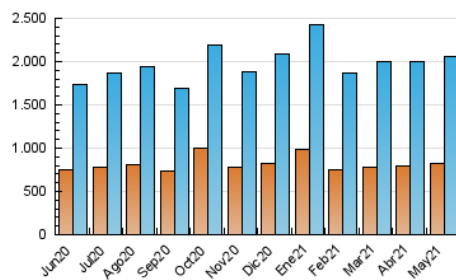

4.3 Per mesos

N. únics / Visites (x 1000)