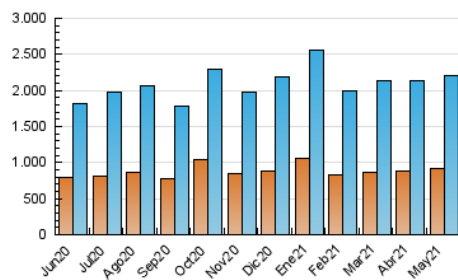

4.3 Per mesos

N. únics / Visites (x 1000)