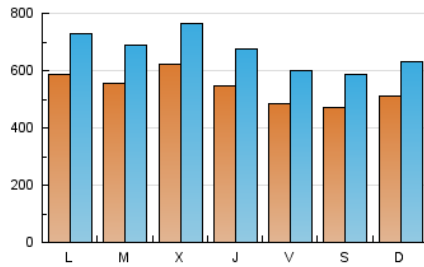

4. Gràfiques (Nacional)

4.1 Per dia de la setmana (promig)

N. únics / Visites (x 100)