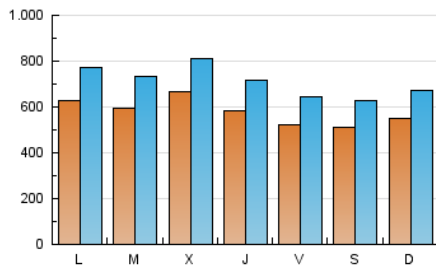

4. Gràfiques (Nacional i Internacional)

4.1 Per dia de la setmana (promig)

N. únics / Visites (x 100)