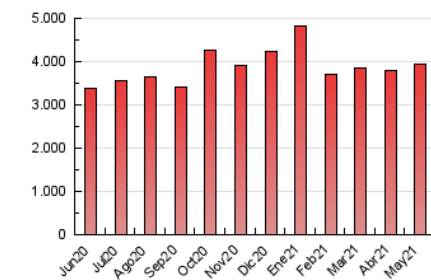

Pàgines (x 1000)