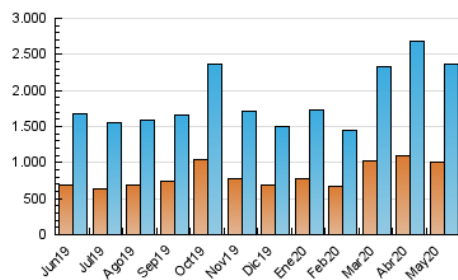

4.3 Per mesos

N. únics / Visites (x 1000)