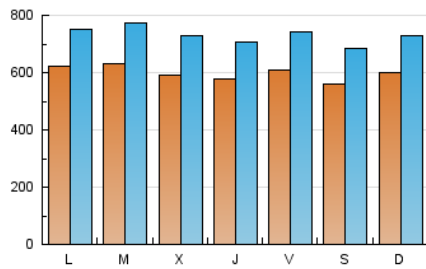

4. Gràfiques (Nacional)

4.1 Per dia de la setmana (promig)

N. únics / Visites (x 100)