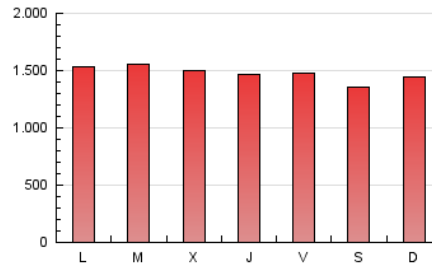

Pàgines (x 100)