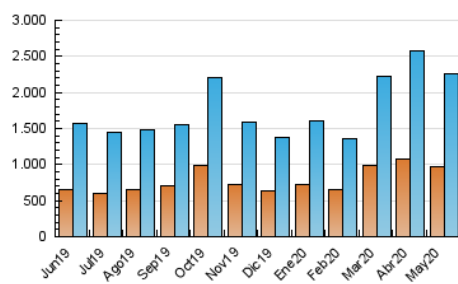

4.3 Per mesos

N. únics / Visites (x 1000)