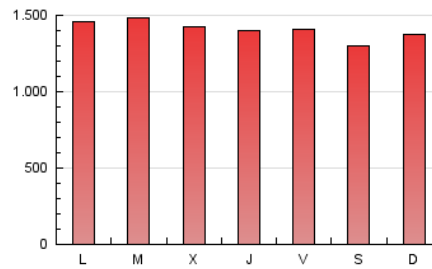

Pàgines (x 100)