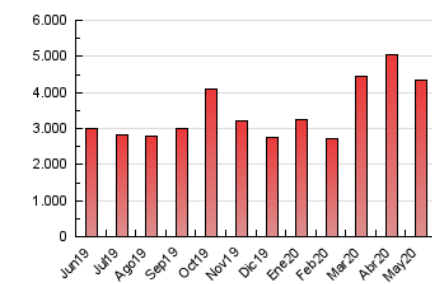

Pàgines (x 1000)