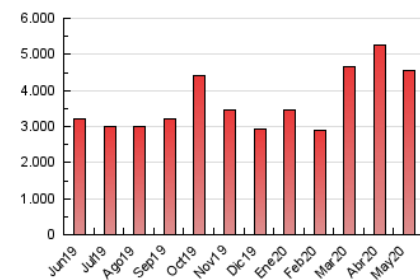

Pàgines (x 1000)