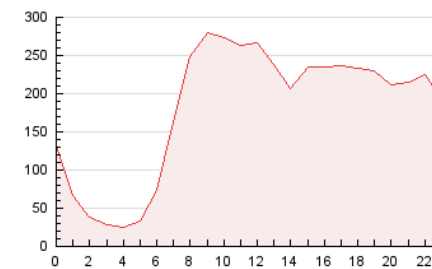

2. Seccions (Nacional)

	PÀGINES	%
HOME	577.283	13.26 %
RESTA	3.775.499	86.74 %

3. Per dia del mes (Nacional)

Dia	N. únics	Visites	Pàgines	Dia	N. únics	Visites	Pàgines	Dia	N. únics	Visites	Pàgines
1	70.582	84.881	154.497	11	58.858	71.385	147.917	21	48.016	60.108	122.562
2	58.925	72.948	138.003	12	55.153	68.005	140.685	22	54.242	66.559	132.101
3	65.476	79.926	147.018	13	55.189	68.534	143.309	23	51.859	63.613	122.331
4	71.316	85.866	157.604	14	56.375	69.901	141.765	24	51.376	62.083	120.694
5	73.944	90.541	167.099	15	49.936	60.966	121.179	25	58.733	70.608	138.514
6	70.771	85.306	161.019	16	49.882	60.858	119.117	26	69.466	84.898	155.540
7	66.780	80.483	154.778	17	59.276	72.961	137.041	27	59.046	73.069	137.478
8	63.864	78.919	154.272	18	59.934	73.462	140.726	28	59.321	72.058	140.292
9	59.189	72.588	141.267	19	53.736	66.736	130.710	29	65.291	79.209	142.743
10	68.763	83.294	163.853	20	52.191	64.623	129.490	30	60.667	72.460	128.814
								31	55.389	65.272	120.364

4. Gràfiques (Nacional)

4.1 Per dia de la setmana (promig)

N. únics / Visites (x 100)

Pàgines (x 100)

4.2 Per franja horària (promig)

Visites (x 1000)

Pàgines (x 1000)

4.3 Per mesos