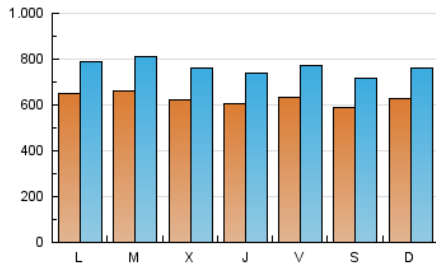

4. Gràfiques (Nacional i Internacional)

4.1 Per dia de la setmana (promig)

N. únics / Visites (x 100)