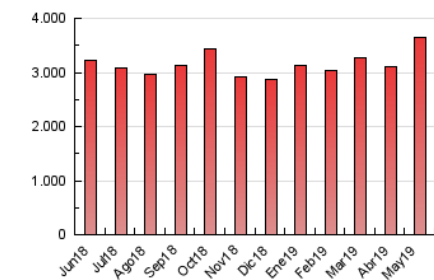

Pàgines (x 1000)