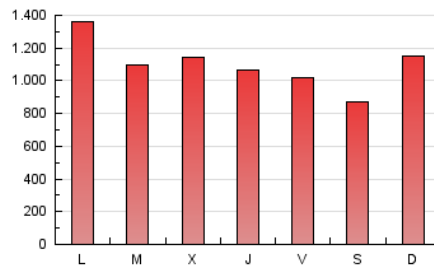

Pàgines (x 100)