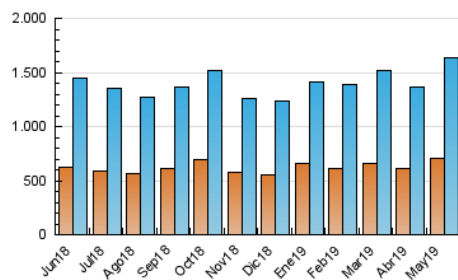

4.3 Per mesos

N. únics / Visites (x 1000)