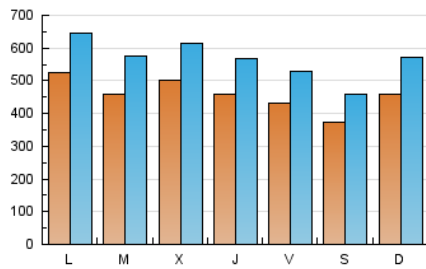

4. Gràfiques (Nacional i Internacional)

4.1 Per dia de la setmana (promig)

N. únics / Visites (x 100)