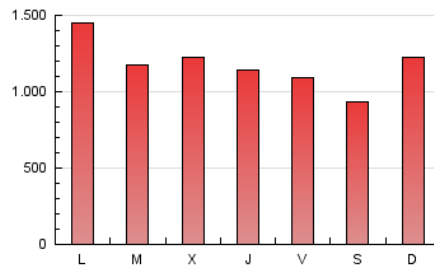

Pàgines (x 100)