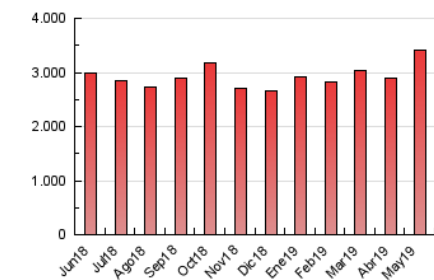

Pàgines (x 1000)