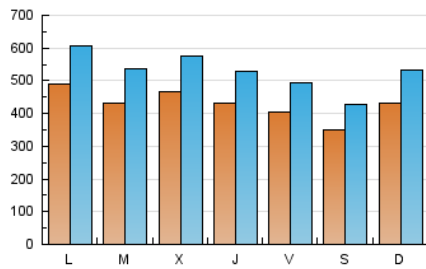

4. Gràfiques (Nacional)

4.1 Per dia de la setmana (promig)

N. únics / Visites (x 100)