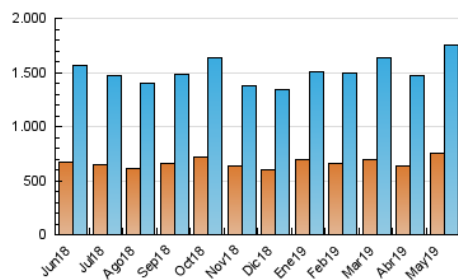

4.3 Per mesos

N. únics / Visites (x 1000)