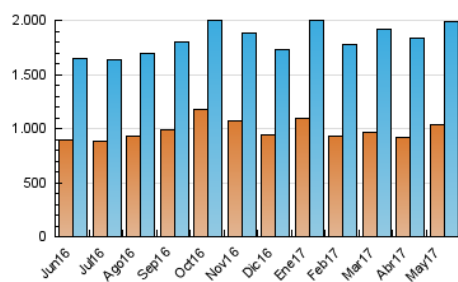

4.3 Per mesos

N. únics / Visites (x 1000)