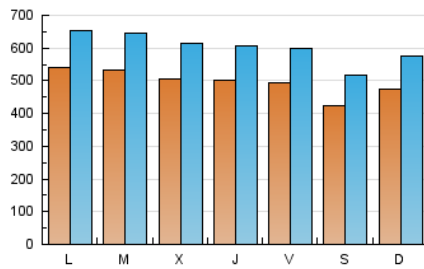

4. Gràfiques (Nacional)

4.1 Per dia de la setmana (promig)

N. únics / Visites (x 100)