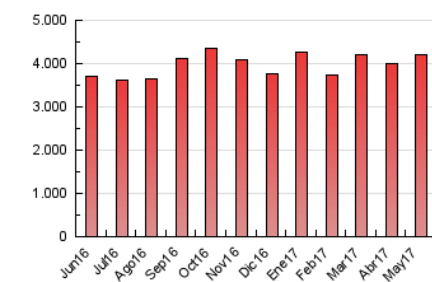

Pàgines (x 1000)