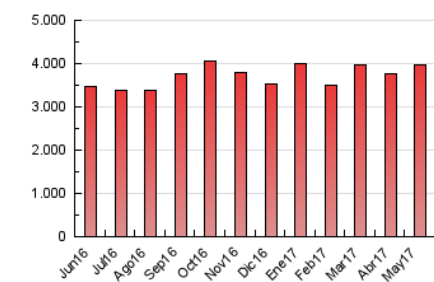

Pàgines (x 1000)