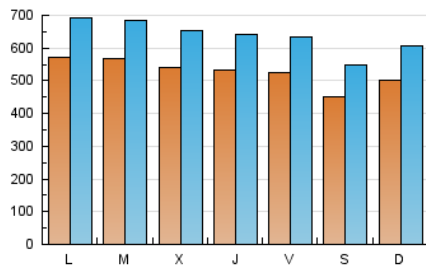

4. Gràfiques (Nacional i Internacional)

4.1 Per dia de la setmana (promig)

N. únics / Visites (x 100)