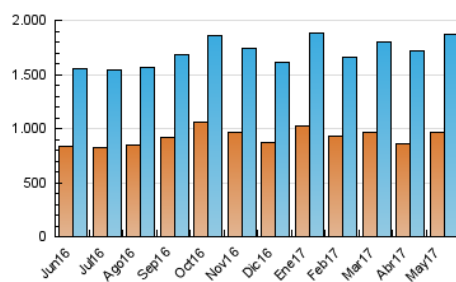

4.3 Per mesos

N. únics / Visites (x 1000)