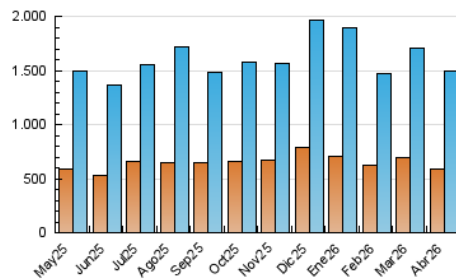

4.3 Per mesos

N. únics / Visites (x 1000)