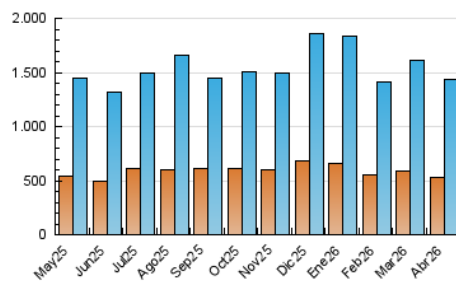

4.3 Per mesos

N. únics / Visites (x 1000)