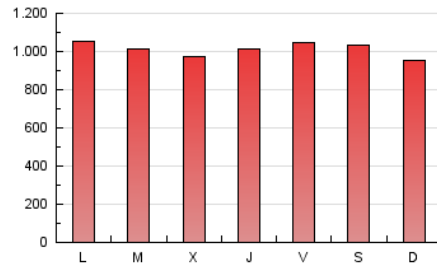

Pàgines (x 100)