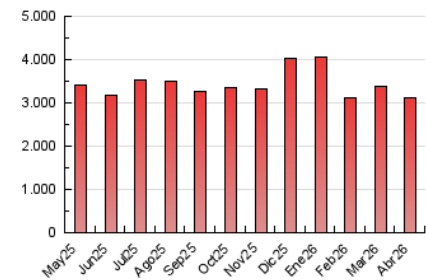

Pàgines (x 1000)