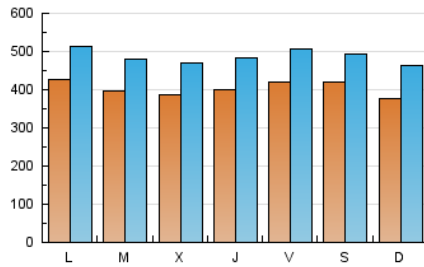

4. Gràfiques (Nacional)

4.1 Per dia de la setmana (promig)

N. únics / Visites (x 100)