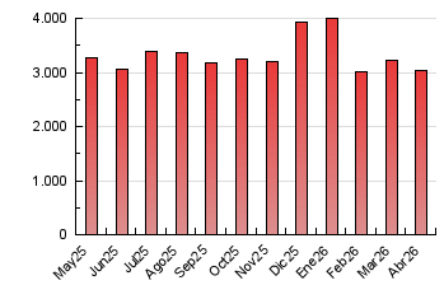

Pàgines (x 1000)