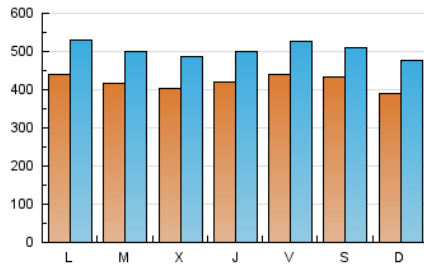

4. Gràfiques (Nacional i Internacional)

4.1 Per dia de la setmana (promig)

N. únics / Visites (x 100)