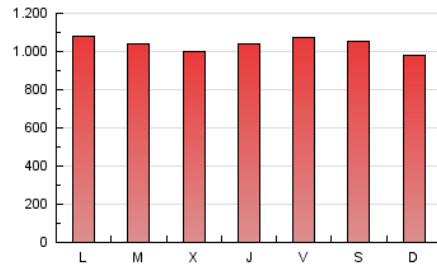

Pàgines (x 100)