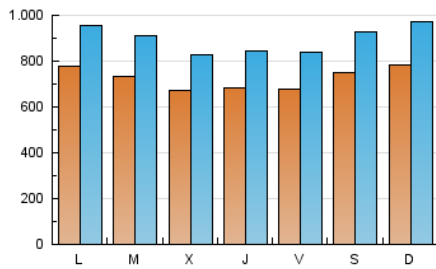

4. Gràfiques (Nacional i Internacional)

4.1 Per dia de la setmana (promig)

N. únics / Visites (x 100)