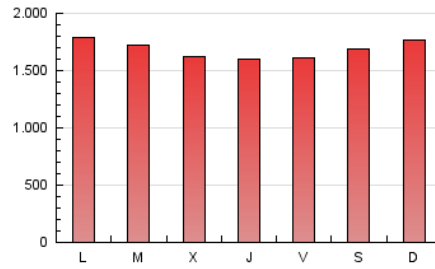

Pàgines (x 100)