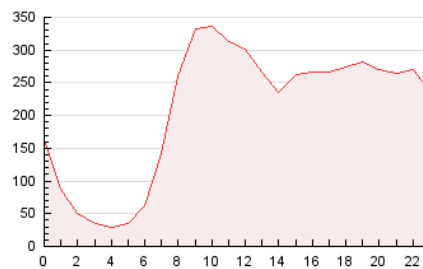

2. Seccions (Nacional)

	PÀGINES	%
HOME	653.566	12.96 %
RESTA	4.389.731	87.04 %

3. Per dia del mes (Nacional)

Dia	N. únics	Visites	Pàgines	Dia	N. únics	Visites	Pàgines	Dia	N. únics	Visites	Pàgines
1	66.981	84.874	177.327	11	58.423	73.633	150.317	21	79.629	96.760	185.807
2	64.118	80.676	171.841	12	70.115	87.624	172.420	22	67.521	81.906	166.155
3	90.846	110.958	204.054	13	68.459	84.858	172.786	23	57.467	70.353	143.735
4	82.524	103.693	190.404	14	60.520	76.281	162.502	24	55.069	66.935	136.075
5	75.166	93.656	178.579	15	57.365	71.404	149.377	25	59.895	72.751	137.995
6	72.043	89.105	177.326	16	59.742	75.196	153.035	26	67.028	80.675	149.848
7	63.039	79.405	162.103	17	56.906	71.117	151.766	27	74.658	90.735	171.836
8	62.112	78.413	162.733	18	87.864	108.511	195.219	28	77.437	96.803	180.326
9	57.663	72.040	148.636	19	89.929	112.866	205.164	29	66.559	80.481	156.824
10	58.227	73.982	151.023	20	83.121	101.609	192.876	30	89.304	105.772	185.208

4. Gràfiques (Nacional)

4.1 Per dia de la setmana (promig)

N. únics / Visites (x 100)

Pàgines (x 100)

4.2 Per franja horària (promig)

Visites (x 1000)

Pàgines (x 1000)

4.3 Per mesos