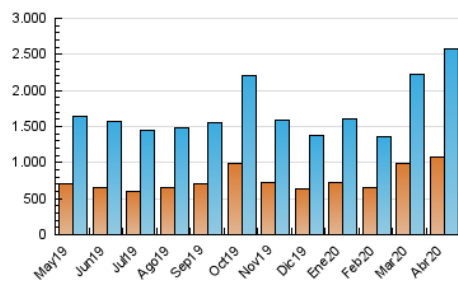

4.3 Per mesos

N. únics / Visites (x 1000)