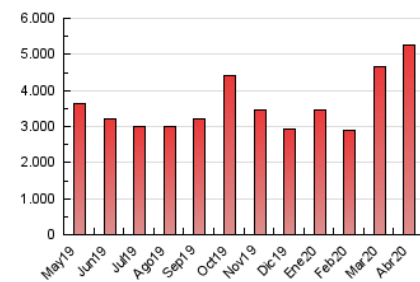

Pàgines (x 1000)