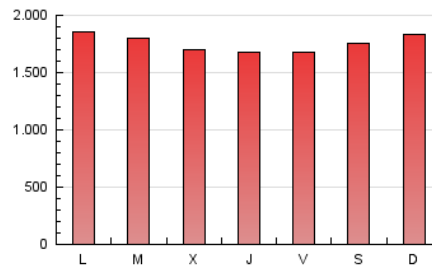

Pàgines (x 100)