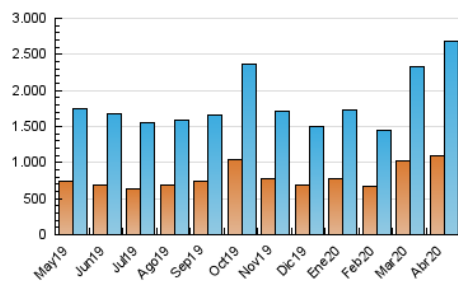

4.3 Per mesos

N. únics / Visites (x 1000)