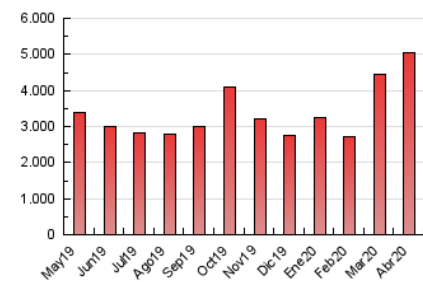

Pàgines (x 1000)