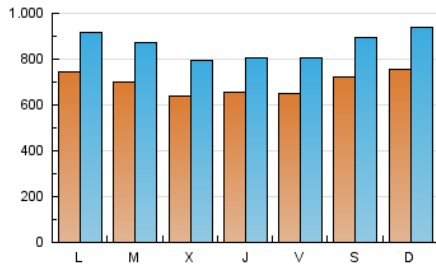

4. Gràfiques (Nacional)

4.1 Per dia de la setmana (promig)

N. únics / Visites (x 100)