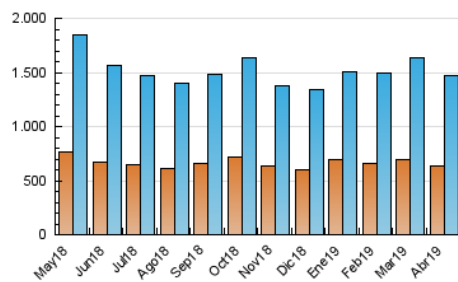

4.3 Per mesos

N. únics / Visites (x 1000)