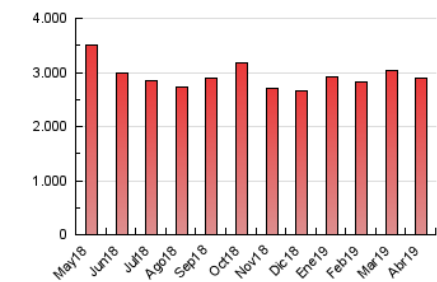

#### 3. Per dia del mes (Nacional)

Dia	N. únics	Visites	Pàgines	Dia	N. únics	Visites	Pàgines	Dia	N. únics	Visites	Pàgines
1	37.106	45.774	94.461	11	36.261	45.051	93.299	21	37.458	46.170	95.165
2	32.648	40.785	85.345	12	31.280	38.694	81.542	22	41.457	50.940	99.814
3	31.987	39.783	84.017	13	25.042	30.726	65.936	23	41.424	49.999	98.486
4	38.855	47.943	92.854	14	39.246	47.919	91.184	24	42.765	52.239	103.215
5	33.026	40.856	83.287	15	37.116	46.012	92.660	25	39.807	49.087	101.449
6	29.135	35.710	72.750	16	34.232	43.031	89.397	26	34.829	42.835	90.334
7	32.674	40.481	81.321	17	33.353	41.247	87.078	27	28.743	35.785	77.337
8	46.625	56.919	111.084	18	31.556	39.039	85.337	28	50.246	63.485	155.677
9	42.064	51.602	103.730	19	26.029	32.020	73.686	29	56.008	70.832	213.337
10	40.108	49.843	101.154	20	30.722	38.130	79.778	30	40.402	50.418	113.986

##### 4.2 Per franja horària (promig)

Visites (x 1000)

Pàgines (x 1000)

##### 4.3 Per mesos

N. únics / Visites (x 1000)

Pàgines (x 1000)