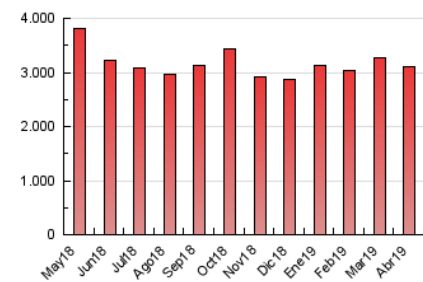

Pàgines (x 1000)