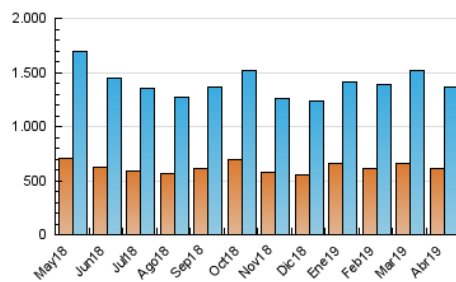

#### 3. Per dia del mes (Nacional)

Dia	N. únics	Visites	Pàgines	Dia	N. únics	Visites	Pàgines	Dia	N. únics	Visites	Pàgines
1	37.106	45.774	94.461	11	36.261	45.051	93.299	21	37.458	46.170	95.165
2	32.648	40.785	85.345	12	31.280	38.694	81.542	22	41.457	50.940	99.814
3	31.987	39.783	84.017	13	25.042	30.726	65.936	23	41.424	49.999	98.486
4	38.855	47.943	92.854	14	39.246	47.919	91.184	24	42.765	52.239	103.215
5	33.026	40.856	83.287	15	37.116	46.012	92.660	25	39.807	49.087	101.449
6	29.135	35.710	72.750	16	34.232	43.031	89.397	26	34.829	42.835	90.334
7	32.674	40.481	81.321	17	33.353	41.247	87.078	27	28.743	35.785	77.337
8	46.625	56.919	111.084	18	31.556	39.039	85.337	28	50.246	63.485	155.677
9	42.064	51.602	103.730	19	26.029	32.020	73.686	29	56.008	70.832	213.337
10	40.108	49.843	101.154	20	30.722	38.130	79.778	30	40.402	50.418	113.986

##### 4.1 Per dia de la setmana (promig)

N. únics / Visites (x 100)

Pàgines (x 100)

##### 4.2 Per franja horària (promig)

Visites (x 1000)

Pàgines (x 1000)

##### 4.3 Per mesos

N. únics / Visites (x 1000)

Pàgines (x 1000)