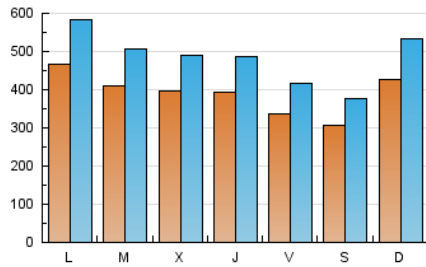

4. Gràfiques (Nacional i Internacional)

4.1 Per dia de la setmana (promig)

N. únics / Visites (x 100)