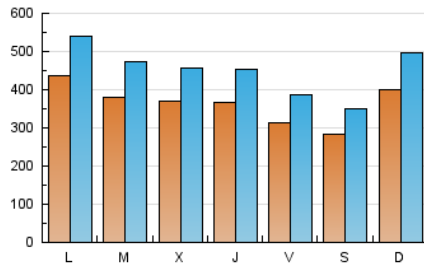

4. Gràfiques (Nacional)

4.1 Per dia de la setmana (promig)

N. únics / Visites (x 100)